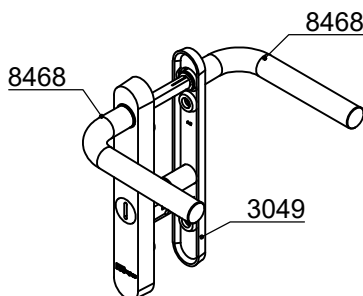

Deurknop (8471)

Materiaal: mat geborsteld rvs 316