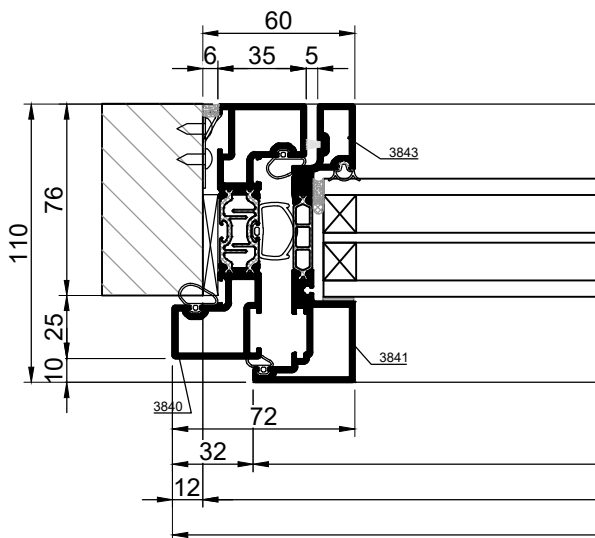

Methermo® Comfort+
inbraakwerend naar buiten
draaiende deur, type **CUD-1**
met een geïsoleerd aluminium
kozijn.

Voorzien van:

- HR+++ isolatieglas
- geïsoleerd aluminium deurprofiel
- geïsoleerd kozijn rondom
- rvs onzichtbaar draaimechanisme
- rvs meerpuntssluiting
- rvs smalschild
- rvs deurgrepenzet (kruk-kruk / kruk-knop)
- euro (nood-) profielcilinder

Methermo
Comfort+

Postbus 270, 4000 AG Tiel. Tel: (0344) 75 04 00
Het Eek 5, 4004 LM Tiel. E-mail: info@metaglas.nl