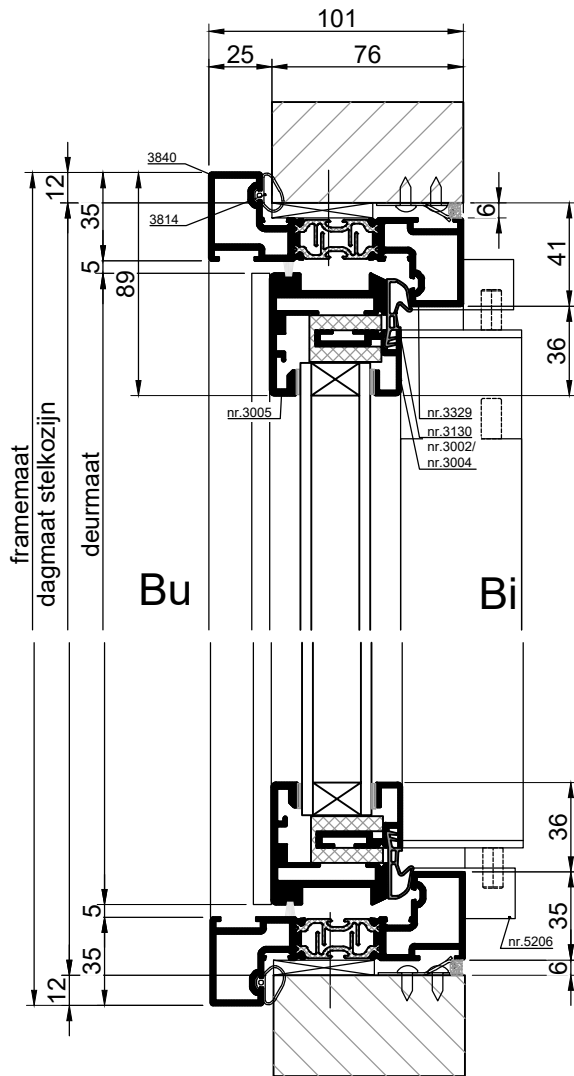

Methermo® Comfort+
inbraakwerend naar buiten
draaiende stolpdeur, type
CSUD-1 met een geïsoleerd
aluminium kozijn.

Voorzien van:

- -HR⁺⁺ isolatieglas
- geïsoleerd aluminium deurprofiel
- geïsoleerd kozijn rondom
- rvs kogelgelagerde scharnieren
- rvs meerpuntssluiting
- rvs doorlopende slotkap
- rvs smalschild
- rvs deurgrepenst (kruk-kruk / kruk-knop)
- rvs tegenkant met espanolet
- euro (nood-) profielcilinder

Methermo
Comfort+

Metaglas

Postbus 270, 4000 AG Tiel. Tel: (0344) 75 04 00
Het Eek 5, 4004 LM Tiel. E-mail: info@metaglas.nl