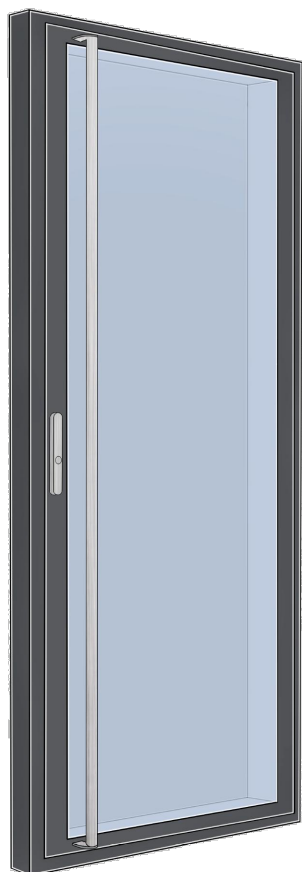

Grepen

buisgreep (5142)