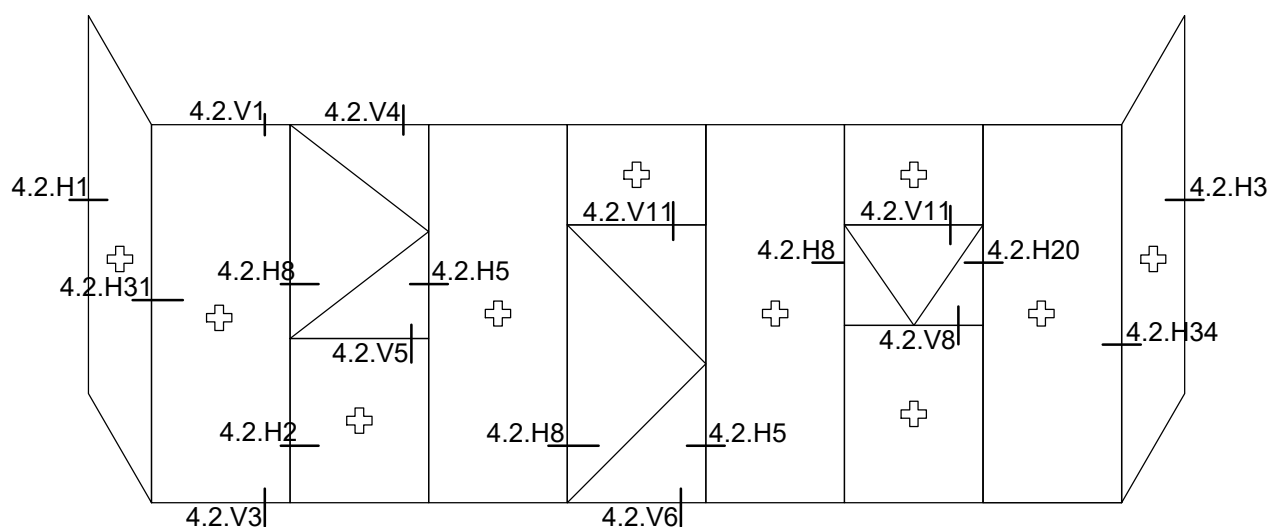

COMBINATIE DETAILS

Methermo® Comfort naar buiten draaiende ramen en deuren en vaste ramen kunnen modulair worden gecombineerd, zodat vrijwel iedere gewenste gevelindeling door u kan worden gerealiseerd. Onderstaand een indruk van de vele mogelijkheden. Daarnaast vindt u hier de details van de diverse aansluitingen van vaste en draaiende delen.