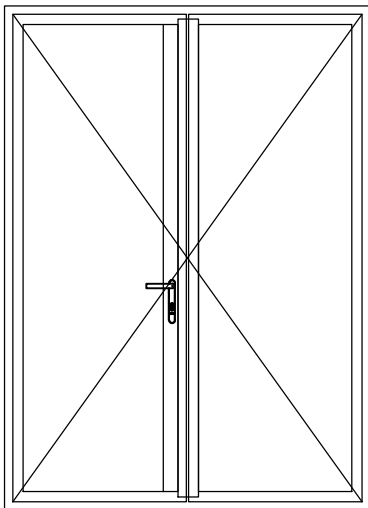

Methermo® Comfort+
inbraakwerend naar buiten
draaiende stolpdeur, type
CSUD-1 met een geïsoleerd
aluminium kozijn.

Voorzien van:

- -HR⁺⁺ isolatieglas
- geïsoleerd aluminium deurprofiel
- geïsoleerd kozijn rondom
- rvs kogelgelagerde scharnieren
- rvs meerpuntssluiting
- rvs doorlopende slotkap
- rvs smalschild
- rvs deurgrepenst (kruk-kruk / kruk-knop)
- rvs tegenkant met espanolet
- euro (nood-) profielcilinder

Methermo
Comfort+

Metaglas

Postbus 270, 4000 AG Tiel. Tel: (0344) 75 04 00
Het Eek 5, 4004 LM Tiel. E-mail: info@metaglas.nl