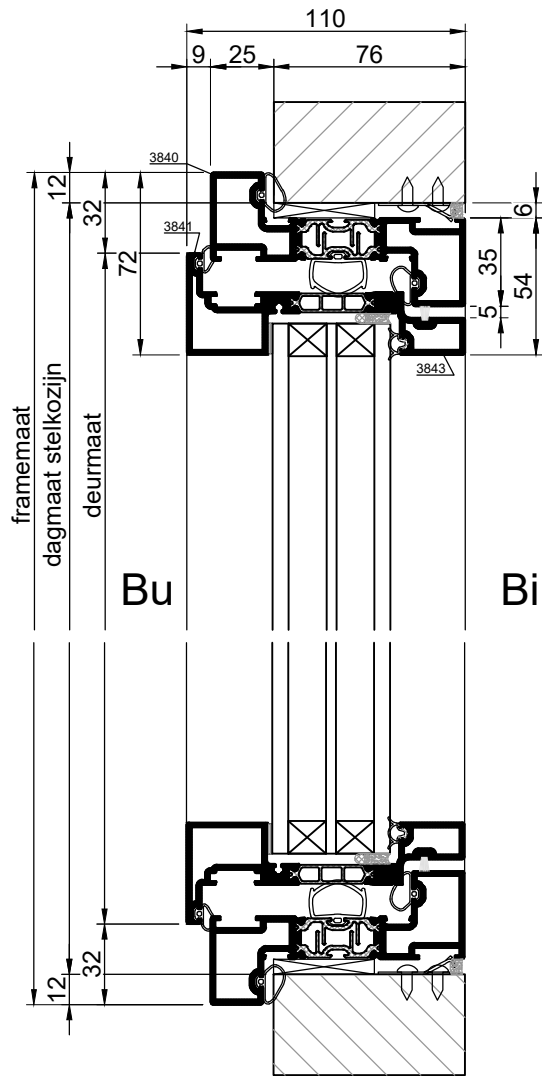

Methermo® Comfort+
inbraakwerend naar buiten
draaiende deur, type **CUD-1**
met een geïsoleerd aluminium
kozijn.

Voorzien van:

- HR+++ isolatieglas
- geïsoleerd aluminium deurprofiel
- geïsoleerd kozijn rondom
- rvs onzichtbaar draaimechanisme
- rvs meerpuntssluiting
- rvs smalschild
- rvs deurgrepenzet (kruk-kruk / kruk-knop)
- euro (nood-) profielcilinder

Methermo
Comfort+

Postbus 270, 4000 AG Tiel. Tel: (0344) 75 04 00
Het Eek 5, 4004 LM Tiel. E-mail: info@metaglas.nl