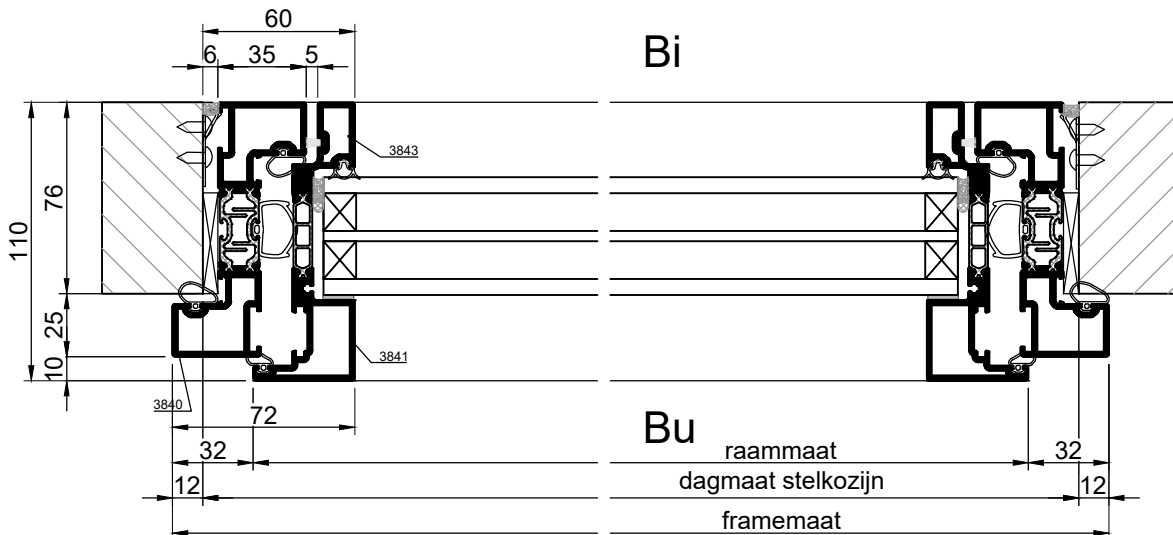

METHERMO® COMFORT+ RAMEN / DEUREN - NAAR BUITEN DRAAIEND

Methermo® Comfort+
inbraakwerend klepraam, type
CKR-1 met een geïsoleerd
aluminium kozijn.

Voorzien van:

- HR+++ isolatieglas
- geïsoleerd aluminium raamprofiel
- geïsoleerd kozijn rondom met kliklijstprofiel
- raam uitzetter

Methermo
Comfort+

Metaglas

Postbus 270, 4000 AG Tiel. Tel: (0344) 75 04 00
Het Eek 5, 4004 LM Tiel. E-mail: info@metaglas.nl