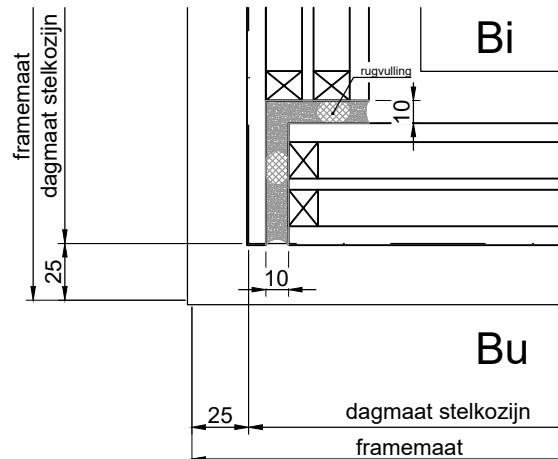

COMBINATIE DETAILS

Vast glas

tussenstijl

structurele glasverbinding met afdekprofiel

structurele glasverbinding zonder afdekprofiel

structurele glasverbinding met afdekprofiel in hoek

structurele glasverbinding zonder afdekprofiel in hoek