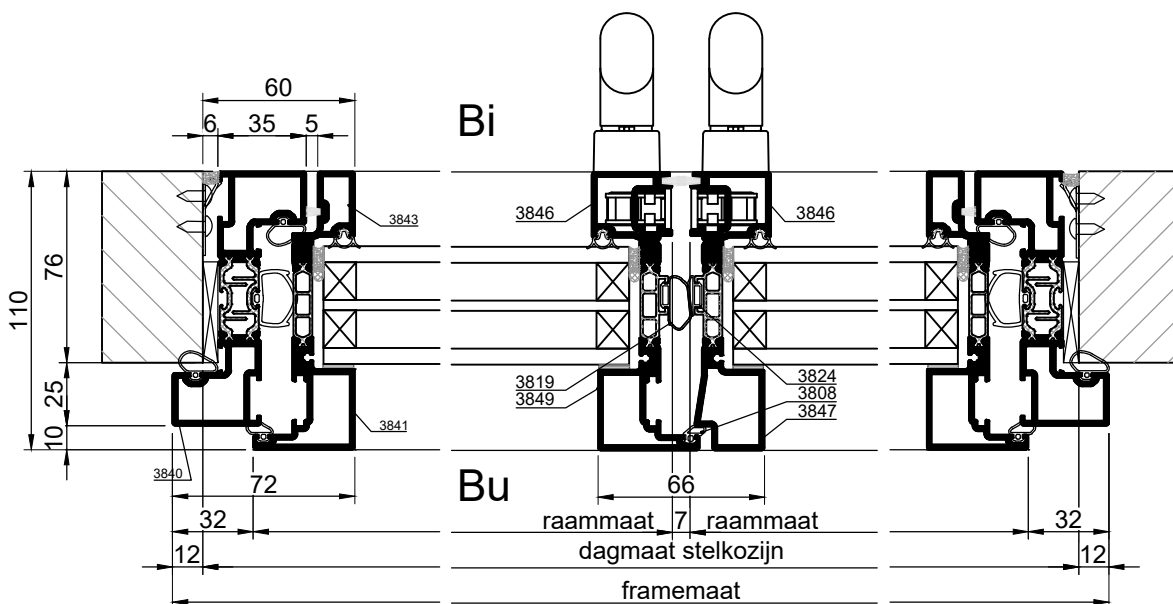

METHERMO® COMFORT+ RAMEN / DEUREN - NAAR BUITEN DRAAIEND

Methermo® Comfort+
inbraakwerend stolpraam, type
CSRU-1 met een geïsoleerd
aluminium kozijn.

Voorzien van:

- HR+++ isolatieglas
- geïsoleerd aluminium raamprofiel
- geïsoleerd kozijn rondom met kliklijstprofiel
- rvs slotmechaniek
- rvs handgreep

Methermo
Comfort+

Metaglas

Postbus 270, 4000 AG Tiel. Tel: (0344) 75 04 00
Het Eek 5, 4004 LM Tiel. E-mail: info@metaglas.nl