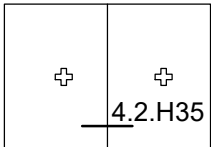

COMBINATIE DETAILS

Vast glas

tussenstijl

structurele glasverbinding met afdekprofiel

structurele glasverbinding zonder afdekprofiel

structurele glasverbinding met afdekprofiel in hoek

structurele glasverbinding zonder afdekprofiel in hoek