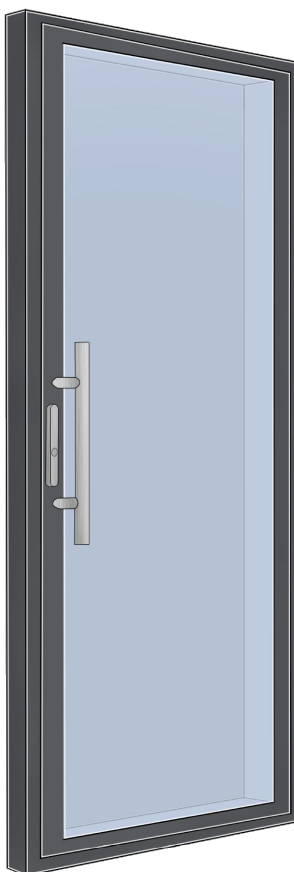

verkropte greep