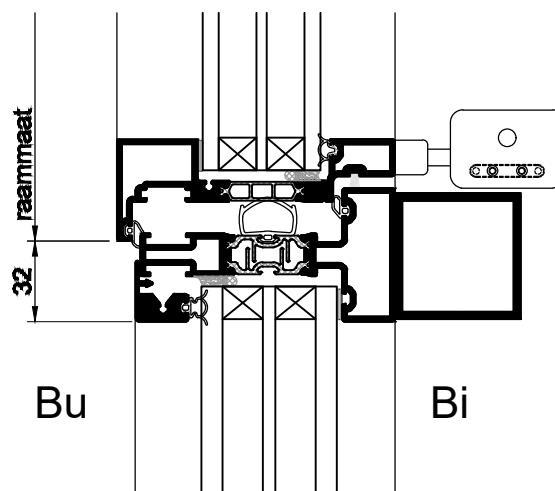

### Teleflex TOPP C20

Toepassing: voor klep- en uitzetramen

Materiaal: zwart of wit kunststof

Afmetingen: 362 x 34 x 48 mm