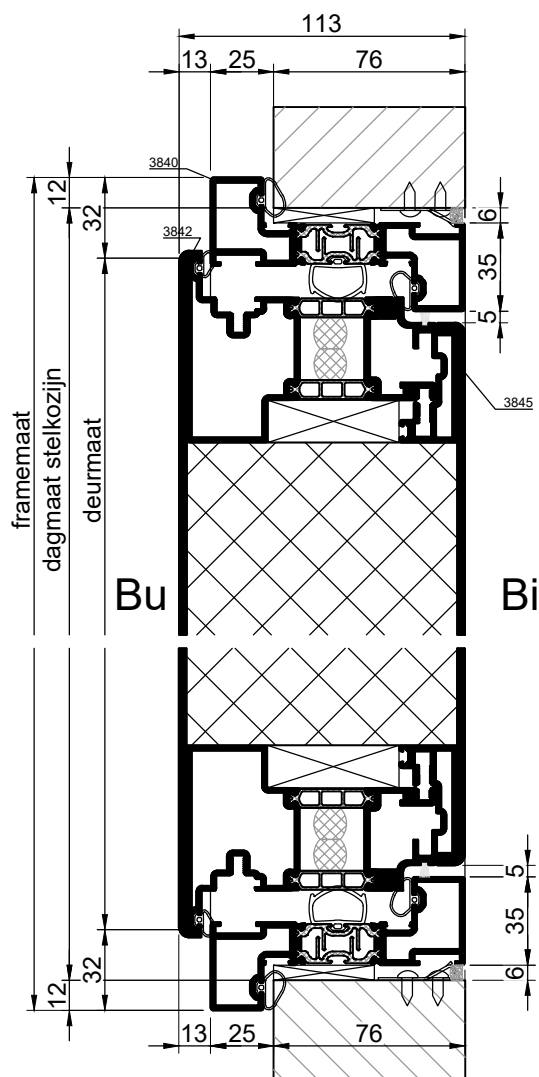

Methermo® Comfort+
inbraakwerend naar buiten
draaiende deur met beplating,
type **CUD-1P** met een
geïsoleerd aluminium kozijn.

Voorzien van:

- Sandwichpaneel met beplating
- geïsoleerd aluminium deurprofiel
- geïsoleerd kozijn rondom
- rvs onzichtbaar draaimechanisme
- rvs meerpuntssluiting
- rvs smalschild
- rvs deurgrepenzet (kruk-kruk / kruk-knop)
- euro (nood-) profielcilinder