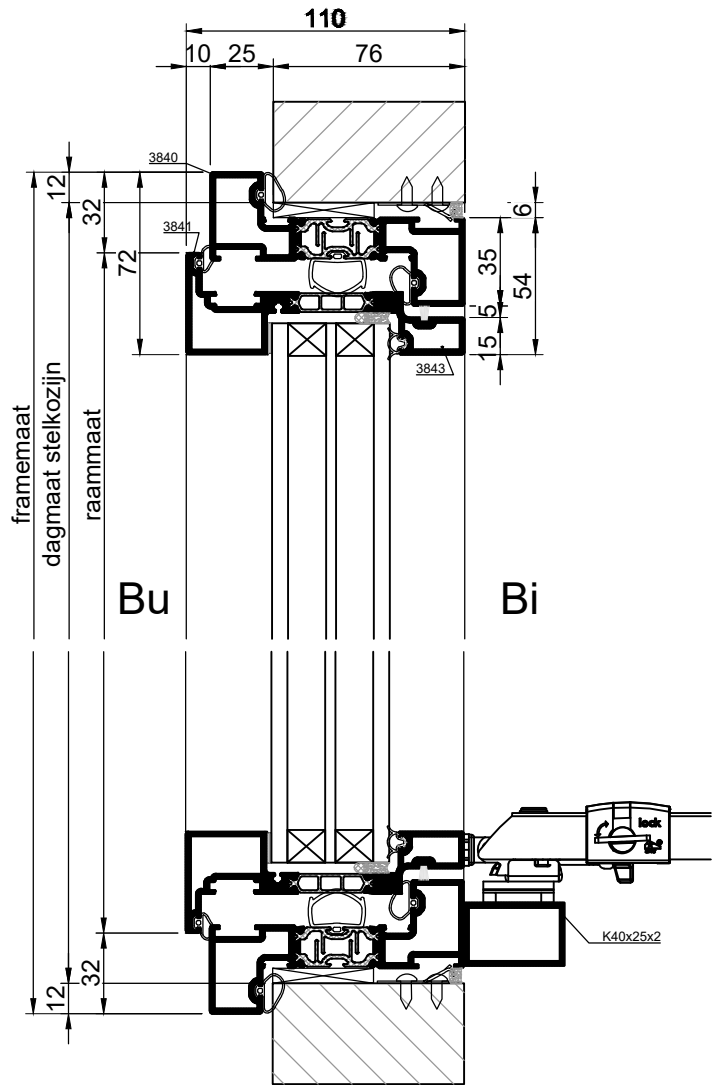

METHERMO® COMFORT+ RAMEN / DEUREN - NAAR BUITEN DRAAIEND

Methermo® Comfort+
inbraakwerend klepraam, type
CKR-1 met een geïsoleerd
aluminium kozijn.

Voorzien van:

- HR+++ isolatieglas
- geïsoleerd aluminium raamprofiel
- geïsoleerd kozijn rondom met kliklijstprofiel
- raam uitzetter

Methermo
Comfort+

Metaglas

Postbus 270, 4000 AG Tiel. Tel: (0344) 75 04 00
Het Eek 5, 4004 LM Tiel. E-mail: info@metaglas.nl