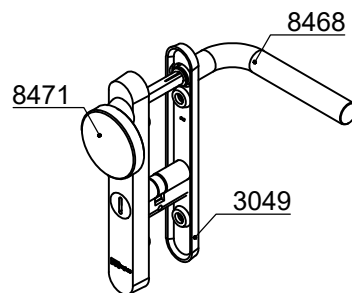

Deurknop (8471)

Materiaal: mat geborsteld rvs 316