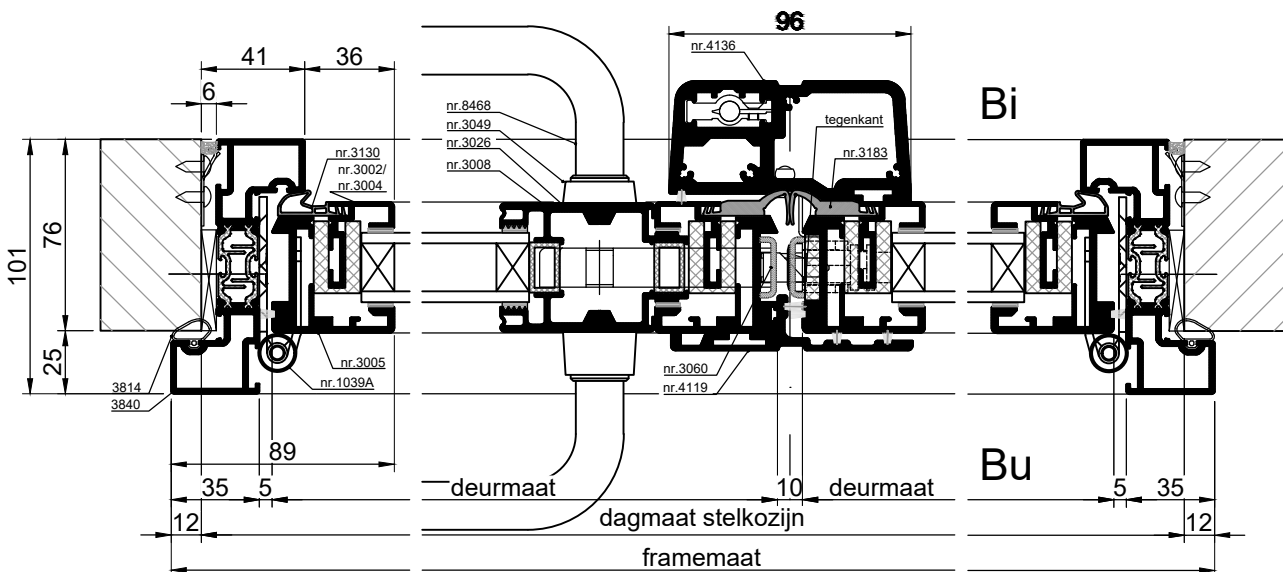

Methermo® Comfort+
inbraakwerend naar buiten
draaiende stolpdeur, type
CSUD-1 met een geïsoleerd
aluminium kozijn.

Voorzien van:

- -HR⁺⁺ isolatieglas
- geïsoleerd aluminium deurprofiel
- geïsoleerd kozijn rondom
- rvs kogelgelagerde scharnieren
- rvs meerpuntssluiting
- rvs doorlopende slotkap
- rvs smalschild
- rvs deurgrepenst (kruk-kruk / kruk-knop)
- rvs tegenkant met espanolet
- euro (nood-) profielcilinder

Methermo
Comfort+

Metaglas

Postbus 270, 4000 AG Tiel. Tel: (0344) 75 04 00
Het Eek 5, 4004 LM Tiel. E-mail: info@metaglas.nl