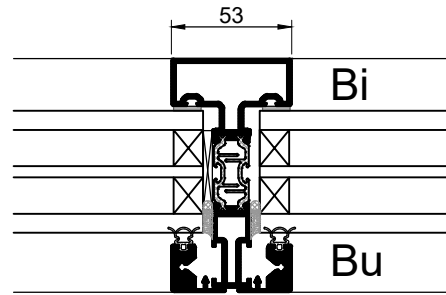

COMBINATIE DETAILS

Vast glas

tussenstijl

structurele glasverbinding met afdekprofiel

structurele glasverbinding zonder afdekprofiel

structurele glasverbinding met afdekprofiel in hoek

structurele glasverbinding zonder afdekprofiel in hoek