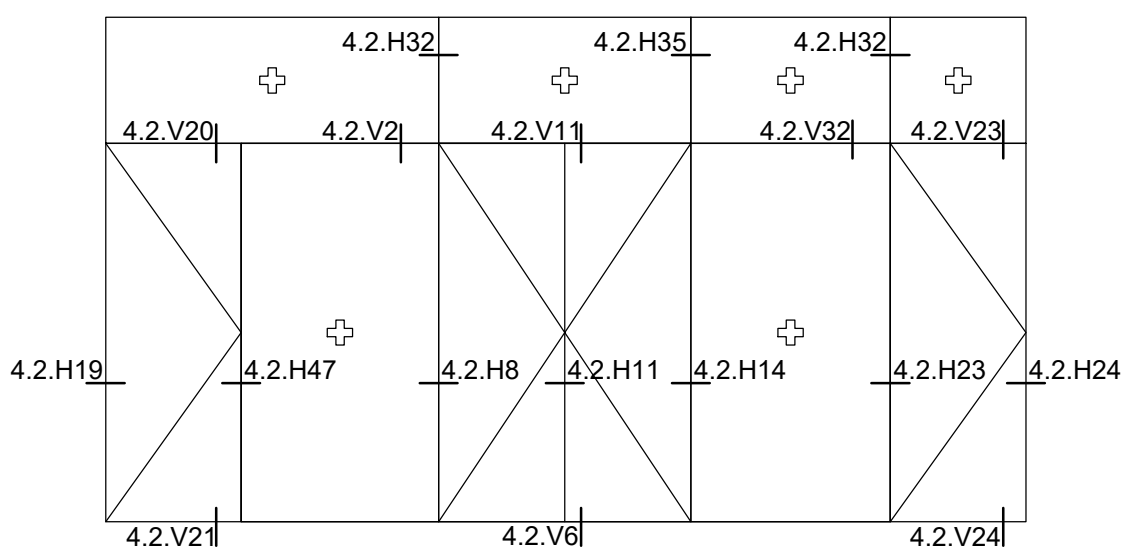

COMBINATIE DETAILS

Methermo® Comfort naar buiten draaiende ramen en deuren en vaste ramen kunnen modulair worden gecombineerd, zodat vrijwel iedere gewenste gevelindeling door u kan worden gerealiseerd. Onderstaand een indruk van de vele mogelijkheden. Daarnaast vindt u hier de details van de diverse aansluitingen van vaste en draaiende delen.