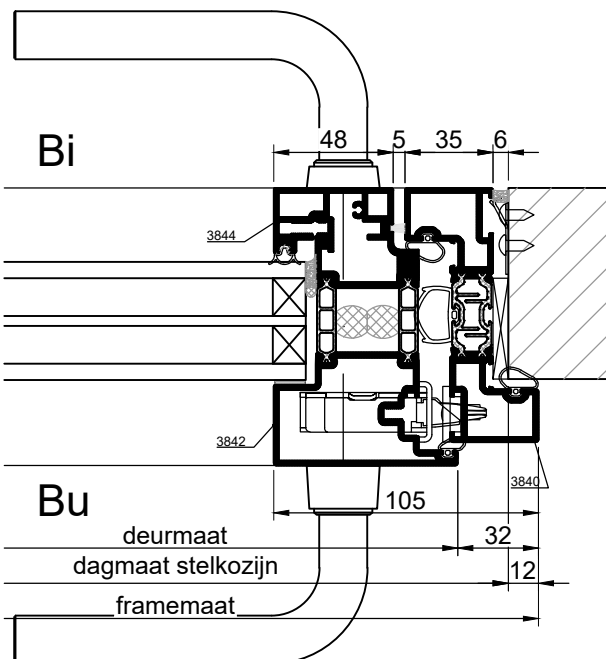

Methermo® Comfort+
inbraakwerend naar buiten
draaiende deur, type **CUD-1**
met een geïsoleerd aluminium
kozijn.

Voorzien van:

- HR+++ isolatieglas
- geïsoleerd aluminium deurprofiel
- geïsoleerd kozijn rondom
- rvs onzichtbaar draaimechanisme
- rvs meerpuntssluiting
- rvs smalschild
- rvs deurgrepenzet (kruk-kruk / kruk-knop)
- euro (nood-) profielcilinder

Methermo
Comfort+

Postbus 270, 4000 AG Tiel. Tel: (0344) 75 04 00
Het Eek 5, 4004 LM Tiel. E-mail: info@metaglas.nl