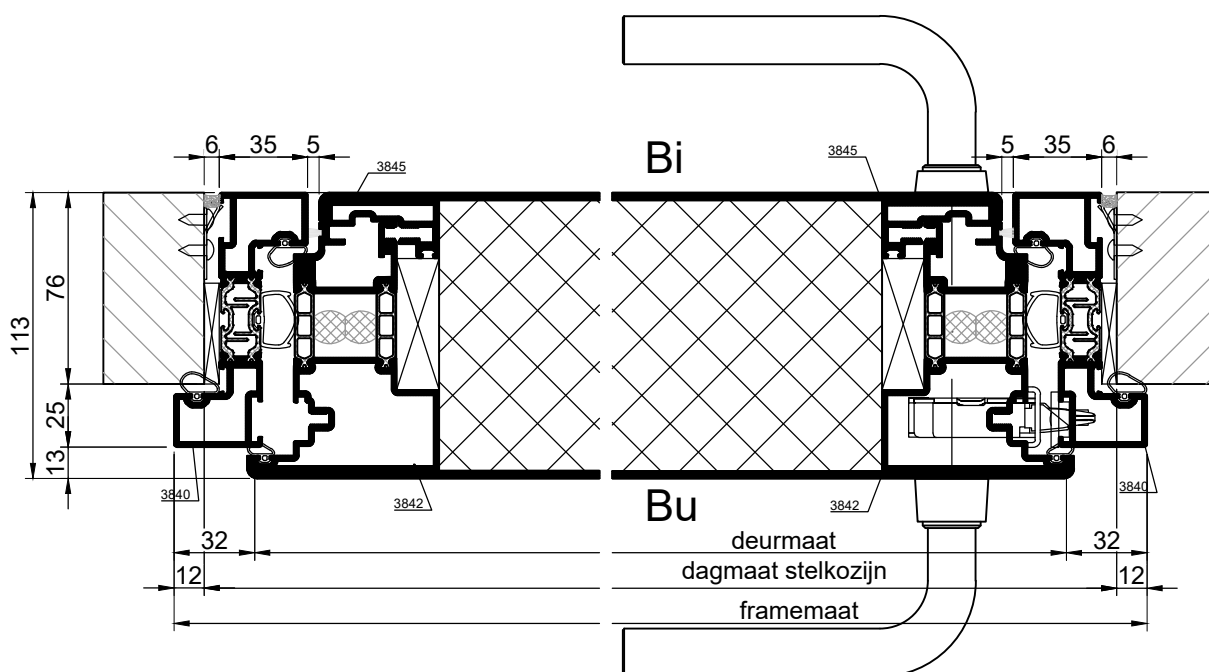

Methermo® Comfort+
inbraakwerend naar buiten
draaiende deur met beplating,
type **CUD-1P** met een
geïsoleerd aluminium kozijn.

Voorzien van:

- Sandwichpaneel met beplating
- geïsoleerd aluminium deurprofiel
- geïsoleerd kozijn rondom
- rvs onzichtbaar draaimechanisme
- rvs meerpuntssluiting
- rvs smalschild
- rvs deurgrepenzet (kruk-kruk / kruk-knop)
- euro (nood-) profielcilinder