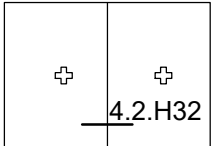

COMBINATIE DETAILS

Vast glas

tussenstijl

structurele glasverbinding met afdekprofiel

structurele glasverbinding zonder afdekprofiel

structurele glasverbinding met afdekprofiel in hoek

structurele glasverbinding zonder afdekprofiel in hoek