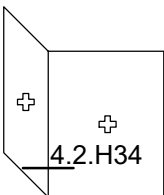

COMBINATIE DETAILS

Vast glas

tussenstijl

structurele glasverbinding met afdekprofiel

structurele glasverbinding zonder afdekprofiel

structurele glasverbinding met afdekprofiel in hoek

structurele glasverbinding zonder afdekprofiel in hoek