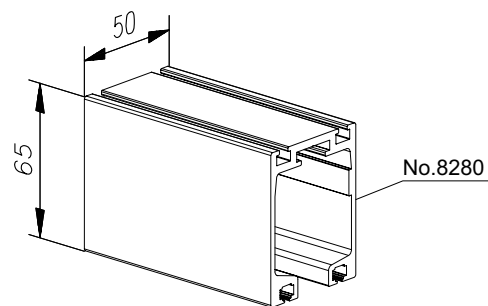

METISOL VERPLAATSBARE WINDSCHERMEN

ONDERDELEN TYPE WSH-7

Looprails no. 8280

Materiaal: aluminium
Standaard uitvoering: naturel geanodiseerd
Optie: gecoat in standaard RAL kleur
Maximale belasting: 120 kg per deur