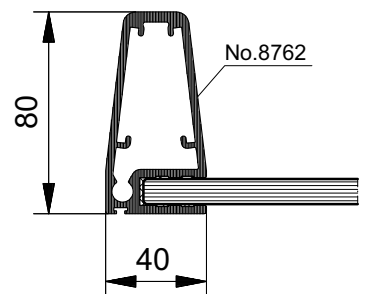

Verstijvingprofiel no. 8762

Door dit profiel kunnen schuifruitte gerealiseerd worden van 3500 mm hoog (afhankelijk van de gebouwhoogte en het windgebied).