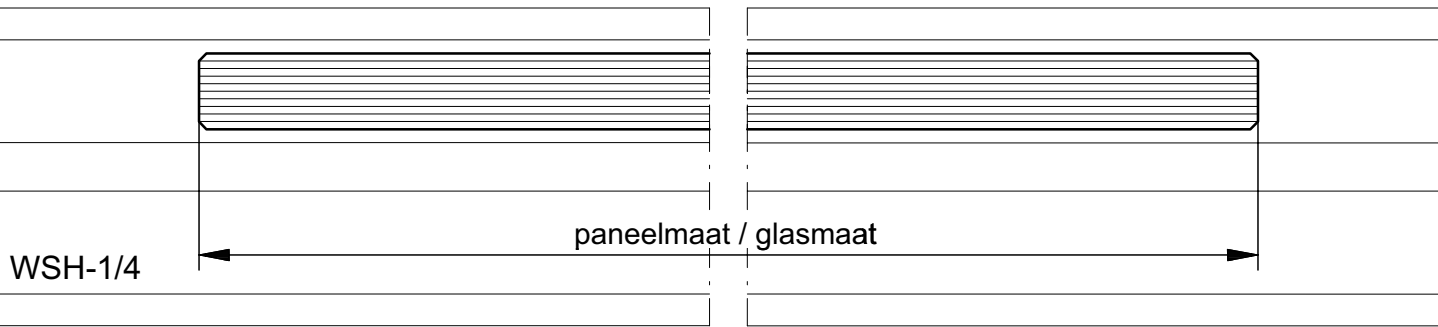

TYPE WSH-1 t/m 6

Horizontale doorsnede

HORIZONTAAL SCHUIVENDE WINDSCHERMEN

SCHUIFRAAM type WSH 1 t/m 6

BEGL.: blank voorgespannen
floatglas 8 - 10 mm

TEK. No.: T 3 . 5 . 3

SCHAAL : 1:1

TEL: 0344 75 04 00
FAX: 0344 75 04 99

GET. TTH

dat: Juni 2008

Metaglas