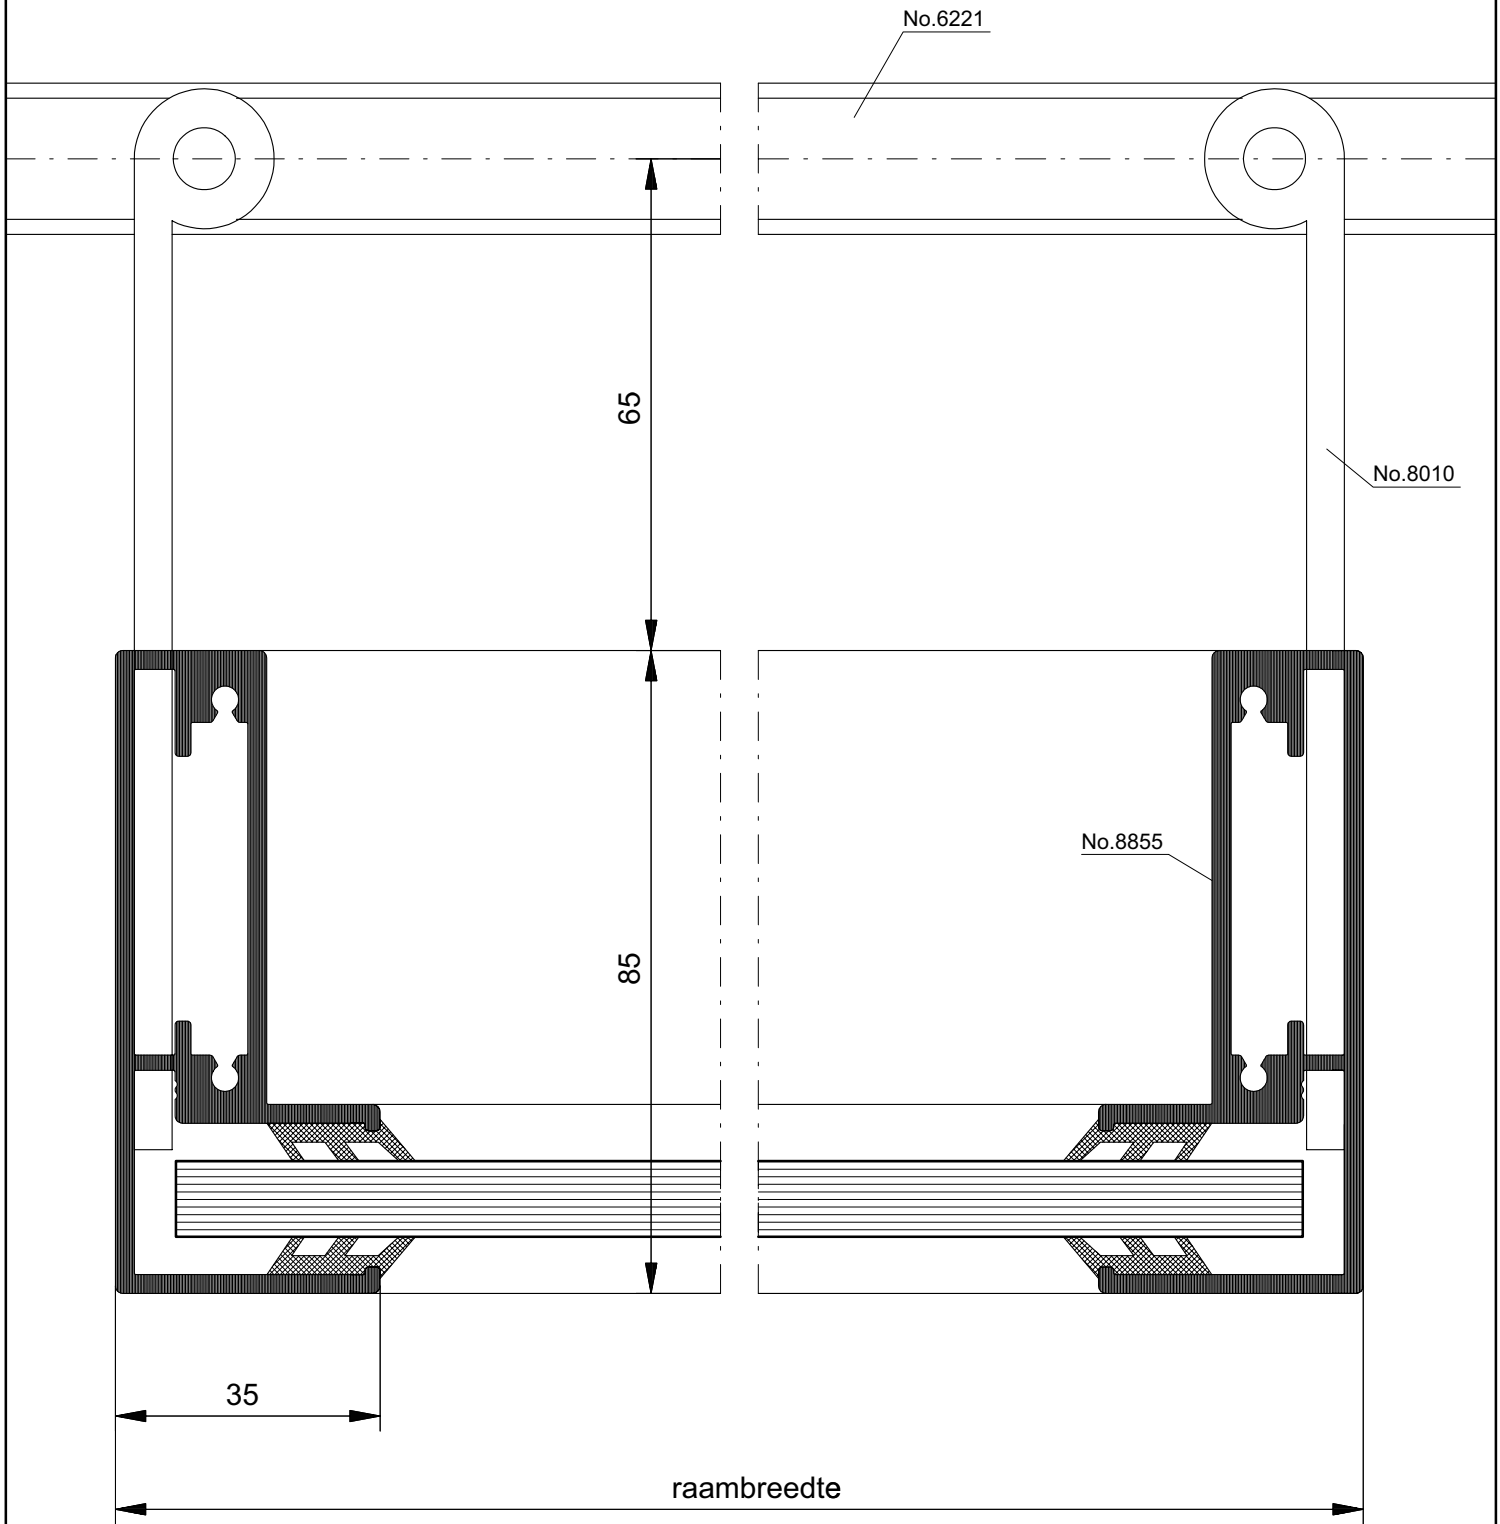

TYPE WSH-7

Horizontale doorsnede

HORIZONTAAL SCHUIVENDE WINDSCHERMEN	
SCHUIFRAAM type WSH 7	
BEGL.: blank voorgespannen floatglas 8 - 10 mm	TEK. No.: T 3 . 5 . 5
SCHAAL : 1:1	TEL: 0344 75 04 00 FAX: 0344 75 04 99
GET. TTH	dat: Juni 2008