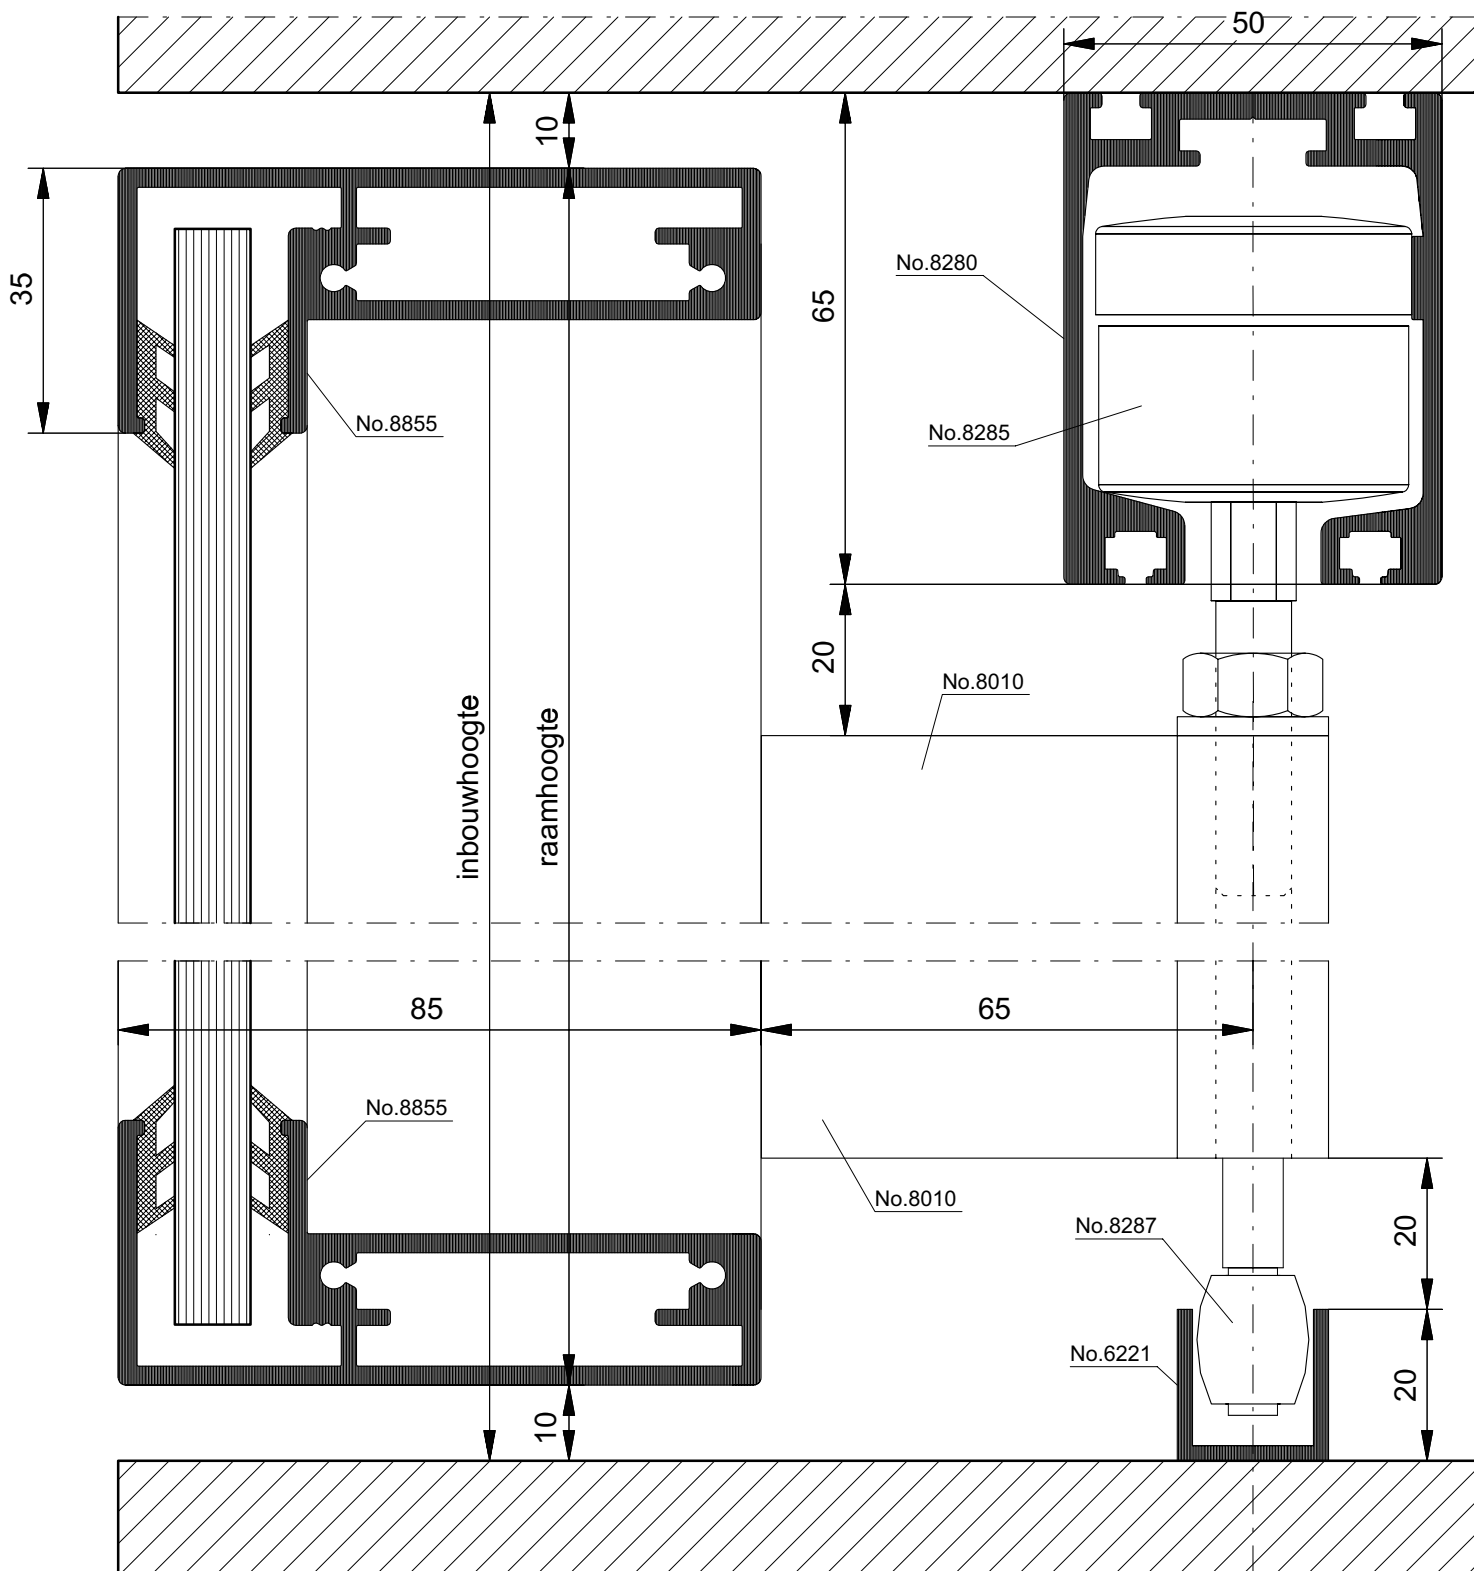

TYPE WSH-7

Verticale doorsnede

HORIZONTAAL SCHUIVENDE WINDSCHERMEN

SCHUIFRAAM type WSH 7

BEGL.: blank voorgespannen
floatglas 8 - 10 mm

TEK. No.: T 3 . 5 . 4

SCHAAL : 1:1

TEL: 0344 75 04 00
FAX: 0344 75 04 99

GET. TTH

dat: Juni 2008

Metaglas