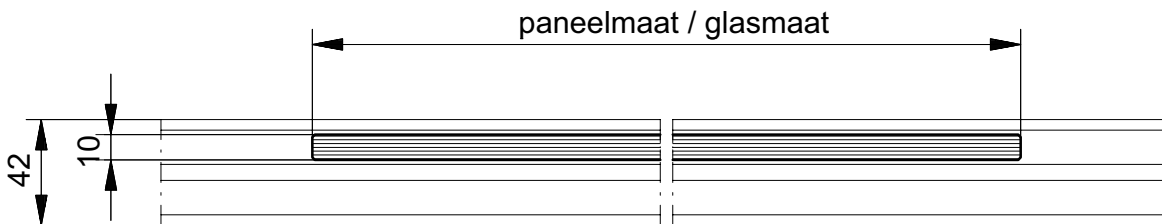

HORIZONTALE DOORSNEDE type WSH-1