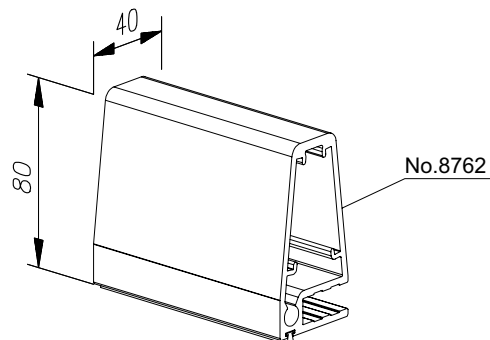

Verstijvingprofiel no. 8762

Materiaal: aluminium
Standaard uitvoering: naturel geanodiseerd
Optie: gecoat in standaard RAL kleur