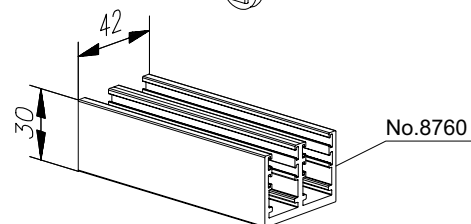

Ondergeleiding no. 876

Materiaal: aluminium
Standaard uitvoering: naturel geanodiseerd
Optie: gecoat in standaard RAL kleur