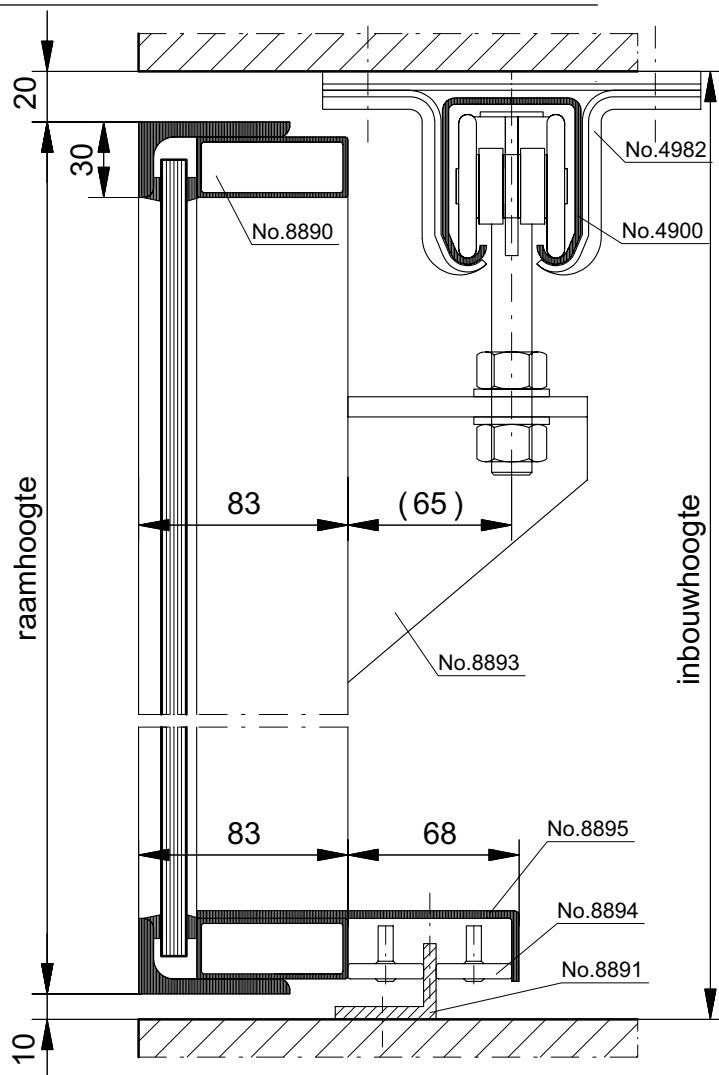

VERTICALE DOORSNEDE type WSH-8