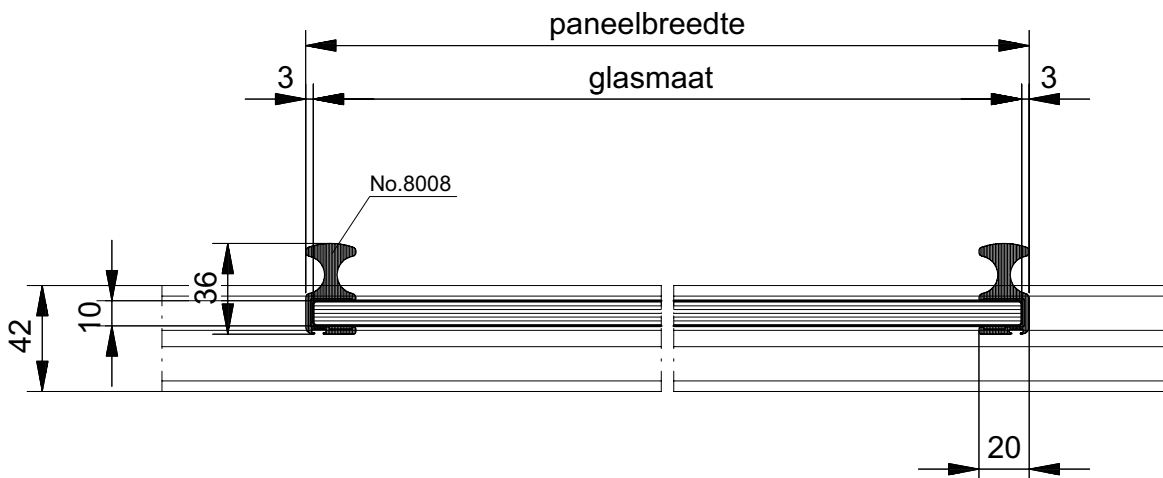

HORIZONTALE DOORSNEDE type WSH-5