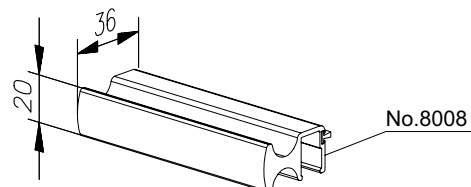

Verstijvingsprofiel no. 8008

Materiaal: aluminium
Standaard uitvoering: naturel geanodiseerd
Optie: gecoat in standaard RAL kleur