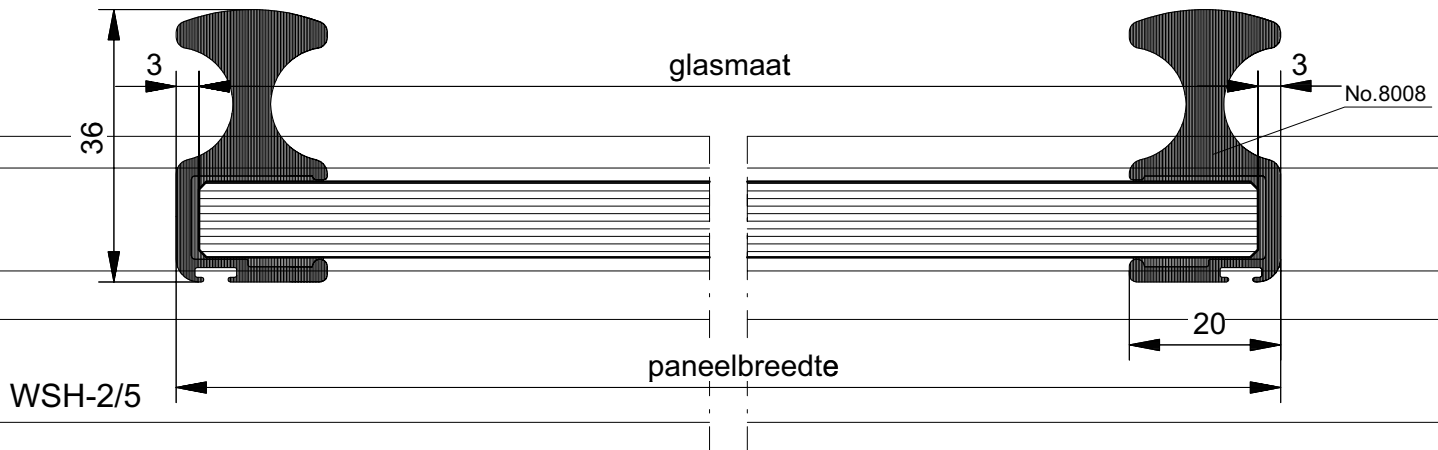

TYPE WSH-1 t/m 6

Horizontale doorsnede

HORIZONTAAL SCHUIVENDE WINDSCHERMEN

SCHUIFRAAM type WSH 1 t/m 6

BEGL.: blank voorgespannen
floatglas 8 - 10 mm

TEK. No.: T 3 . 5 . 3

SCHAAL : 1:1

TEL: 0344 75 04 00
FAX: 0344 75 04 99

GET. TTH

dat: Juni 2008

Metaglas