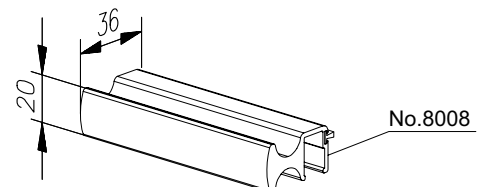

Verstijvingsprofiel no. 8008

Materiaal: aluminium
Standaard uitvoering: naturel geanodiseerd
Optie: gecoat in standaard RAL kleur