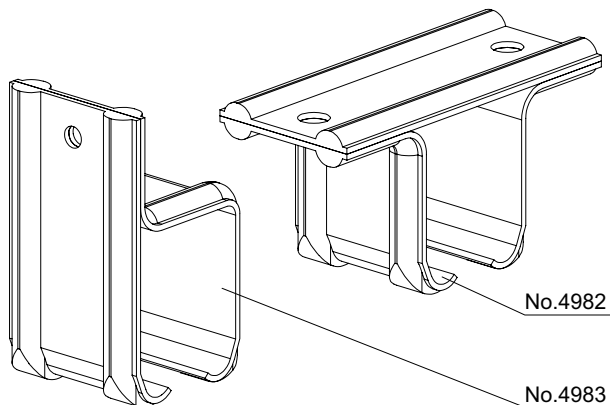

Muurbeugel no. 4982

Materiaal: gegalvaniseerd staal