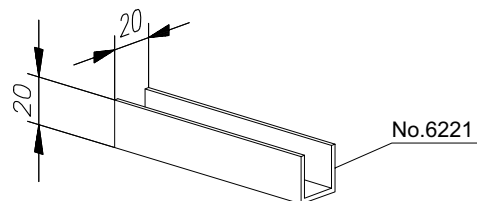

Ondergeleidingsprofiel no. 6221

Materiaal: aluminium
Standaard uitvoering: naturel geanodiseerd
Optie: gecoat in standaard RAL kleur