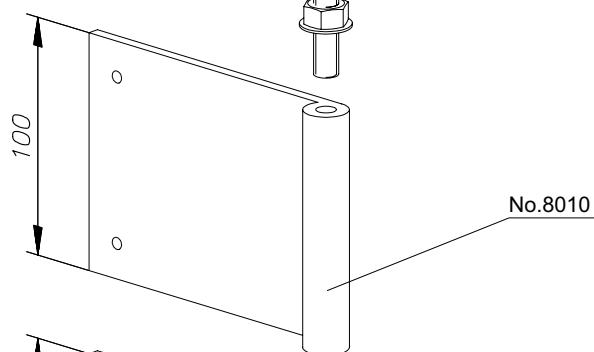

Ophanging no. 8010

Materiaal: aluminium
Standaard uitvoering: naturel geanodiseerd
Optie: gecoat in standaard RAL kleur