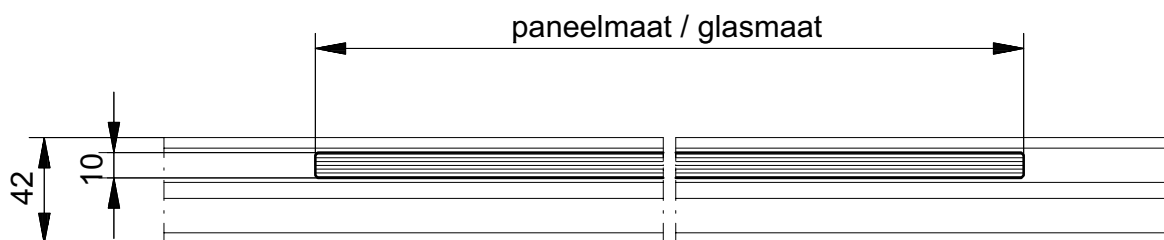

HORIZONTALE DOORSNEDE type WSH-4