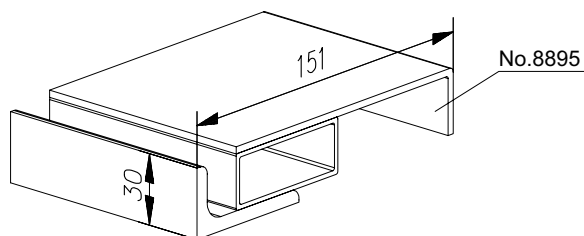

Ondergeleiding omrandingsprofiel no. 8895

Materiaal: staal

Afwerking: gecoat