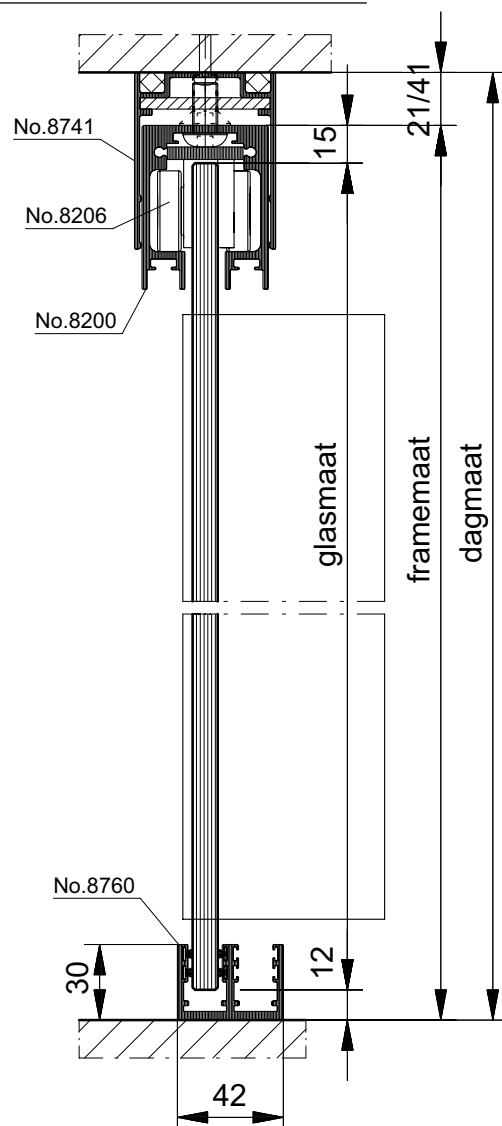

VERTICALE DOORSNEDE type WSH-6