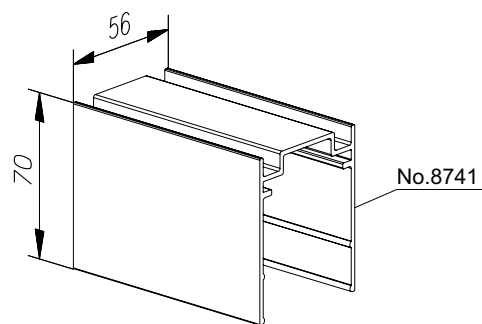

METISOL VERPAATSB ARE WINDSCHERMEN

ONDERDELEN WINDSCHERM TÆ WSH 1 TM 3

Stelprofiel no. 8741

Materiaal: aluminium
Standaard uitvoering: naturel geanodiseerd
Optie: gecoat in standaard RAL kleur
Maximale belasting: 85 kg