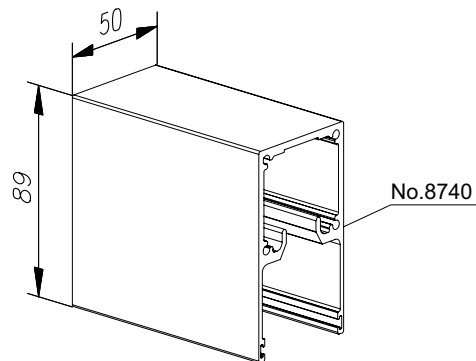

Hangrail no. 8740

Materiaal: aluminium
Standaard uitvoering: naturel geanodiseerd
Optie: gecoat in standaard RAL kleur