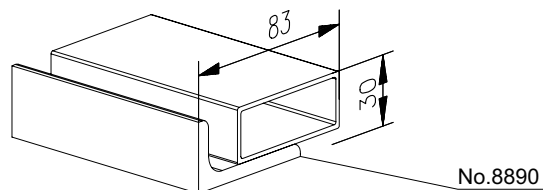

Materiaal: gehard stalen rollen rest gegalvaniseerd staal

Draagvermogen: 200 kg per rol

Omrandingsprofiel no. 8890

Materiaal: staal

Afwerking: gecoat

Ondergeleiding omrandingsprofiel no. 8895

Materiaal: staal