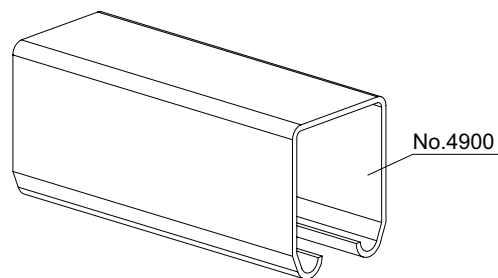

METISOL VERPLAATSBARE WINDSCHERMEN

ONDERDELEN TYPE WSH-8

Hangrail no. 4900

Materiaal: gegalvaniseerd staal