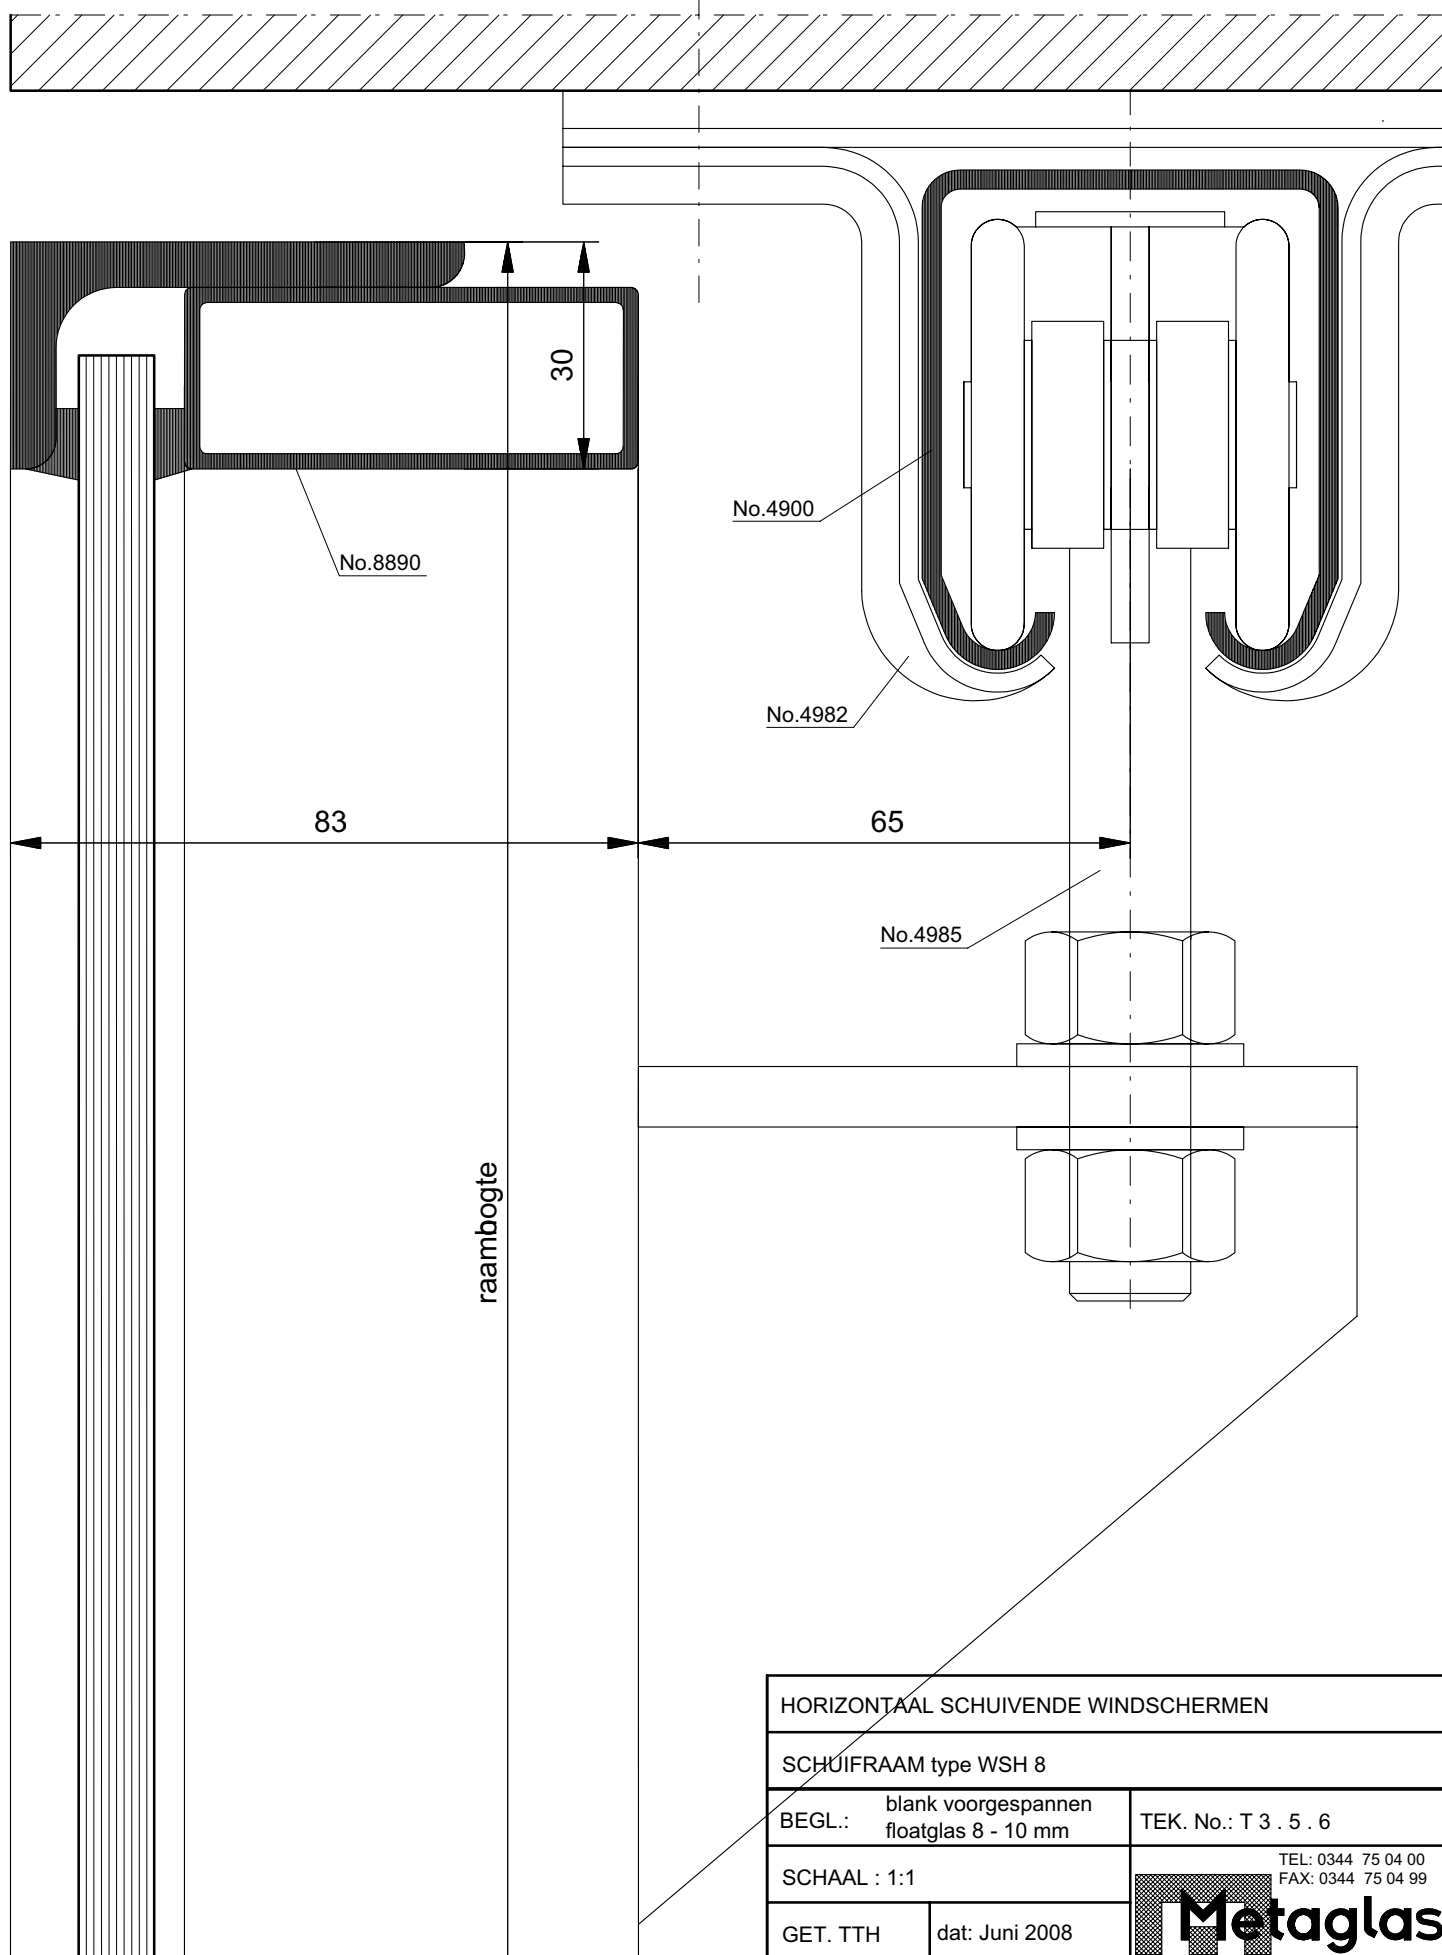

TYPE WSH-8

Vertiale doorsnede bovendetail