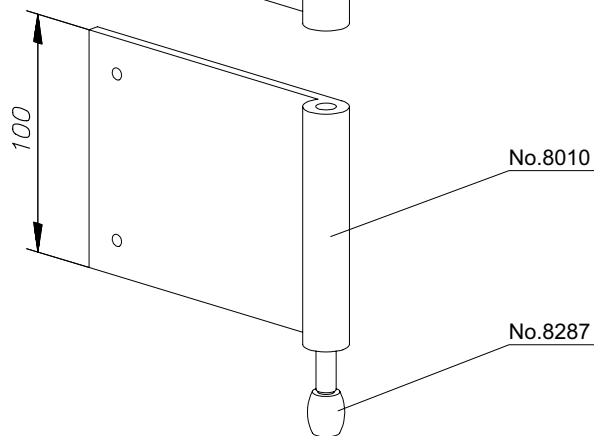

Ondergeleiding no. 8287

Materiaal: aluminium
Standaard uitvoering: naturel geanodiseerd
Optie: gecoat in standaard RAL kleur