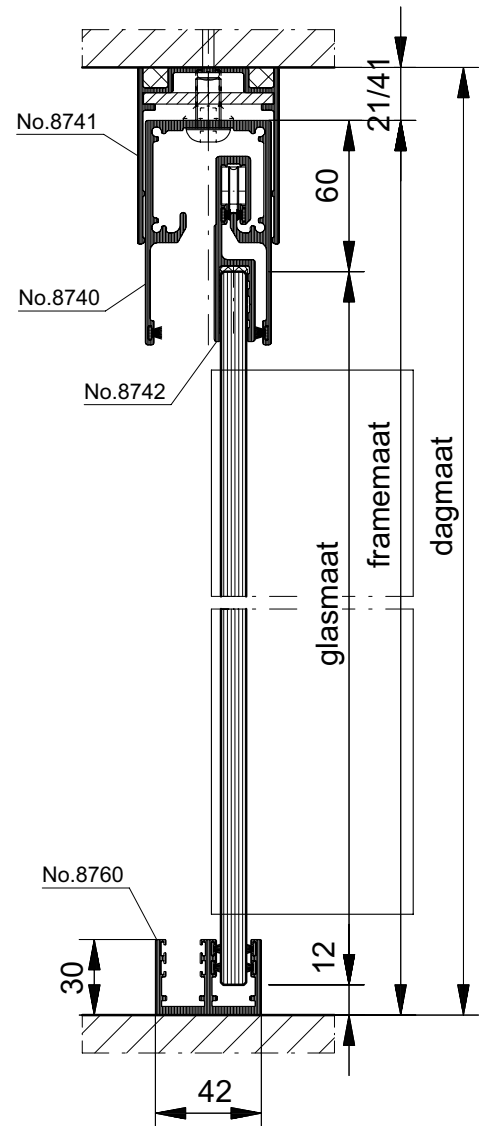

VERTICALE DOORSNEDE type WSH-3