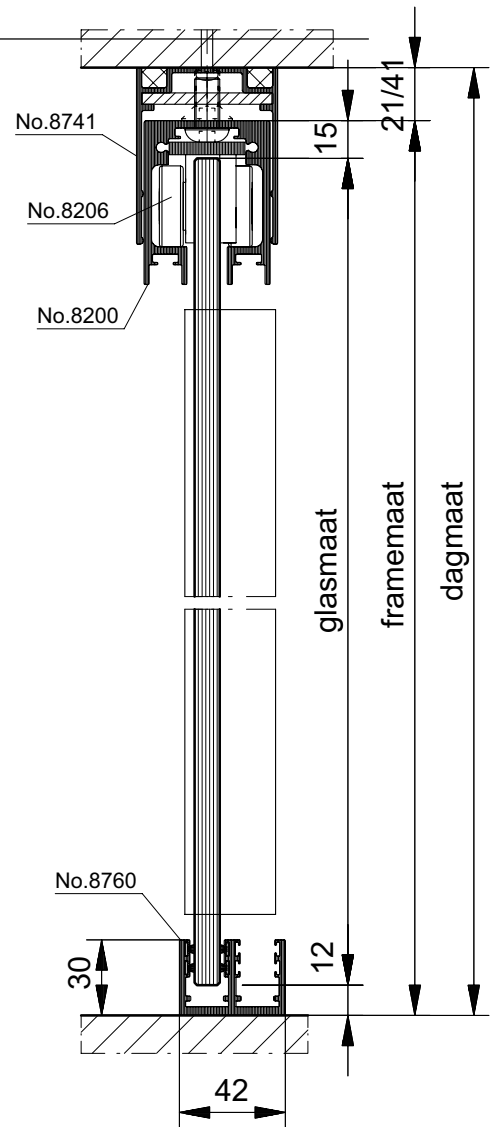

VERTICALE DOORSNEDE type WSH-5