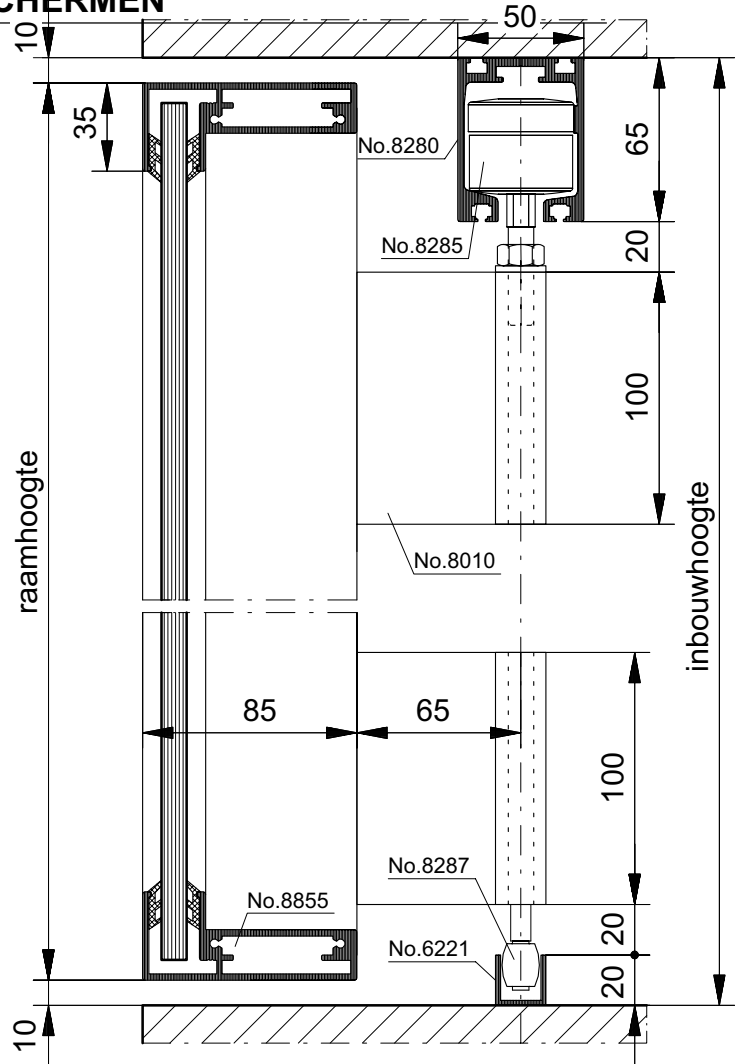

VERTICALE DOORSNEDE type WSH-7