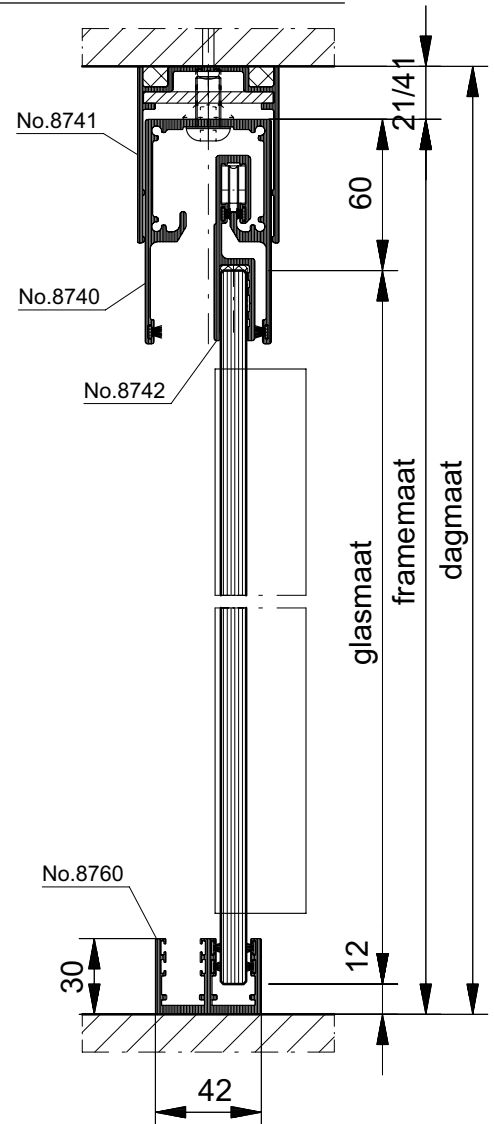

VERTICALE DOORSNEDE type WSH-2