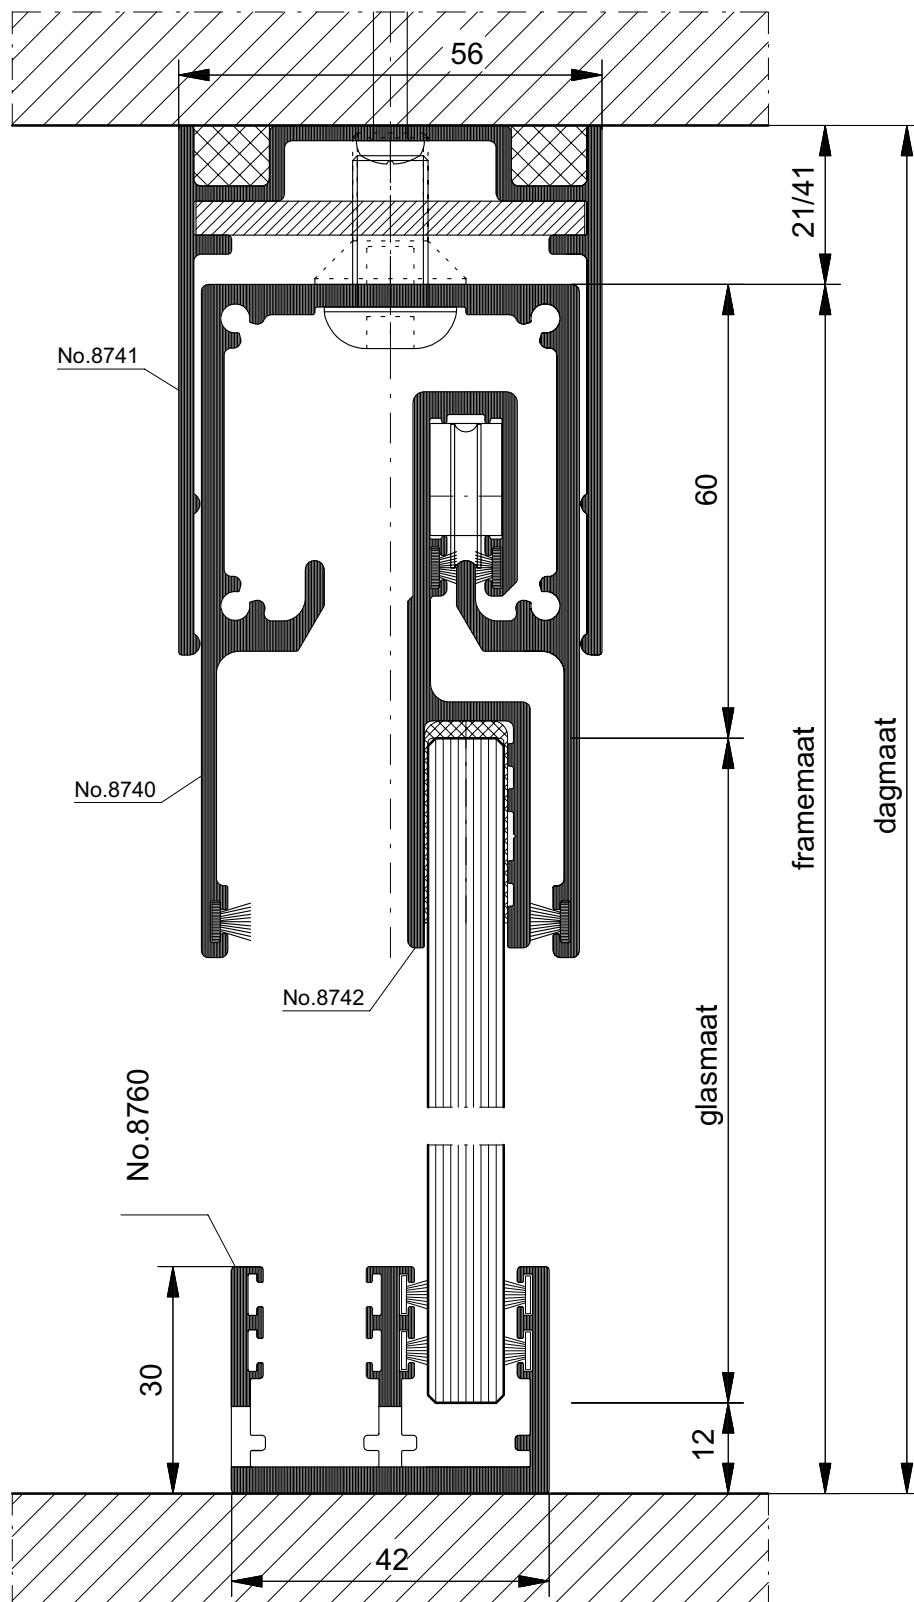

TYPE WSH-1/2/3

Verticale doorsnede

HORizontaal SCHUIVENDE WINDSCHERMEN

SCHUIFRAAM type WSH 1/2/3

BEGL.: blank voorgespannen
floatglas 8 - 10 mm

TEK. No.: T 3 . 5 . 1

SCHAAL : 1:1

TEL: 0344 75 04 00
FAX: 0344 75 04 99

GET. TTH

dat: Juni 2008

Metaglas