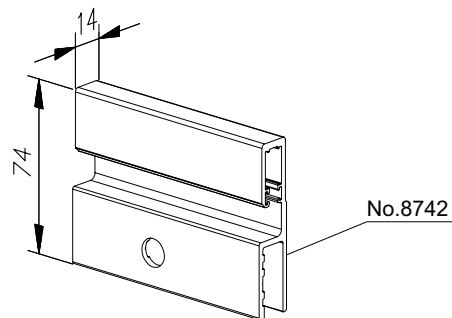

Loopprofiel no. 8742

Materiaal: aluminium
Standaard uitvoering: naturel geanodiseerd
Optie: gecoat in standaard RAL kleur