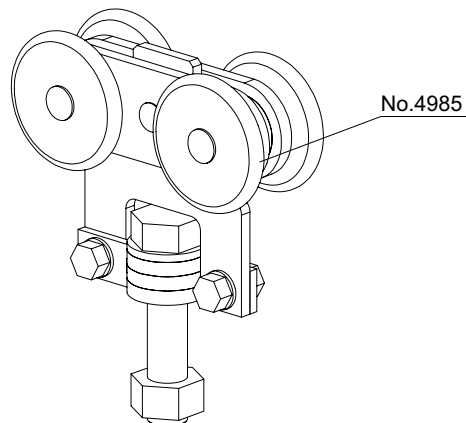

Dubbele looprol met draaibare as no. 4985

Materiaal: gehard stalen rollen rest gegalvaniseerd staal

Draagvermogen: 200 kg per rol