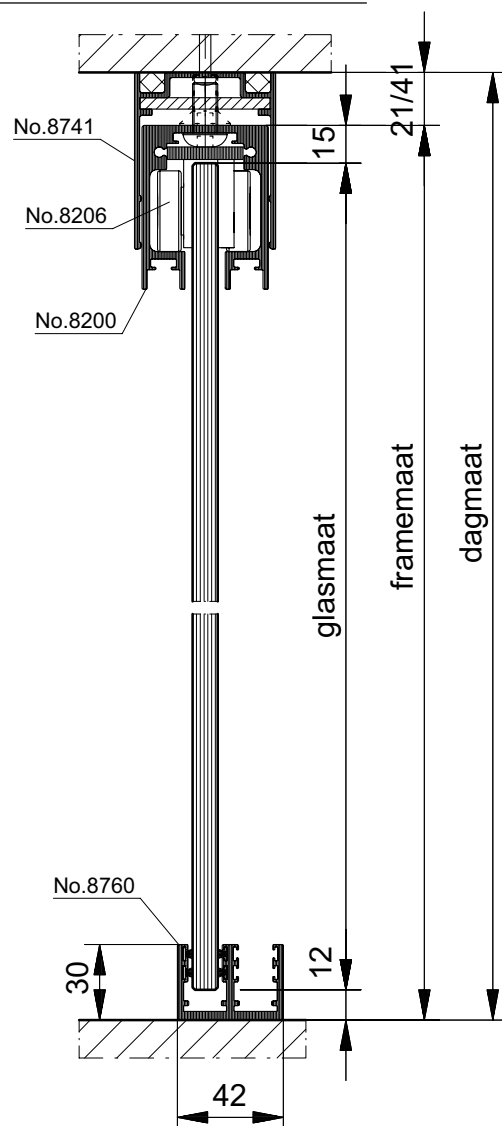

VERTICALE DOORSNEDE type WSH-4