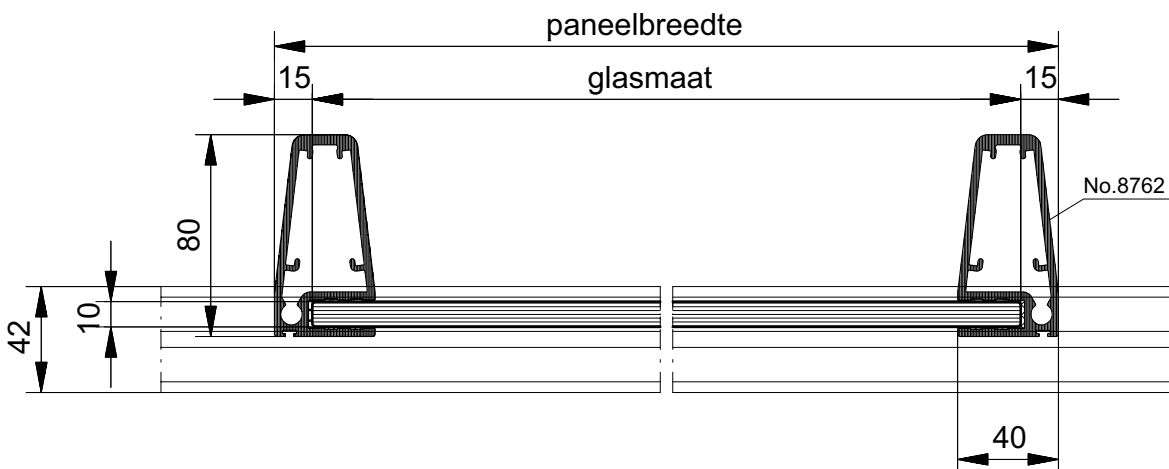

HORIZONTALE DOORSNEDE type WSH-3