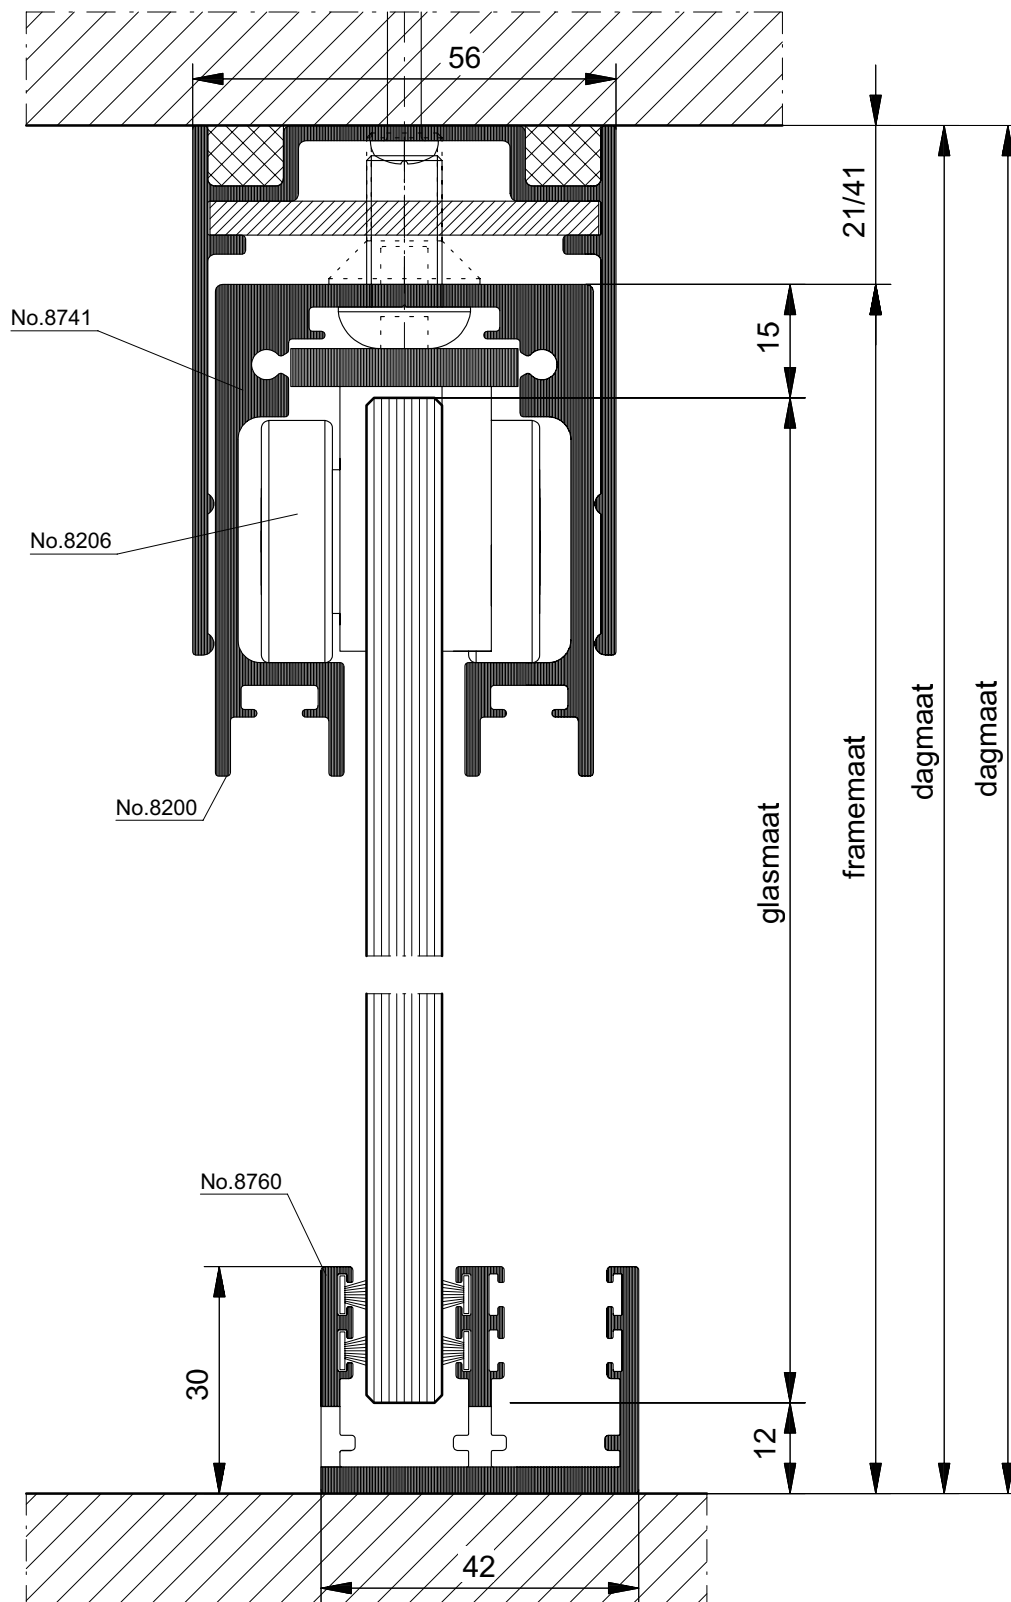

TYPE WSH-4/5/6

Verticale doorsnede

HORizontaal Schuivende Windschermen

SCHUIFRAAM type WSH 4/5/6

BEGL.: blank voorgespannen
floatglas 8 - 10 mm

TEK. No.: T 3 . 5 . 2

SCHAAL : 1:1

TEL: 0344 75 04 00
FAX: 0344 75 04 99

GET. TTH

dat: Juni 2008

Metaglas