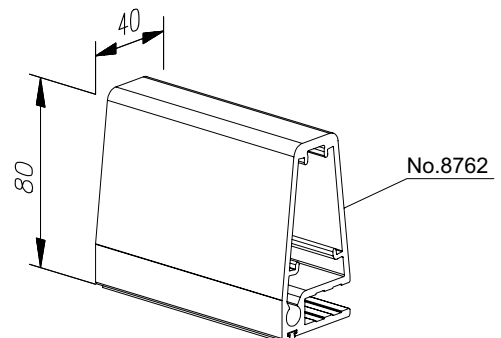

Verstijvingsprofiel no. 8762

Materiaal: aluminium
Standaard uitvoering: naturel geanodiseerd
Optie: gecoat in standaard RAL kleur