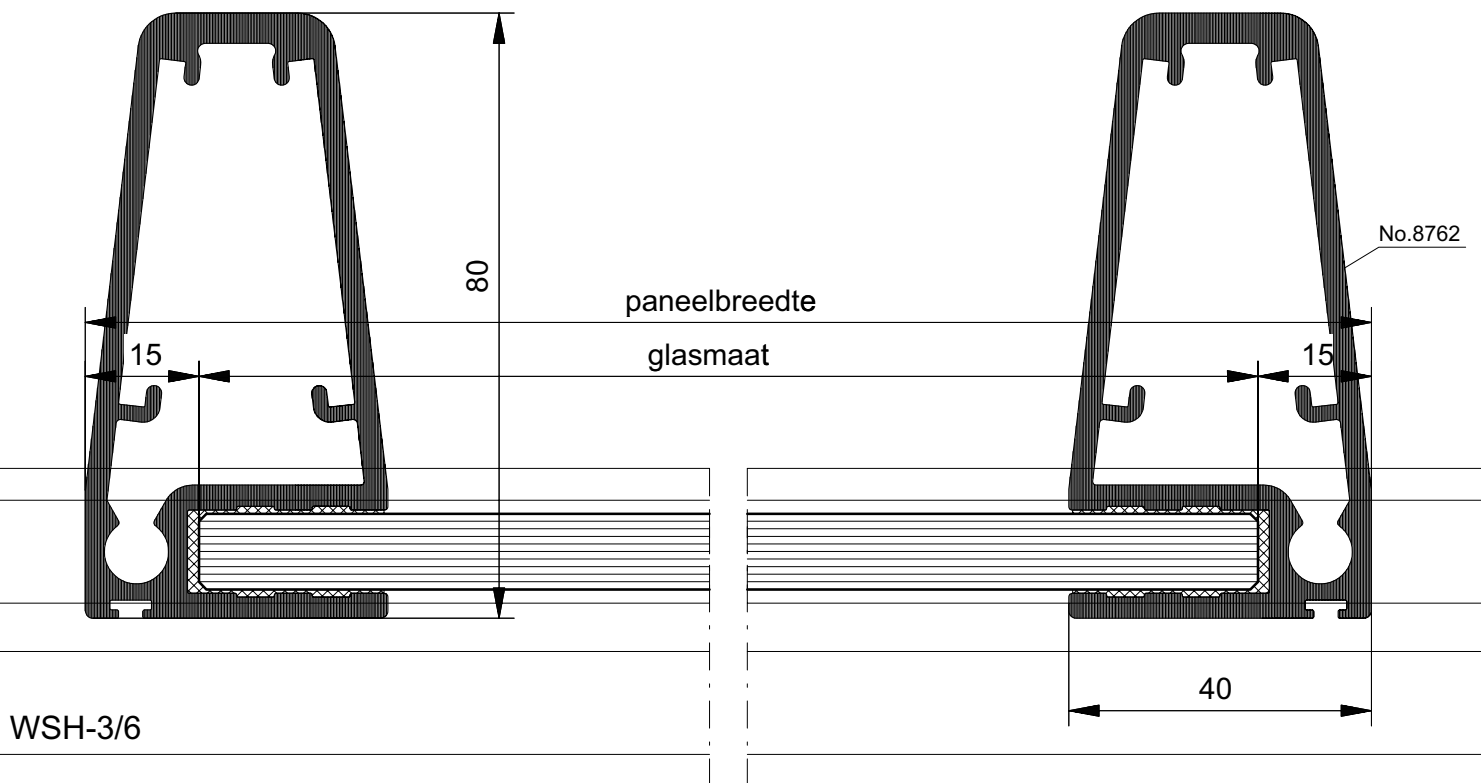

TYPE WSH-1 t/m 6

Horizontale doorsnede

HORIZONTAAL SCHUIVENDE WINDSCHERMEN

SCHUIFRAAM type WSH 1 t/m 6

BEGL.: blank voorgespannen
floatglas 8 - 10 mm

TEK. No.: T 3 . 5 . 3

SCHAAL : 1:1

TEL: 0344 75 04 00
FAX: 0344 75 04 99

GET. TTH

dat: Juni 2008

Metaglas