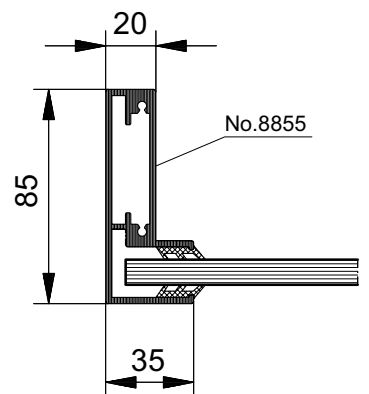

Omrandingsprofiel no. 8855

Bij gebruik van profiel no. 8855 kan gelaagd glas worden toegepast, eventueel in verschillende kleuren.