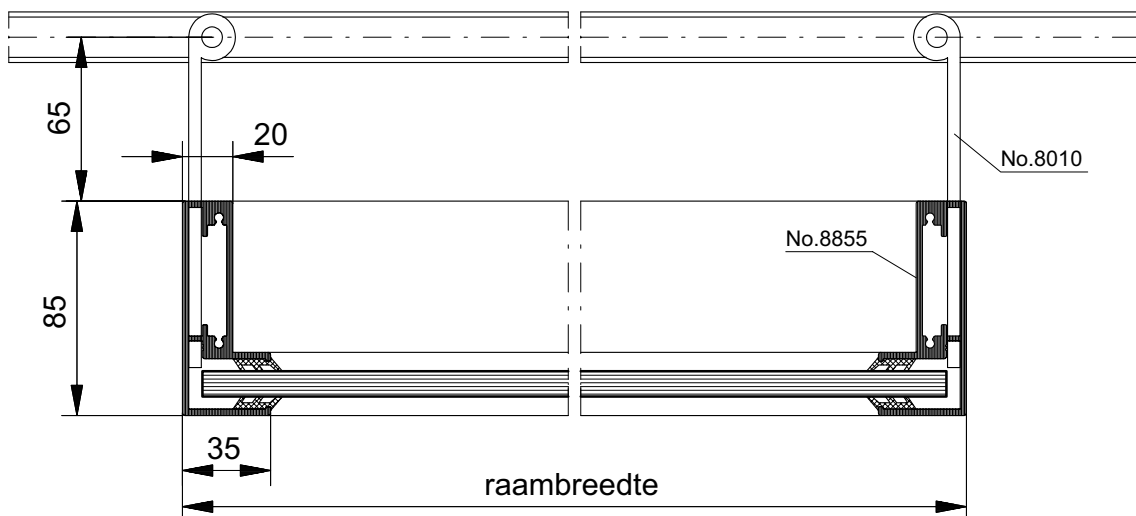

HORIZONTALE DOORSNEDE type WSH-7