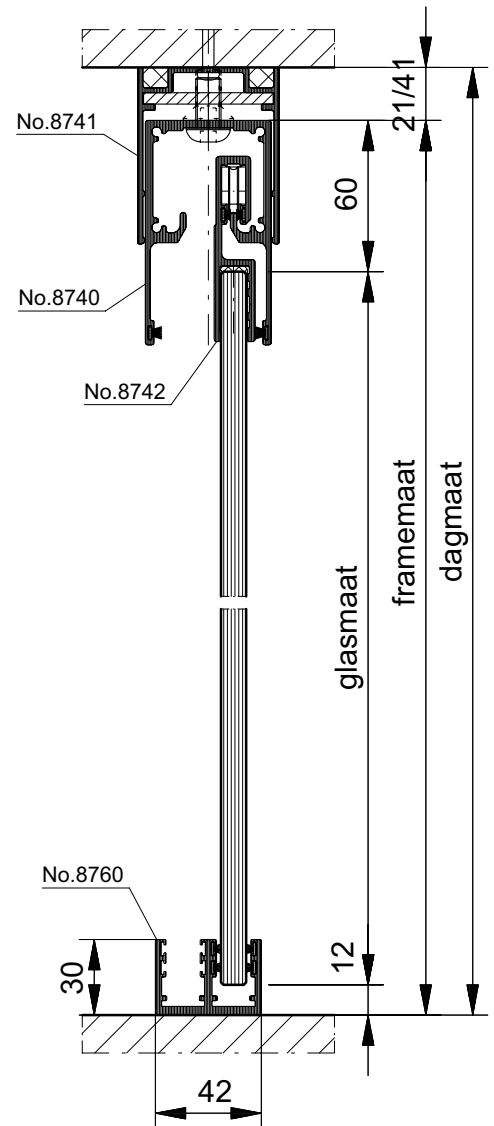

VERTICALE DOORSNEDE type WSH-1