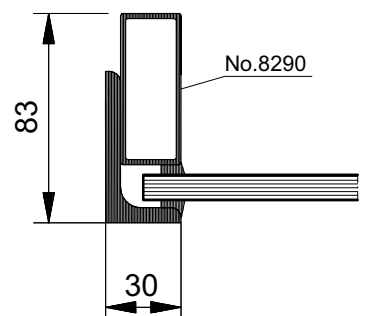

Omrandingsprofiel no. 8890

Dit profiel is van staal, hierdoor kunnen er zeer grote afmetingen gerealiseerd worden in combinatie met gelaagd glas.