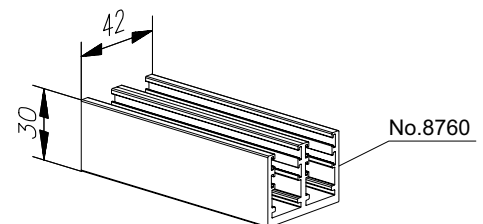

Ondergeleiding no. 8760

Materiaal: aluminium
Standaard uitvoering: naturel geanodiseerd
Optie: gecoat in standaard RAL kleur