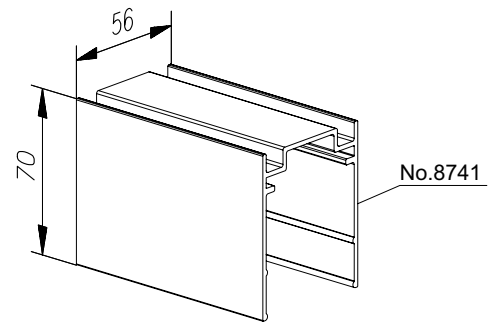

METISOL VERPLAATSBARE WINDSCHERMEN

ONDERDELEN WINDSCHEM TYPE WSH 4 T/M 6

Looprails no. 8741

Materiaal: aluminium
Standaard uitvoering: naturel geanodiseerd
Optie: gecoat in standaard RAL kleur