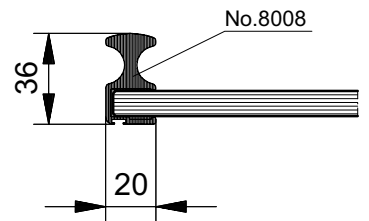

Tot op een hoogte van 2000 mm hoeft geen verstijvingprofiel worden toegepast (afhankelijk van de gebouwhoogte en het windgebied).

Verstijvingprofiel no. 8008

Door dit profiel kunnen schuifruitte gerealiseerd worden van 2750 mm hoog (afhankelijk van de gebouwhoogte en het windgebied).