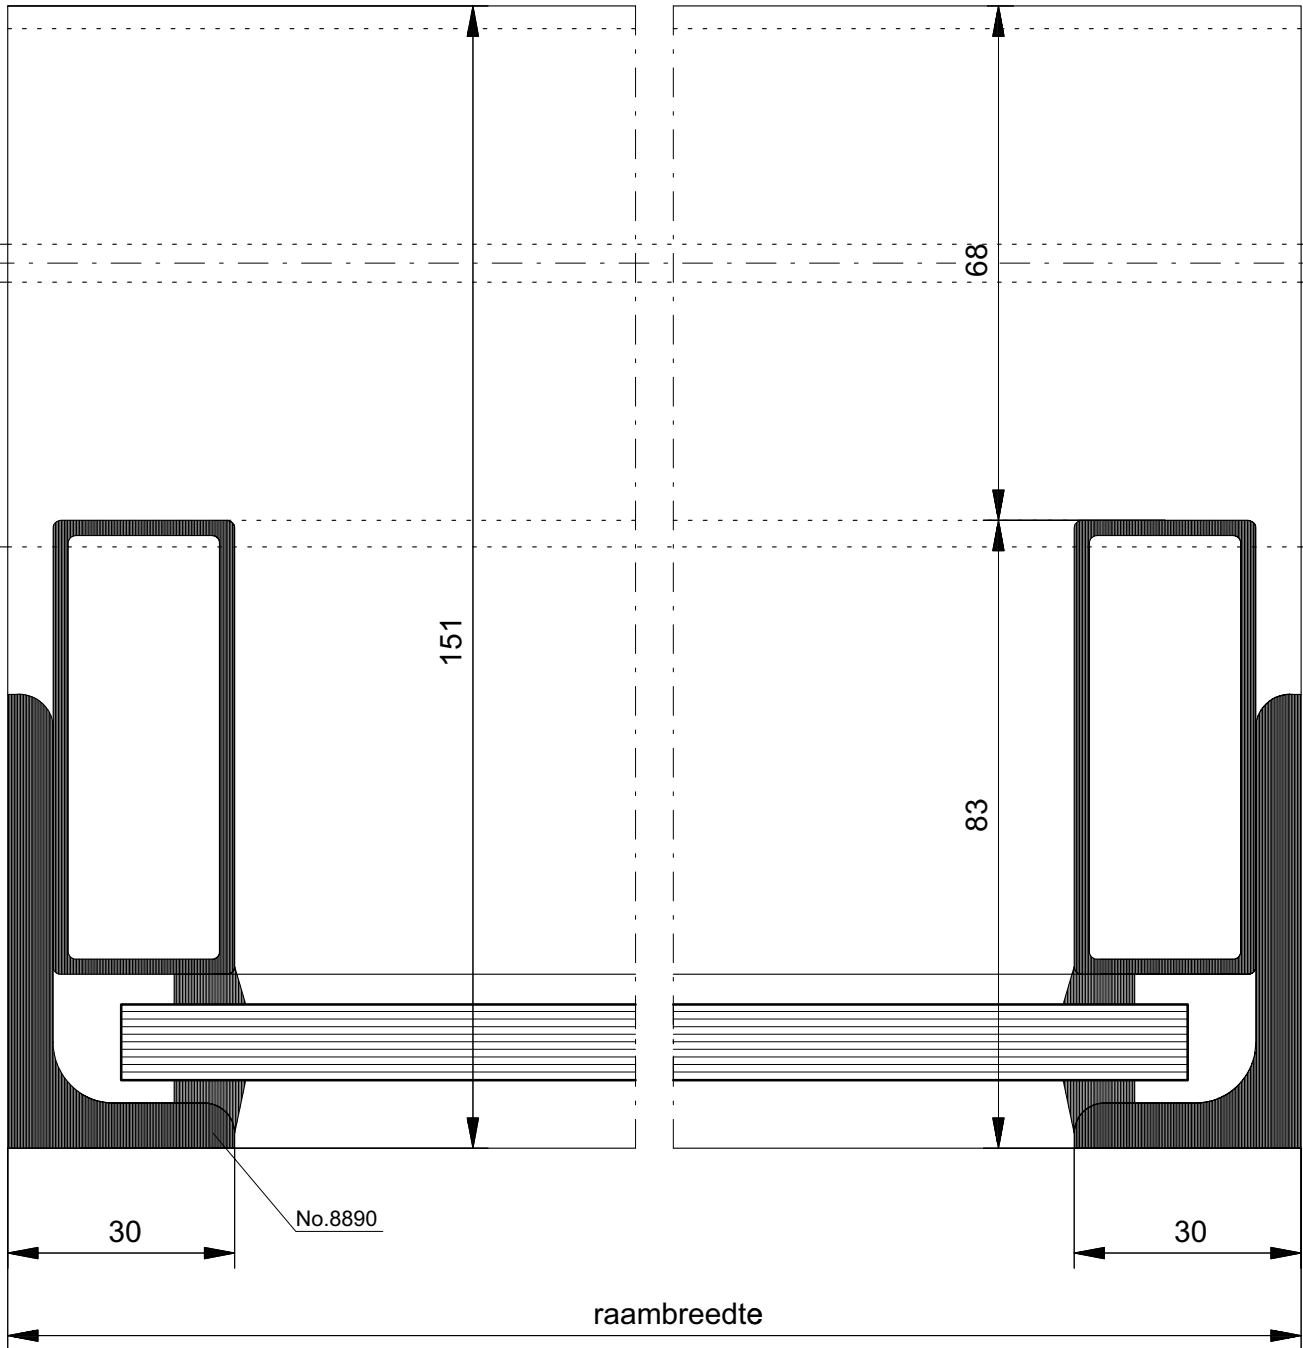

TYPE WSH-8

Horizontale doorsnede

HORizontaal SCHUIVENDE WINDSCHERMEN

SCHUIFRAAM type WSH 8

BEGL.: blank voorgespannen
floatglas 8 - 10 mm

TEK. No.: T 3 . 5 . 8

SCHAAL : 1:1

TEL: 0344 75 04 00
FAX: 0344 75 04 99

GET. TTH

dat: Juni 2008

Metaglas