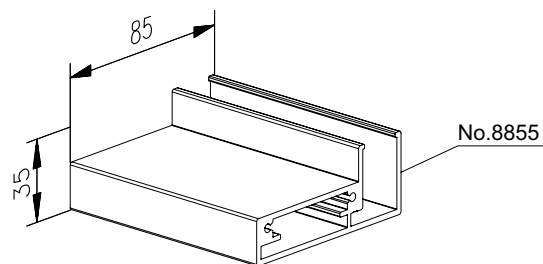

Omrandingsprofiel no. 8855

Materiaal: aluminium
Standaard uitvoering: naturel geanodiseerd
Optie: gecoat in standaard RAL kleur