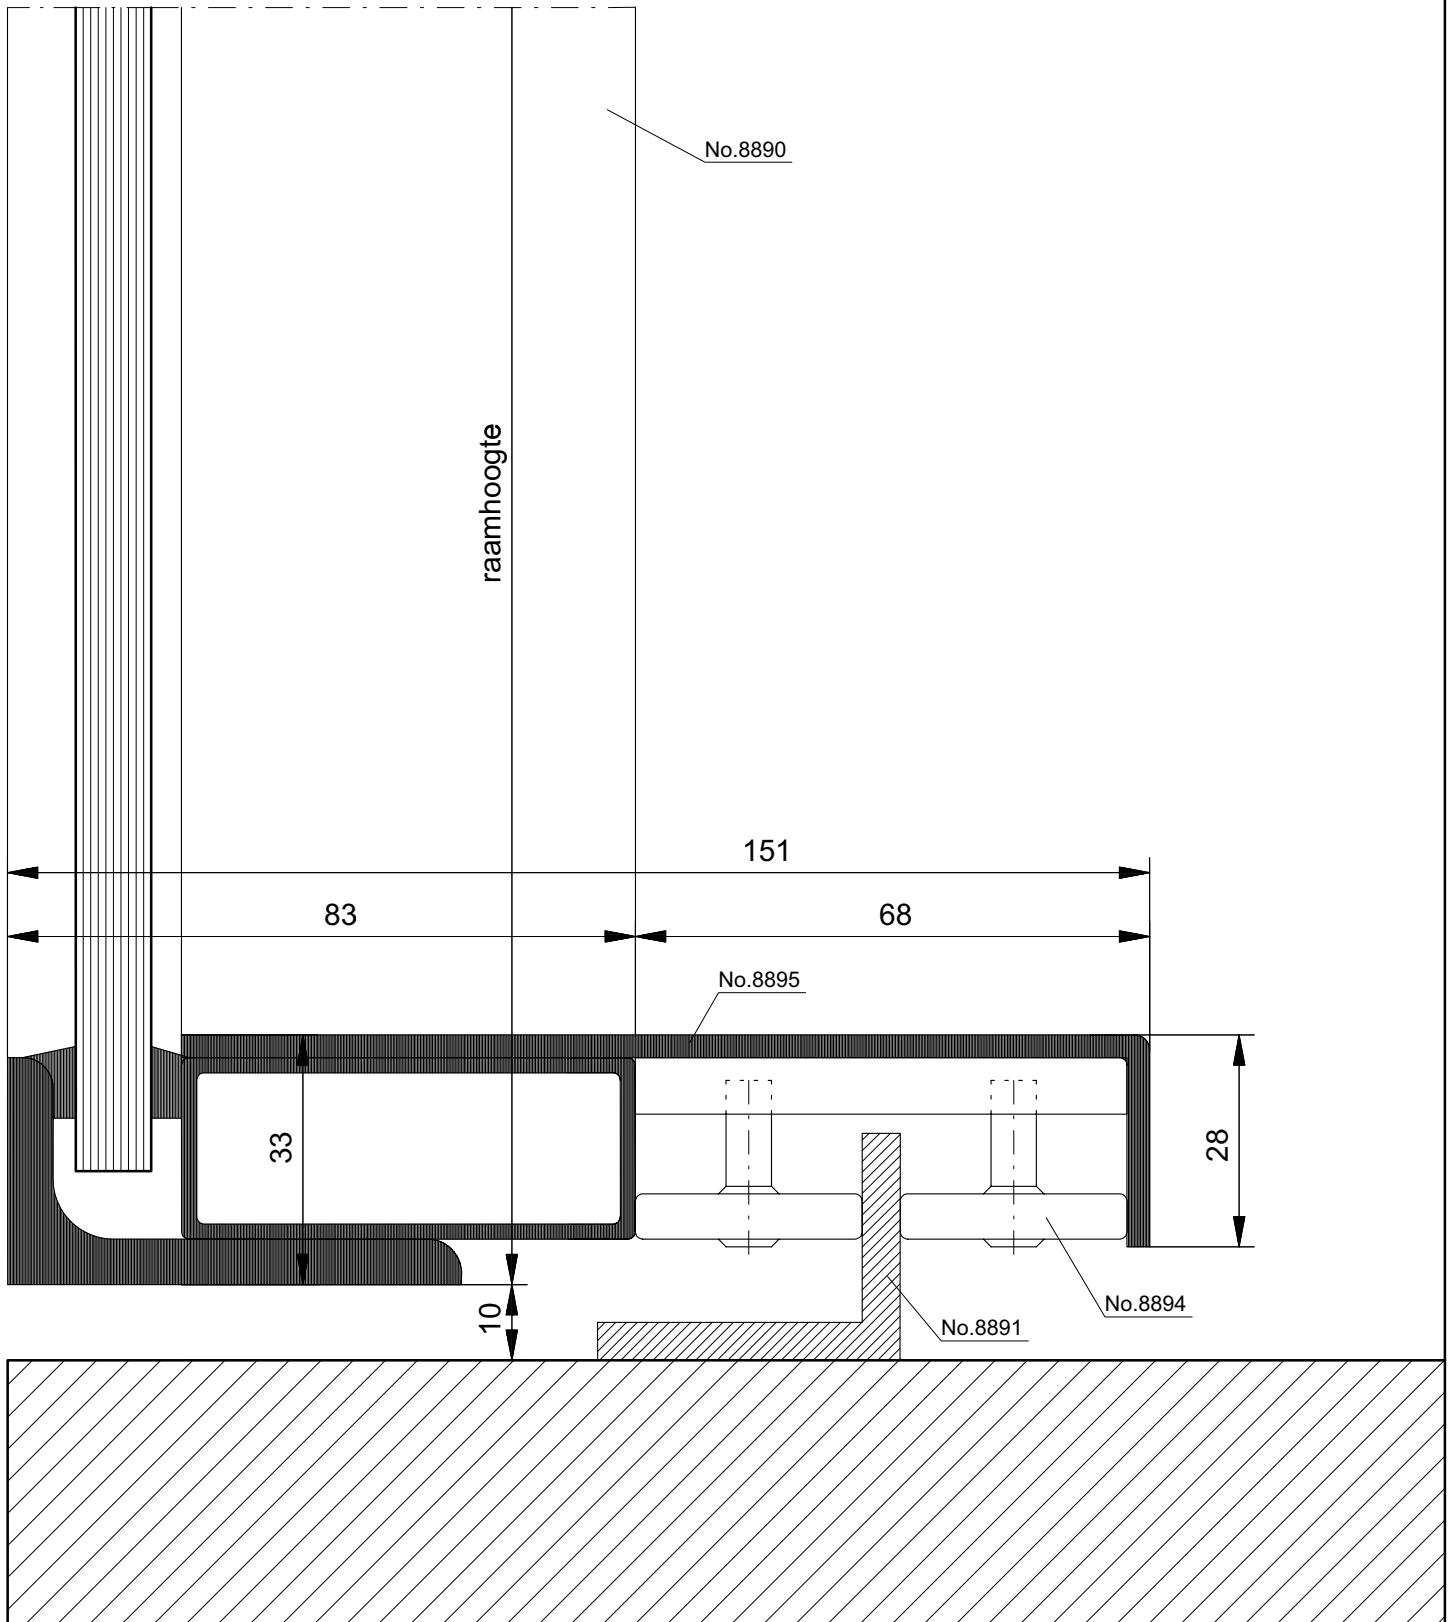

TYPE WSH-8

Verticale doorsnede onderdetail

HORIZONTAAL SCHUIVENDE WINDSCHERMEN

SCHUIFRAAM type WSH 8

BEGL.: blank voorgespannen
floatglas 8 - 10 mm

TEK. No.: T 3 . 5 . 7

SCHAAL : 1:1

TEL: 0344 75 04 00
FAX: 0344 75 04 99

GET. TTH

dat: Juni 2008

Metaglas