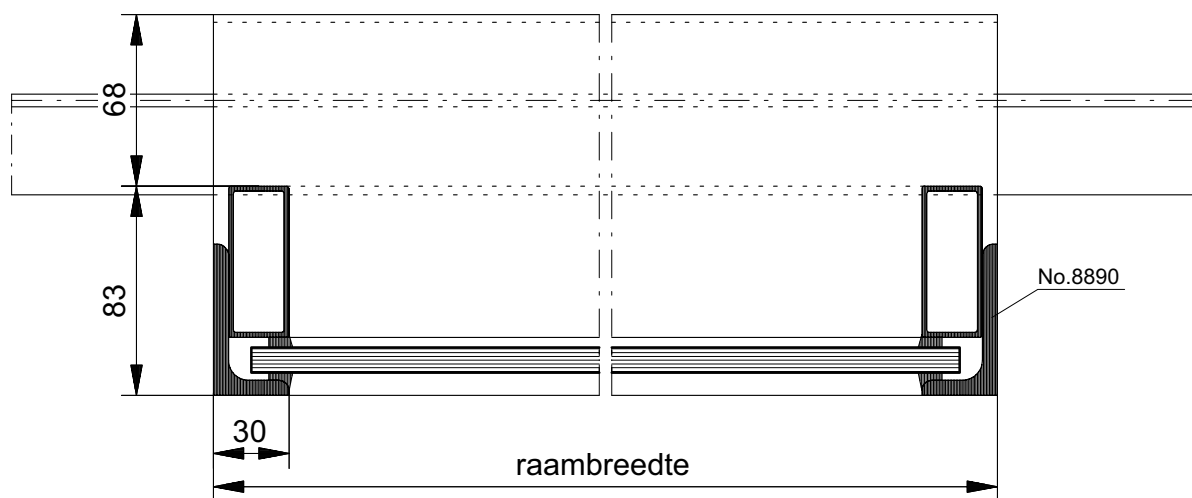

HORIZONTALE DOORSNEDE type WSH-8