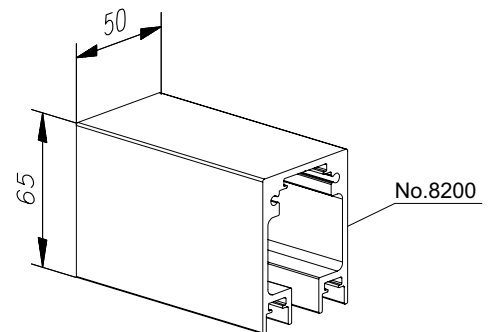

Looprails no. 8200

Materiaal: aluminium
Standaard uitvoering: naturel geanodiseerd
Optie: gecoat in standaard RAL kleur
Maximale belasting: 120 kg per deur