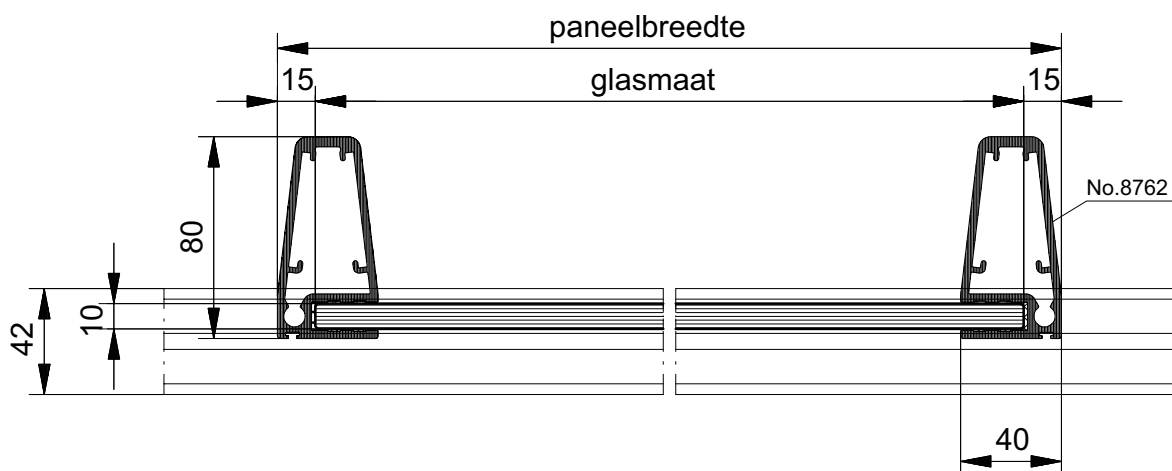

HORIZONTALE DOORSNEDE type WSH-6