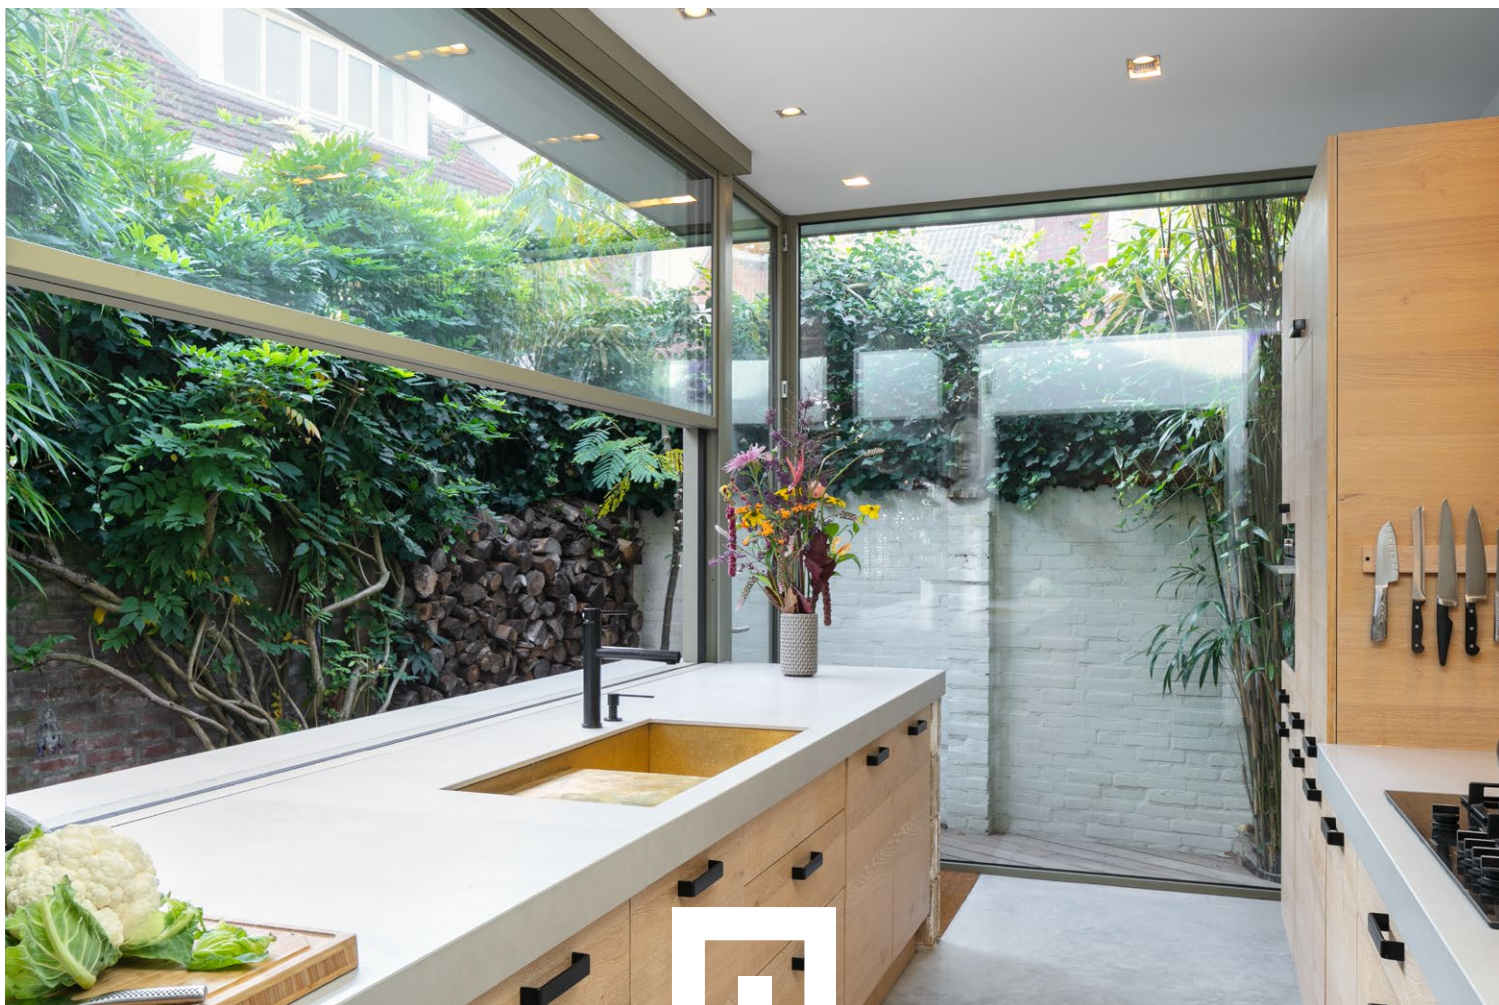

# GO VERTICAL MET DÉ UNIEKE SCHUIFRICHTING

RAAM EN BALUSTRADE INEEN

Methermo<sup>®</sup>XL verticaal schuivende ramen zijn een unieke oplossing voor gevels van zowel nieuwbouw-, renovatie- en transformatieprojecten. Per project worden de schuiframen op maat gemaakt, eventueel in prefab onderdelen, zodat de ontwerpmogelijkheden vrijwel eindeloos zijn.

## Geniet van de optimale beleving

Methermo®XL verticaal schuivende ramen bieden maximale beleving voor ontwerpers én bewoners. Het innovatieve aluminium raamsysteem vormt in een open stand een balustrade en biedt in gesloten stand een buitengewoon uitzicht. De schuifrichting, de eenvoudige slanke belijning en de grote afmetingen zorgen voor een uniek gevoelbeeld met optimale transparantie en lichtinval.