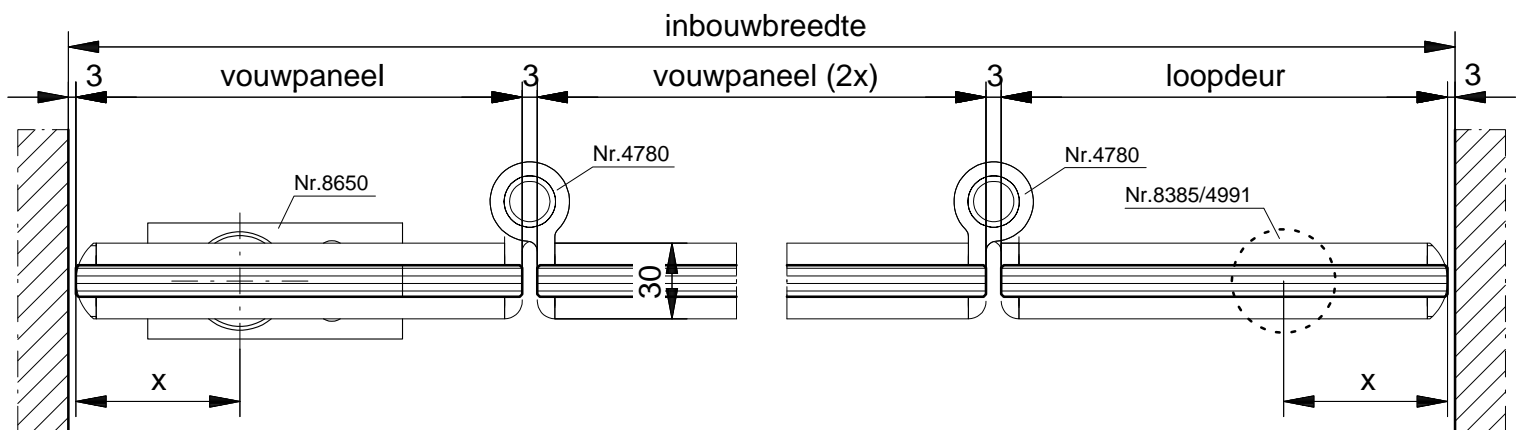

HORIZONTALE DOORSNEDE TVD-4A