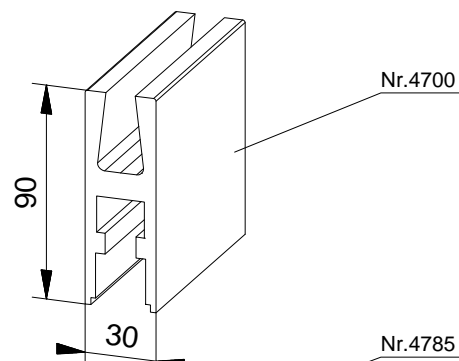

Plintprofiel nr. 4700

Materiaal: massief aluminium
Standaard uitvoering: gecoat in RAL 9006
Optie: naturel geanodiseerd of gecoat in standaard RAL kleur