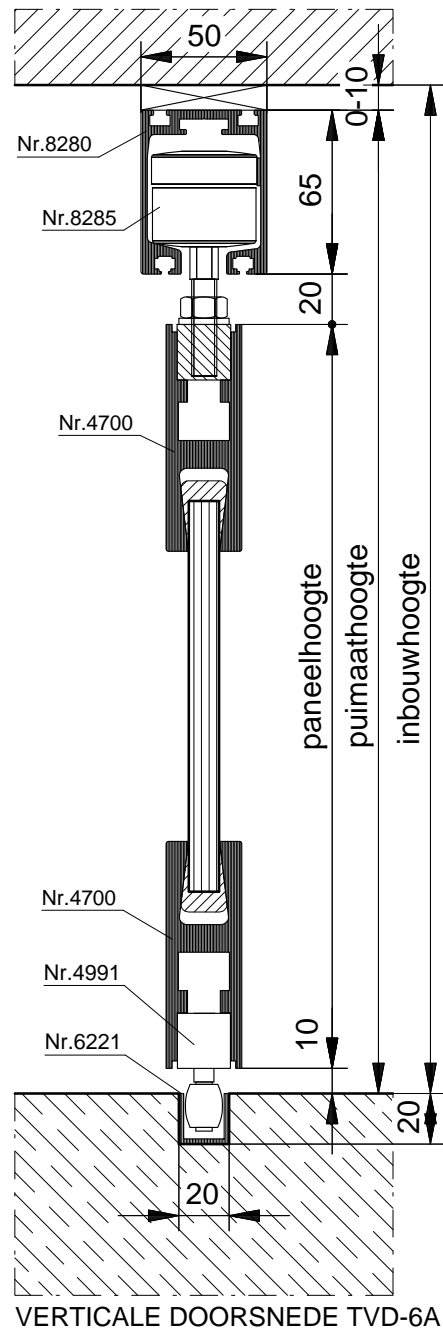

VERTICALE DOORSNEDE TVD-6A