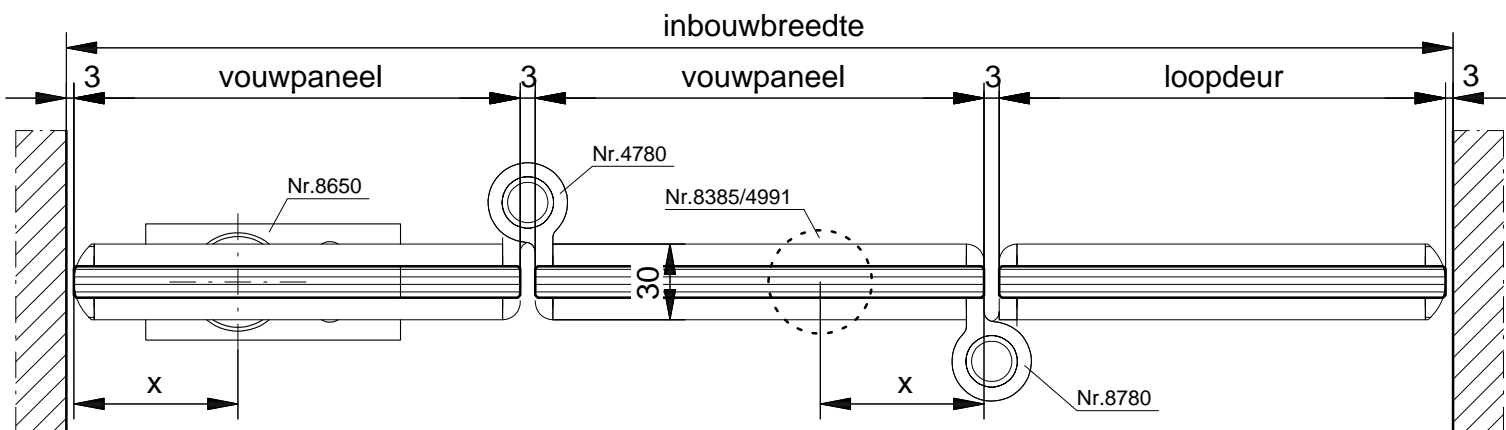

TOTAL GLAS VOUW- EN HARMONICA WANDEN

Total Glas driedelige vouwwand aan één zijde te openen, type TVD-3A, bestaande uit 2 vouwpanelen en 1 meevouwende loopdeur.

Voorzien van:

- 10 mm blank voorgespannen floatglas
- naturel geanodiseerde plinten nr. 4700
- naturel geanodiseerde scharnieren nr. 4780
- inbouwgrendel nr. 4785
- kogelgelagerde hangrol nr. 8285
- ondergeleiding nr. 4991
- rvs mat geborsteld krukslot nr. 8422
- rvs krukken nr. 8468
- naturel geanodiseerde looprail nr. 8280
- onderrails nr. 6221
- grondlager nr. 8650
- bovenspeun nr. 8212

Maximaal deurgewicht: 75 kg
Maximale deurbreedte: 1000 mm
Glasdikte: 10 mm, 12 mm en 5(2)5
Overige glasdiktes: op aanvraag