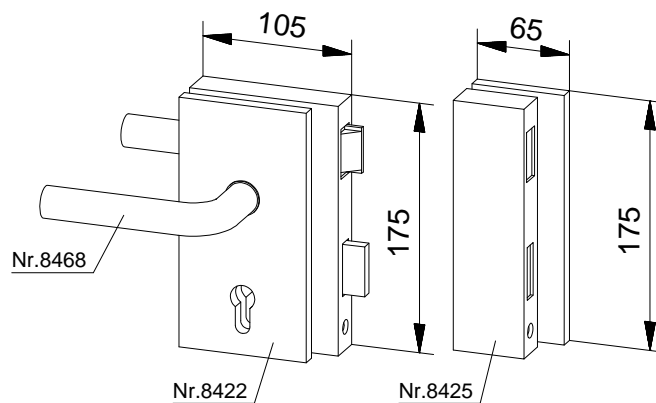

TOTAL GLAS VOUW- EN HARMONICA WANDEN

Krukslot nr. 8422

Krukslot met dag en nachtschoot
Afsluitbaar inclusief profielcilinder.

Materiaal: rvs
Te leveren: links en rechts

Tegenkast nr. 8425

Materiaal: rvs

Kruk nr. 8468

Materiaal: rvs