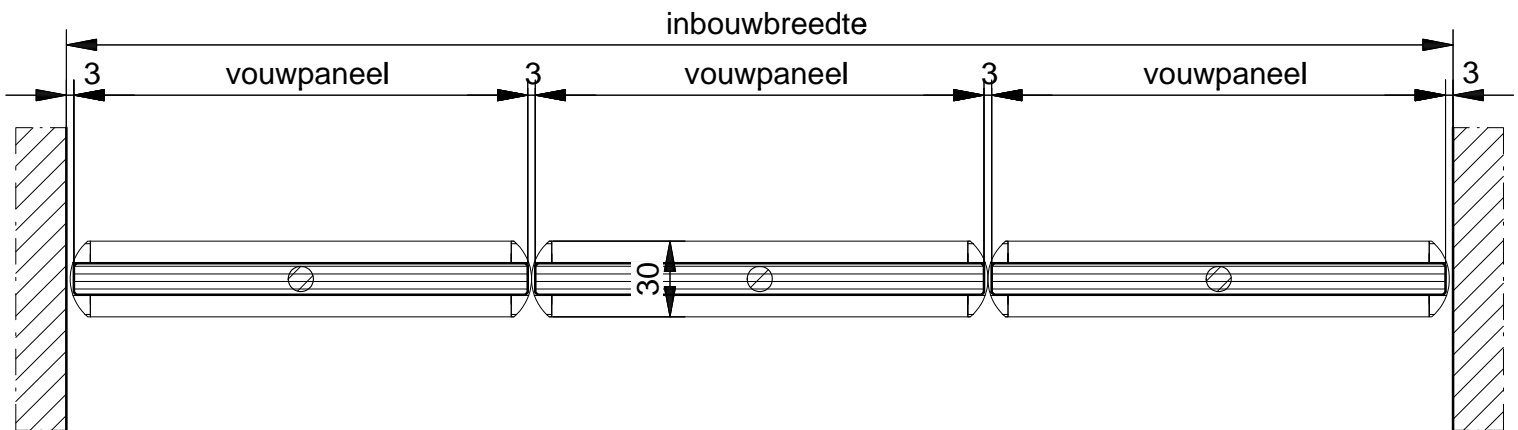

TOTAL GLAS VOUW- EN HARMONICA WANDEN

Total Glas driedelige vouwwand aan beide zijden te openen, type THP-3A, bestaande uit 3 schuifpanelen met ophanging in het midden.

Voorzien van:

- 10 mm blank voorgespannen floatglas
- naturel geanodiseerde looprail nr. 8280
- kogelgelagerde hangrol nr. 8285
- naturel geanodiseerde plinten nr. 4700
- inbouwgrendel nr. 4785
- plintslot nr. 4750
- rvs koppelpen nr. 4749
- rvs sluitpot nr. 4787

Maximaal deurgewicht: 80 kg
Maximale deurbreedte: 1000 mm
Glasdikte: 10 mm, 12 mm en 5(2)5
Overige glasdiktes: op aanvraag

HORIZONTALE DOORSNEDE THP-3A