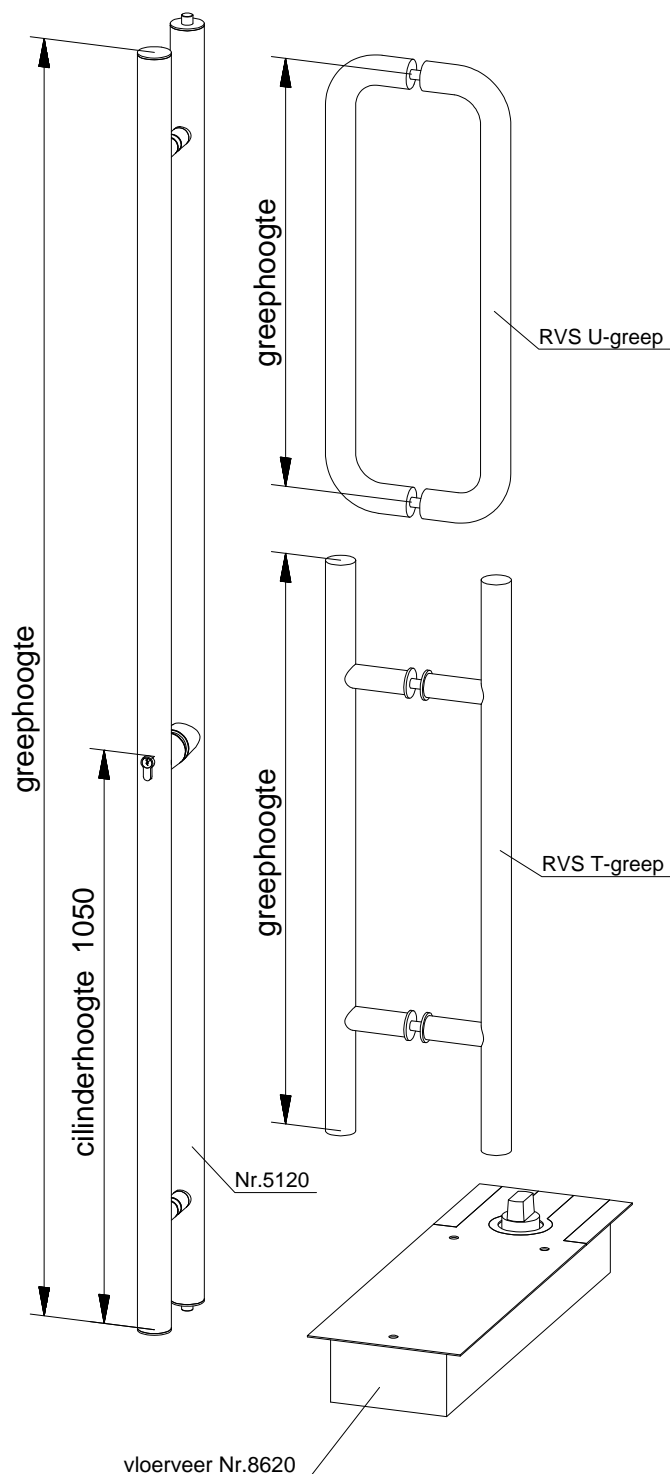

## Metinox afsluitbare gepatenteerde deurgreep nr. 5120 met ingebouwd slot

Aan beide zijden van de deur te bedienen.  
Standaard uitvoering: rvs mat geborsteld

### rvs deurduwer (C-model)

Uitvoering: Ø 16 x 650 mm  
Ø 19 x 650 mm  
Ø 16 x 300 mm

### rvs deurduwer (T-model)

Uitvoering: Ø 16 x 650 mm  
Ø 19 x 650 mm  
Ø 16 x 300 mm