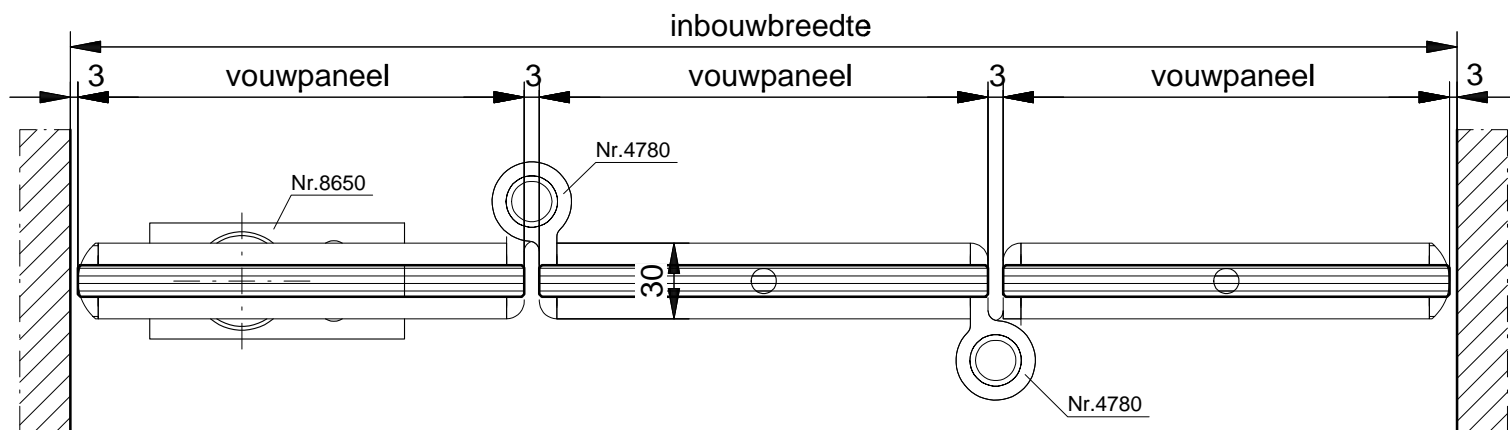

TOTAL GLAS VOUW- EN HARMONICA WANDEN

Total Glas vierdelige harmonicawand aan één zijde te openen, type THD-4A, bestaande uit 1 half en 3 hele vouwpanelen met meevouwende loopdeur.

Voorzien van:

- 10 mm blank voorgespannen floatglas
- naturel geanodiseerde looprail nr. 8280
- kogelgelagerde hangrol nr. 8285
- naturel geanodiseerde plinten nr. 4700
- naturel geanodiseerde scharnieren nr. 4780
- inbouwgrendel nr. 4785
- ondergeleiding nr. 4991
- rvs mat geborsteld krukslot nr. 8422
- rvs krukken nr. 8468
- onderrails nr. 6221
- grondlager nr. 8650
- bovenspeun nr. 8212
- rvs sluitpot nr. 4787

Maximaal deurgewicht: 80 kg
Maximale deurbreedte: 1000 mm
Glasdikte: 10 mm, 12 mm en 5(2)5
Overige glasdiktes: op aanvraag