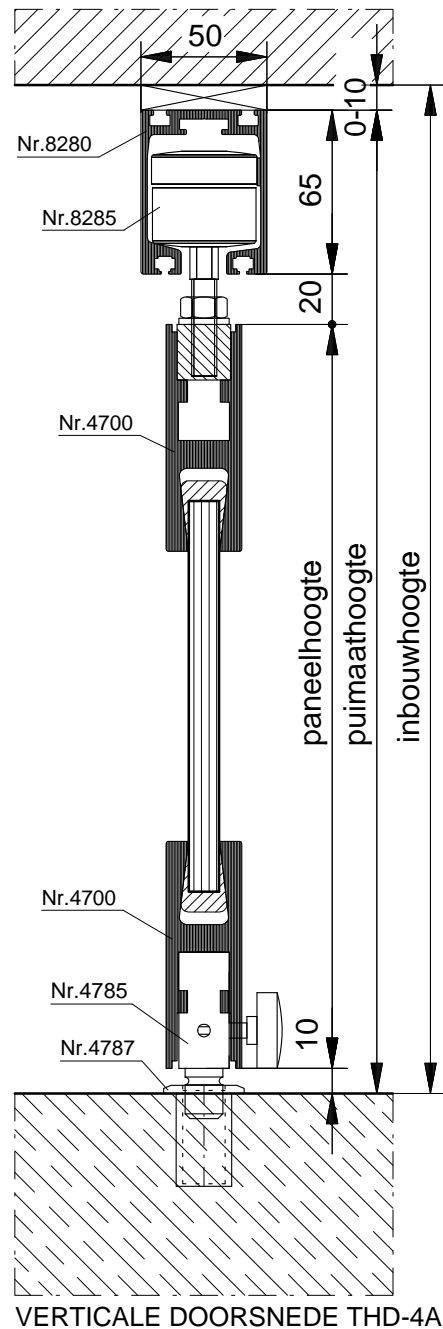

TOTAL GLAS VOUW- EN HARMONICA WANDEN

Total Glas vierdelige harmonicawand aan één zijde te openen, type THD-4A, bestaande uit 1 half en 3 hele vouwpanelen met meevouwende loopdeur.

Voorzien van:

- 10 mm blank voorgespannen floatglas
- naturel geanodiseerde looprail nr. 8280
- kogelgelagerde hangrol nr. 8285
- naturel geanodiseerde plinten nr. 4700
- naturel geanodiseerde scharnieren nr. 4780
- inbouwgrendel nr. 4785
- ondergeleiding nr. 4991
- rvs mat geborsteld krukslot nr. 8422
- rvs krukken nr. 8468
- onderrails nr. 6221
- grondlager nr. 8650
- bovenspeun nr. 8212
- rvs sluitpot nr. 4787

Maximaal deurgewicht: 80 kg
Maximale deurbreedte: 1000 mm
Glasdikte: 10 mm, 12 mm en 5(2)5
Overige glasdiktes: op aanvraag