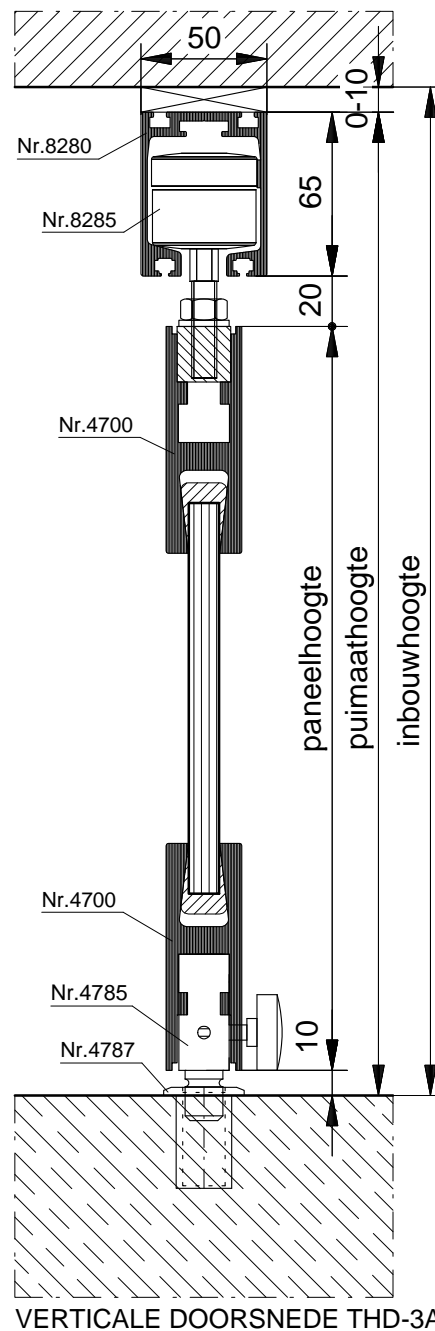

Maximaal deurgewicht: 80 kg  
 Maximale deurbreedte: 1000 mm  
 Glasdikte: 10 mm, 12 mm en 5(2)5  
 Overige glasdiktes: op aanvraag

VERTICALE DOORSNEDE THD-3A

HORIZONTALE DOORSNEDE THD-3A