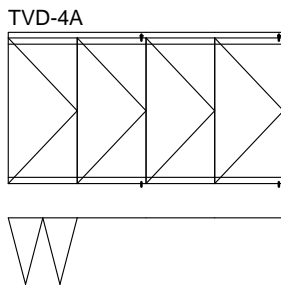

TOTAL GLAS VOUW- EN HARMONICA WANDEN

Total Glas vierdelige vouwwand aan één zijde te openen, type TVD-4A, bestaande uit 4 vouwpanelen.

Voorzien van:

- 10 mm blank voorgespannen floatglas
- naturel geanodiseerde looprail nr. 8280
- kogelgelagerde hangrol nr. 8285
- naturel geanodiseerde plinten nr. 4700
- naturel geanodiseerde scharnieren nr. 4780
- inbouwgrendel nr. 4785
- ondergeleiding nr. 4991
- onderrails nr. 6221
- grondlager nr. 8650
- bovenspeun nr. 8212

Maximaal deurgewicht: 75 kg
Maximale deurbreedte: 1000 mm
Glasdikte: 8 mm, 10 mm, 12 mm en 5(2)5
Overige glasdiktes: op aanvraag