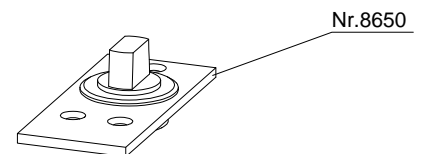

Grondlager nr. 8650