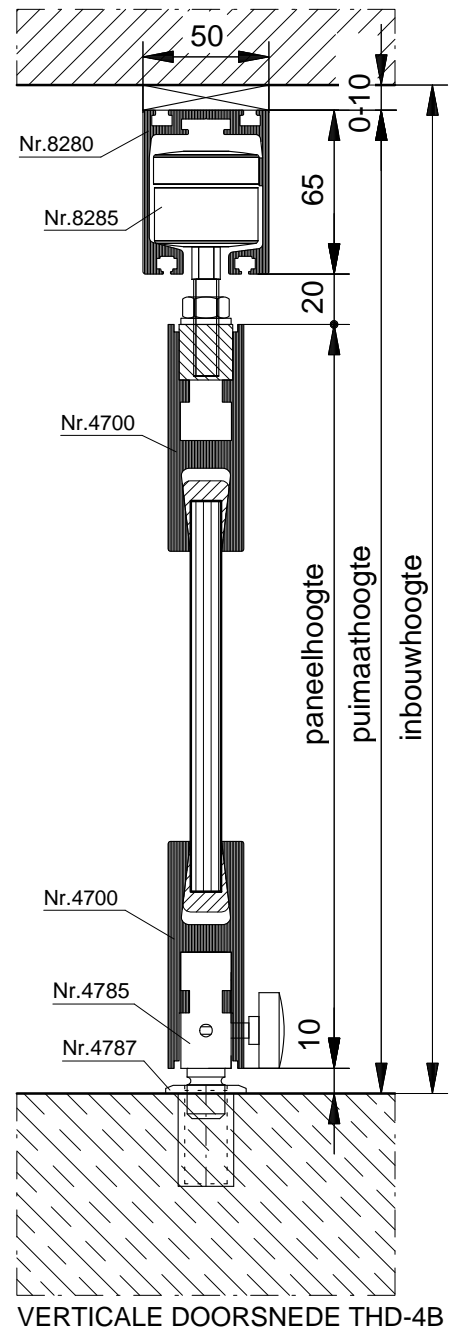

VERTICALE DOORSNEDE THD-4B