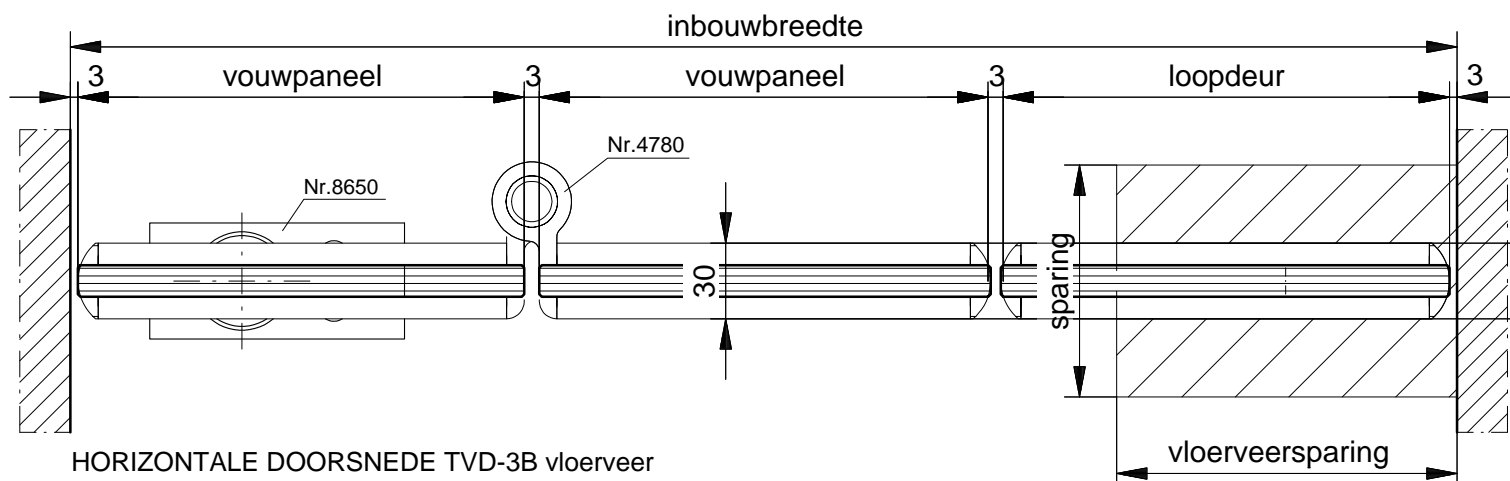

HORIZONTALE DOORSNEDE TVD-3B vloerveer