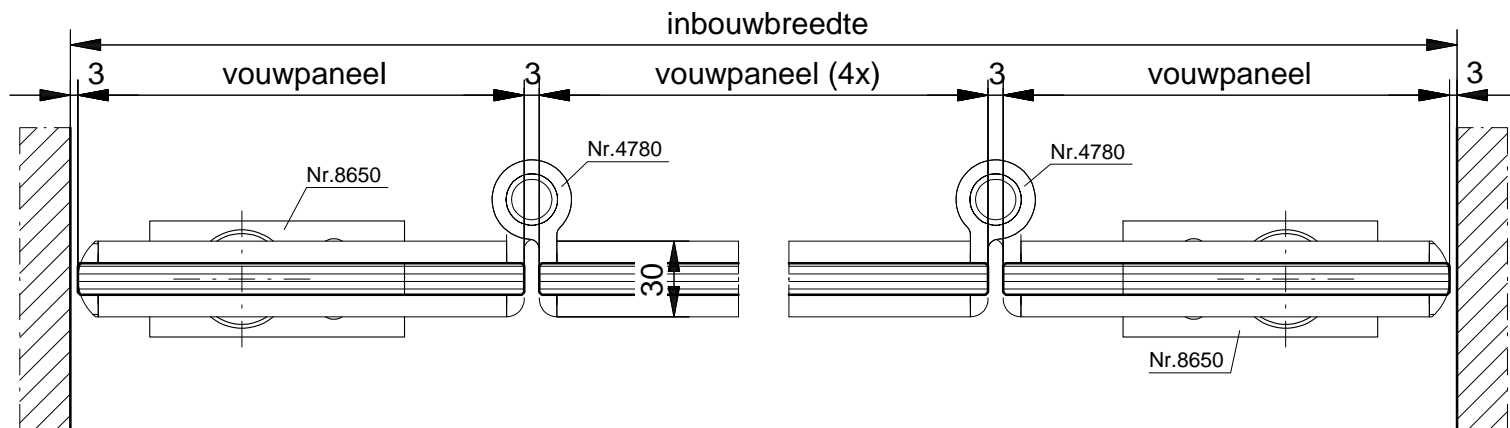

HORIZONTALE DOORSNEDE TVD-6A