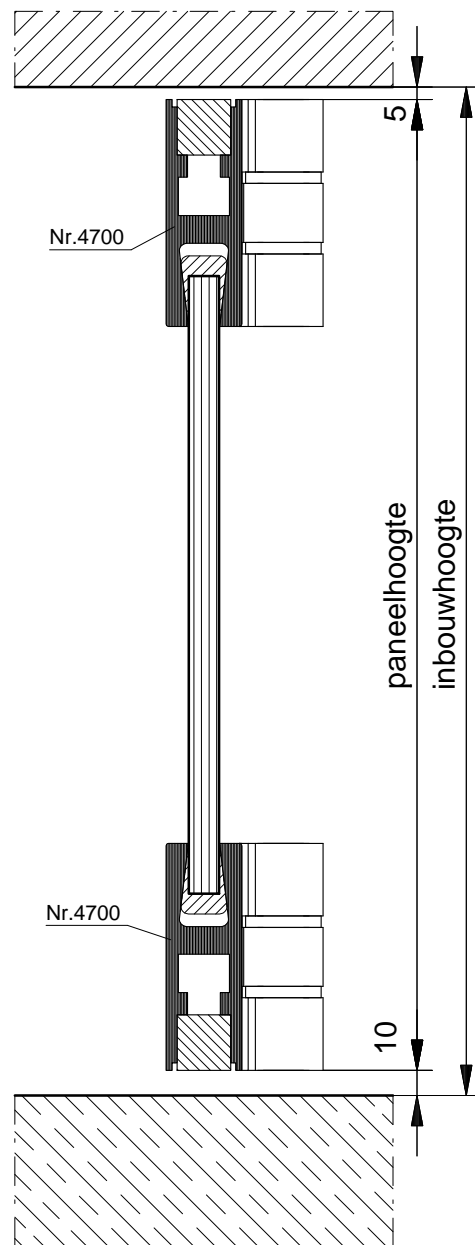

Maximaal deurgewicht: 75 kg  
 Maximale deurbreedte: 1000 mm  
 Glasdikte: 10 mm, 12 mm en 5(2)5  
 Overige glasdiktes: op aanvraag

VERTICALE DOORSNEDE TVD-2A

HORIZONTALE DOORSNEDE TVD-2A