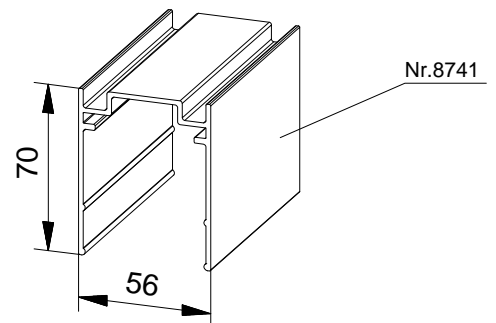

TOTAL GLAS VOUW- EN HARMONICA WANDEN

Stelprofiel nr. 8741 (optioneel)

Standaard: naturel geanodiseerd
Optie: gecoat in standaard RAL kleur