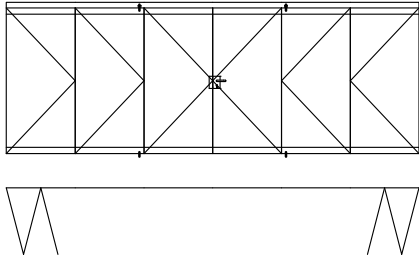

TOTAL GLAS VOUW- EN HARMONICA WANDEN

TVD-6A

Total Glas zedelige vouwwand aan twee zijden te openen, type TVD-6A, bestaande uit 4 vouwpanelen en 2 loopdeuren.

Voorzien van:

- 10 mm blank voorgespannen floatglas
- naturel geanodiseerde looprail nr. 8280
- kogelgelagerde hangrol nr. 8285
- naturel geanodiseerde plinten nr. 4700
- naturel geanodiseerde scharnieren nr. 4780
- inbouwgrendel nr. 4785
- rvs mat geborsteld krukslot nr. 8422
- rvs krukken nr. 8468
- rvs mat geborstelde tegenkast nr. 8425
- ondergeleiding nr. 4991
- onderrails nr. 6221
- grondlager nr. 8650
- bovenspeun nr. 8212

Maximaal deurgewicht: 75 kg
Maximale deurbreedte: 1000 mm
Glasdikte: 10 mm, 12 mm en 5(2)5
Overige glasdiktes: op aanvraag