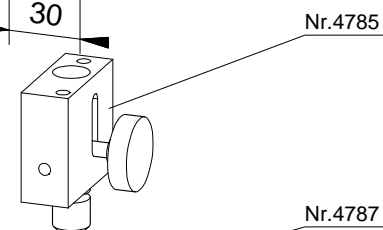

Inbouwgrendel nr. 4785

Materiaal huis: aluminium
Materiaal pen: rvs
Materiaal knop: zwart nylon