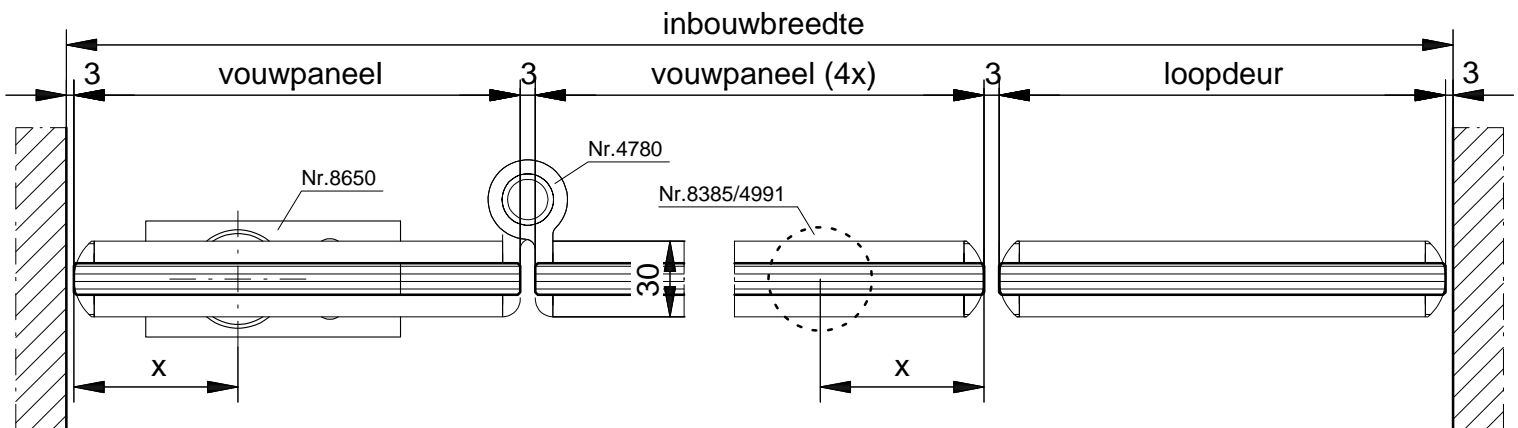

HORIZONTALE DOORSNEDE TVD-5A