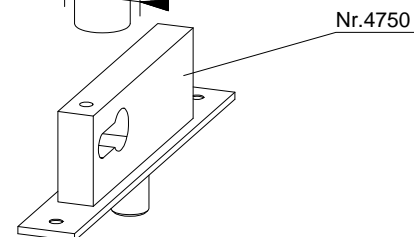

Inbouwslot nr.4750

Materiaal: staal verzinkt