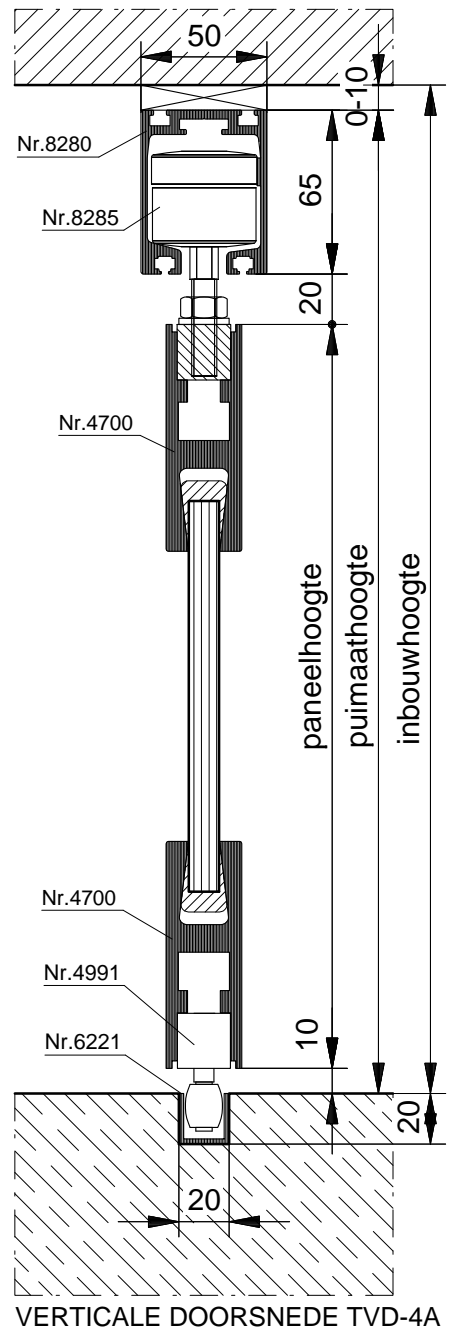

Maximaal deurgewicht: 75 kg  
 Maximale deurbreedte: 1000 mm  
 Glasdikte: 8 mm, 10 mm, 12 mm en 5(2)5  
 Overige glasdiktes: op aanvraag

VERTICALE DOORSNEDE TVD-4A

HORIZONTALE DOORSNEDE TVD-4A