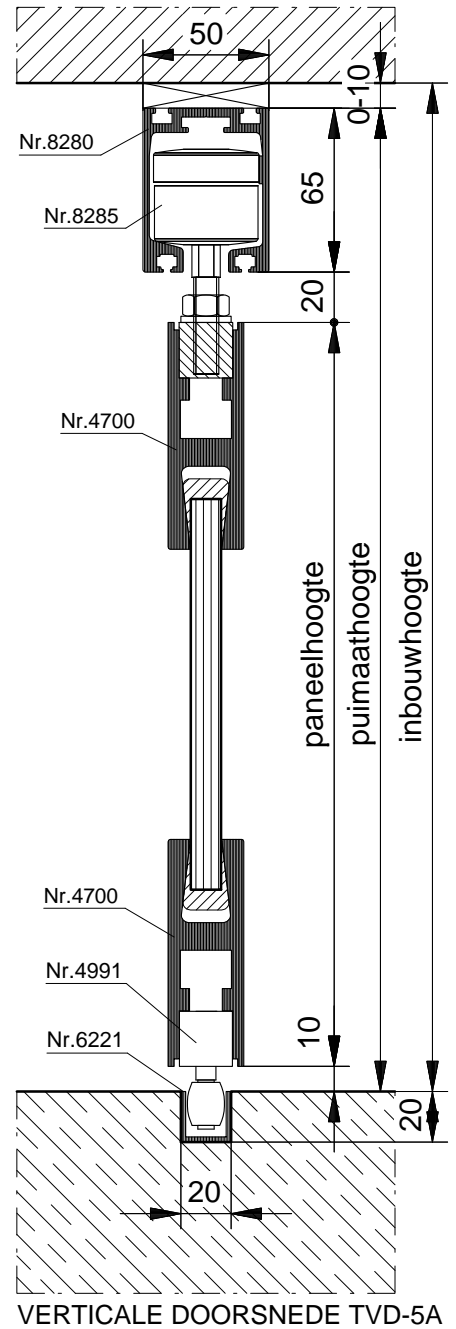

VERTICALE DOORSNEDE TVD-5A