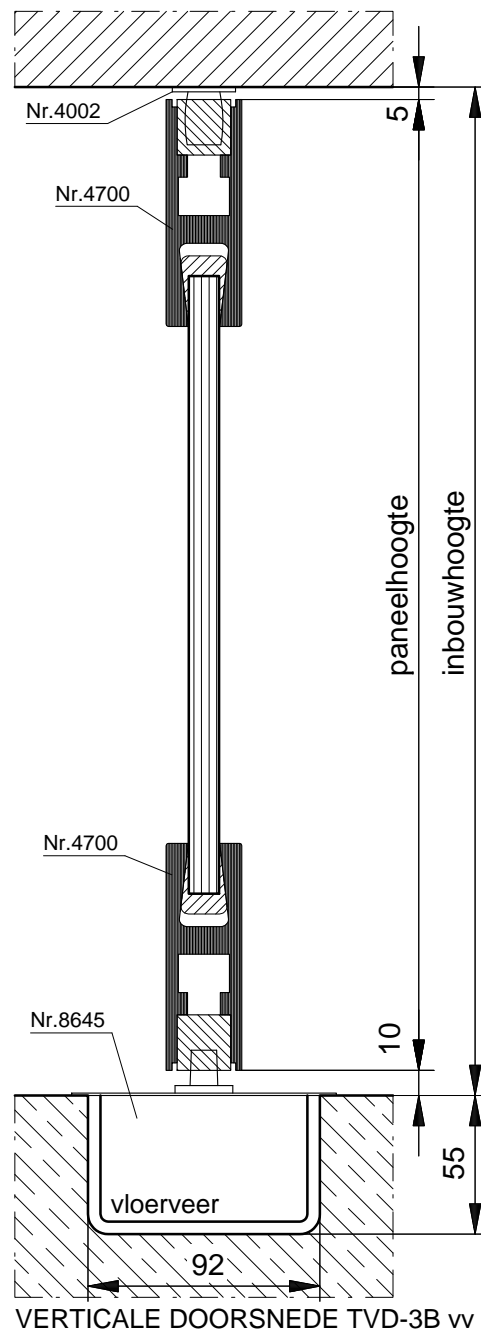

VERTICALE DOORSNEDE TVD-3B vv