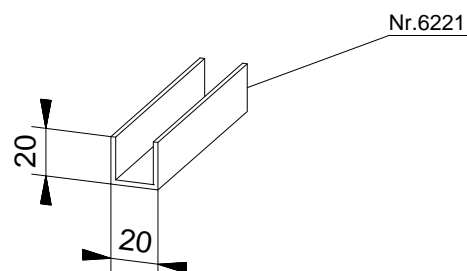

Onderrails nr. 6221

Materiaal: aluminium
Afwerking standaard: gecoat in standaard RAL kleur