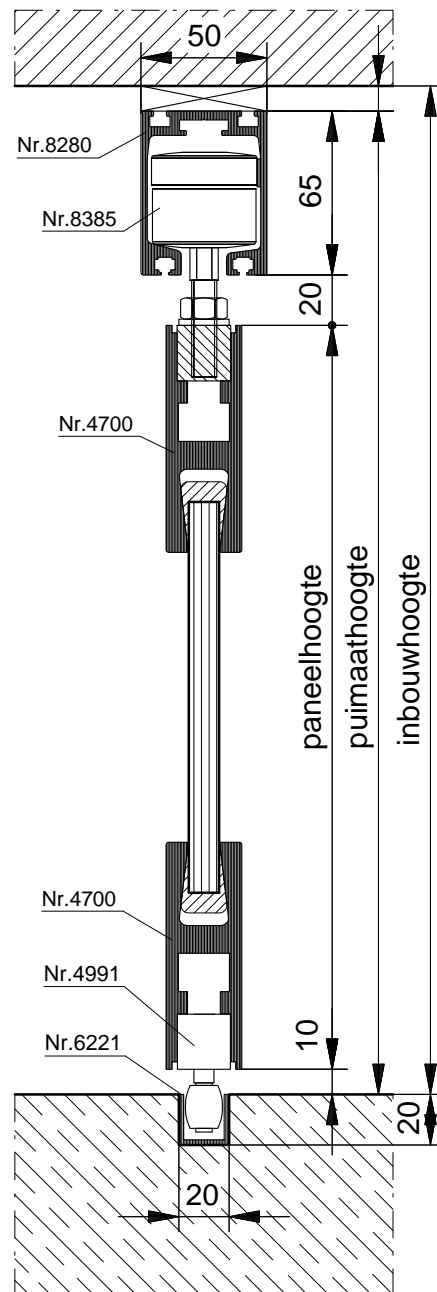

VERTICALE DOORSNEDE TVD-3A