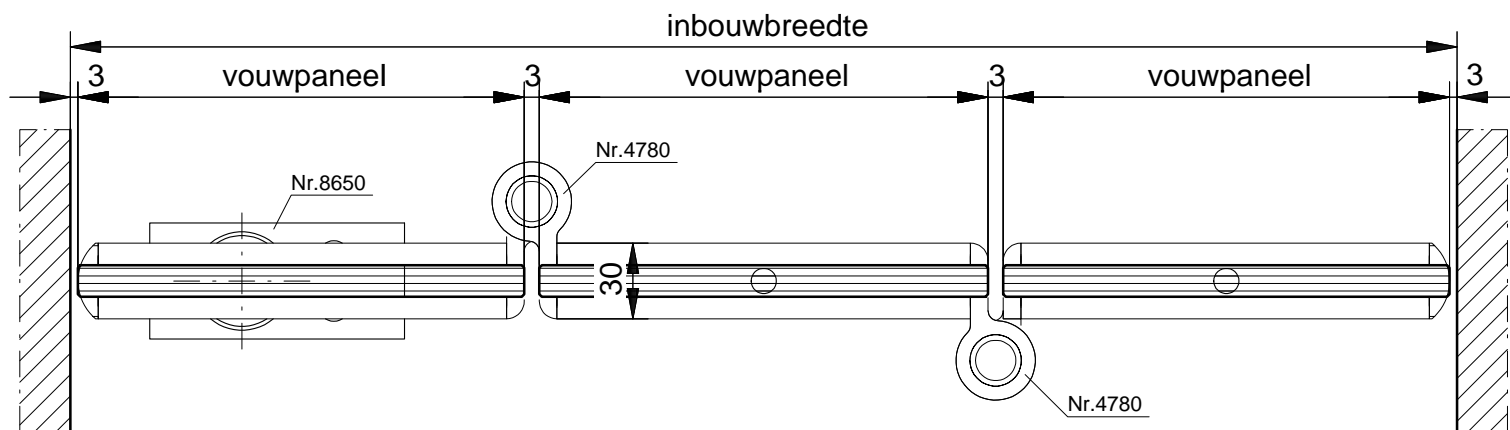

TOTAL GLAS VOUW- EN HARMONICA WANDEN

Total Glas driedelige harmonicawand aan één zijde te openen, type THD-3A, bestaande uit 1 half en 2 hele vouwpanelen.

Voorzien van:

- 10 mm blank voorgespannen floatglas
- naturel geanodiseerde looprail nr. 8280
- kogelgelagerde hangrol nr. 8285
- inbouwgrendel nr. 4785
- naturel geanodiseerde plinten nr. 4700
- naturel geanodiseerde scharnieren nr. 4780
- grondlager nr. 8650
- bovenspeun nr. 8212
- rvs sluitpot nr. 4787

Maximaal deurgewicht: 80 kg
Maximale deurbreedte: 1000 mm
Glasdikte: 10 mm, 12 mm en 5(2)5
Overige glasdiktes: op aanvraag