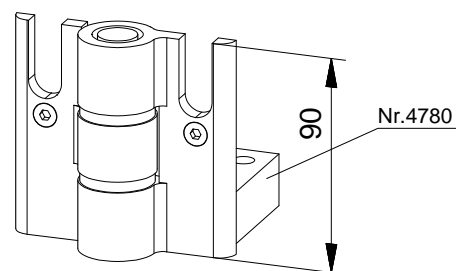

Scharnier nr. 4780

Materiaal: aluminium
Standaard uitvoering: gecoat in RAL 9006
Optie: naturel geanodiseerd of gecoat in standaard RAL kleur