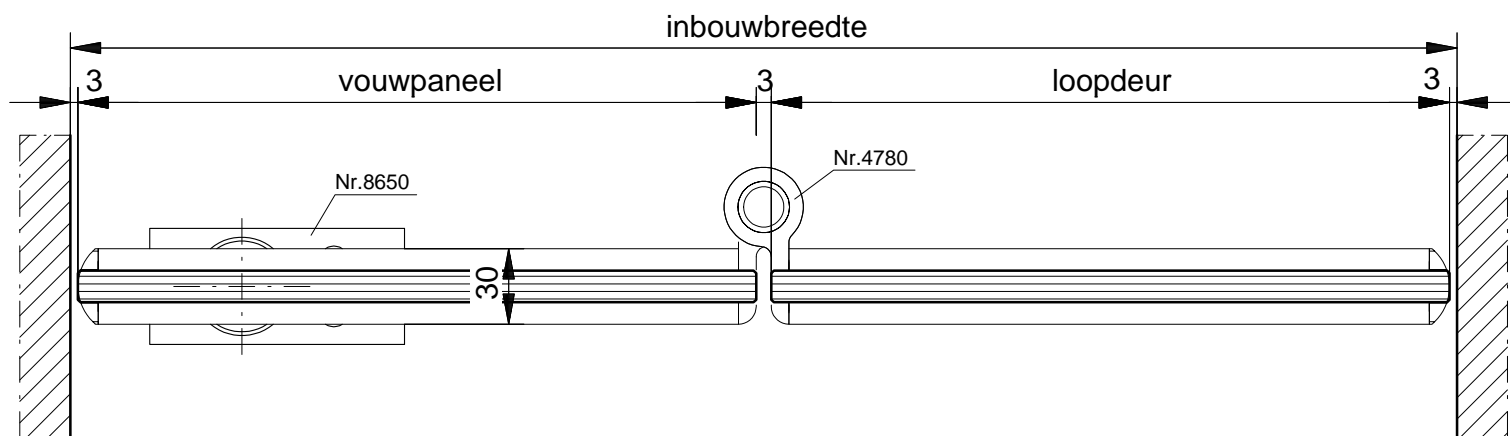

TOTAL GLAS VOUW- EN HARMONICA WANDEN

Total Glas tweedelige vouwwand aan één zijde te openen, type TVD-2A, bestaande uit 1 vouwpaneel en 1 meevouwende loopdeur.

Voorzien van:

- 10 mm blank voorgespannen floatglas
- naturel geanodiseerde plinten nr. 4700
- naturel geanodiseerde scharnieren nr. 4780
- inbouwgrendel nr. 4785
- rvs mat geborsteld krukslot nr. 8422
- rvs krukken nr. 8468
- grondlager nr. 8650
- bovenspeun nr. 4002

Maximaal deurgewicht: 75 kg
Maximale deurbreedte: 1000 mm
Glasdikte: 10 mm, 12 mm en 5(2)5
Overige glasdiktes: op aanvraag