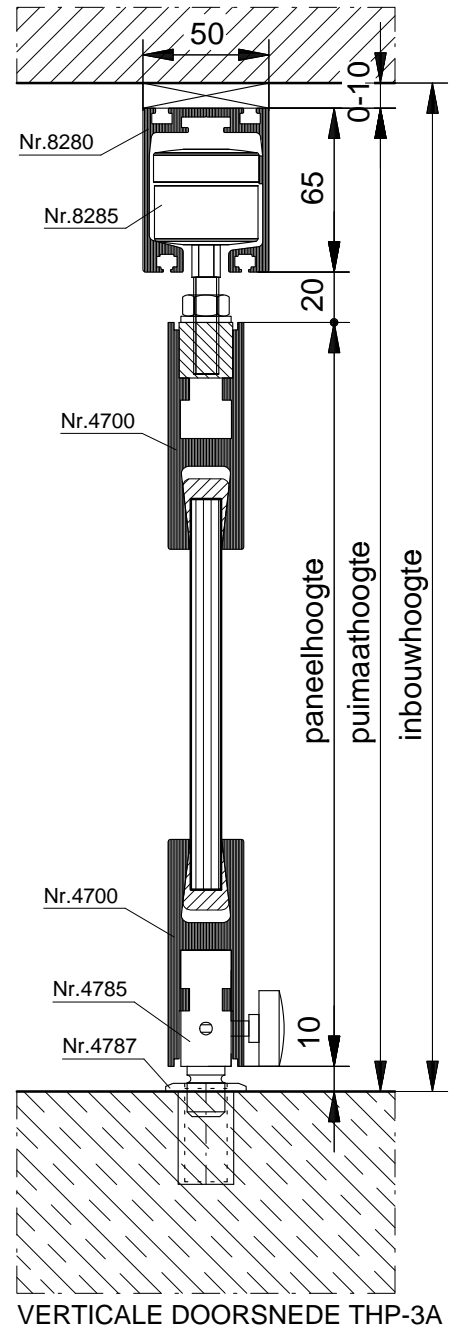

TOTAL GLAS VOUW- EN HARMONICA WANDEN

Total Glas driedelige vouwwand aan beide zijden te openen, type THP-3A, bestaande uit 3 schuifpanelen met ophanging in het midden.

Voorzien van:

- 10 mm blank voorgespannen floatglas
- naturel geanodiseerde looprail nr. 8280
- kogelgelagerde hangrol nr. 8285
- naturel geanodiseerde plinten nr. 4700
- inbouwgrendel nr. 4785
- plintslot nr. 4750
- rvs koppelpen nr. 4749
- rvs sluitpot nr. 4787

Maximaal deurgewicht: 80 kg
Maximale deurbreedte: 1000 mm
Glasdikte: 10 mm, 12 mm en 5(2)5
Overige glasdiktes: op aanvraag

HORIZONTALE DOORSNEDE THP-3A