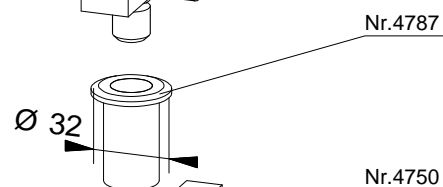

Sluitpot nr. 4787

Materiaal: rvs