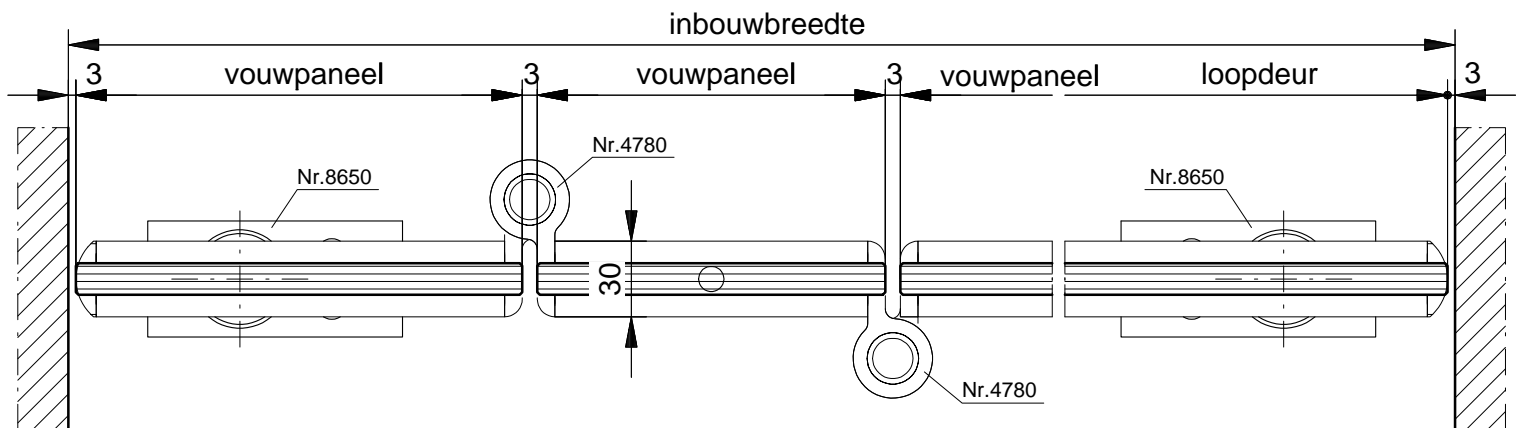

HORIZONTALE DOORSNEDE THD-4B