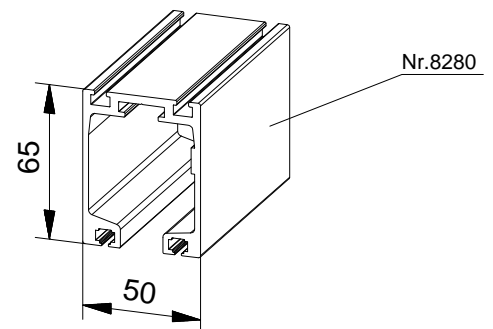

Hangrail nr. 8280

Standaard: naturel geanodiseerd
Optie: gecoat in standaard RAL kleur