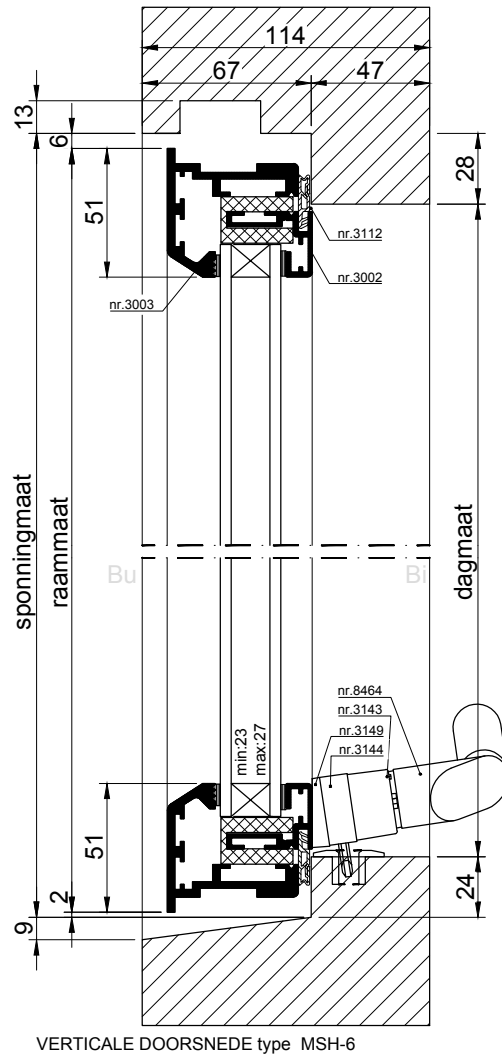

# METHERMO® ORIGINAL SWINGRAMEN

MSH-6

Methermo® Original inbraakwerend horizontaal draaiende swingraam, type **MSH-6**.

Voorzien van:

- HR<sup>++</sup> isolatieglas, glasdikte maximaal 27 mm
- geïsoleerd aluminium raamprofiel
- rvs horizontaal swingbeslag nr. 3230
- raamgreepcombinatie nr. 3143, nr. 3144 en nr. 8464
- afdichtingsrubber nr. 3112