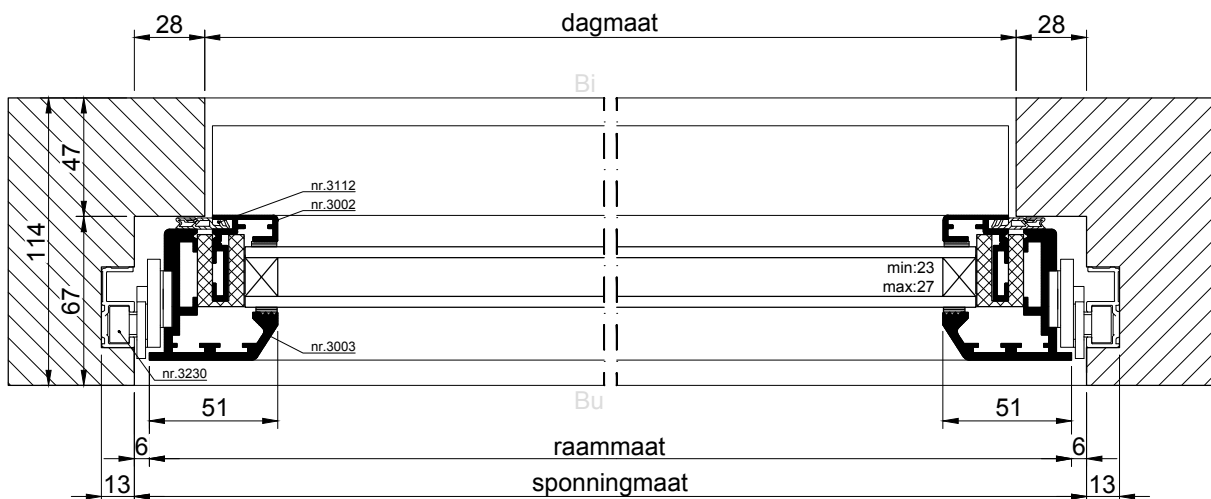

HORIZONTALE DOORSNEDE type MSH-7