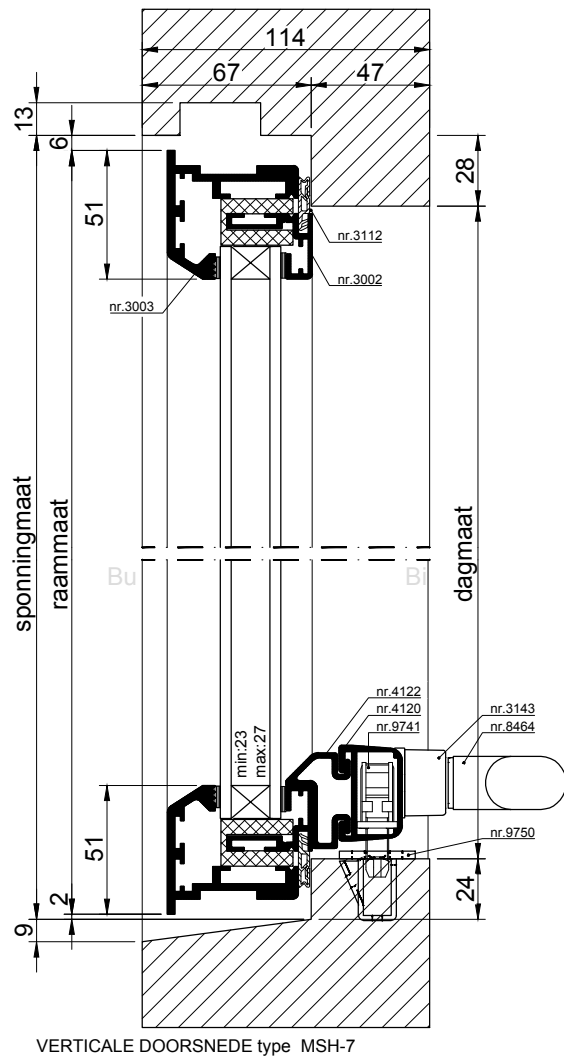

MSH-7

Methermo® Original inbraakwerend horizontaal draaiende swingraam, type **MSH-7**.

Voorzien van:

- HR⁺⁺ isolatieglas, glasdikte maximaal 27 mm
- geïsoleerd aluminium raamprofiel
- rvs horizontaal swingbeslag nr. 3230
- espagnoletprofiel nr. 4120 en nr. 4122 met meerpuntssluiting
- rvs handgreep nr. 8464
- rvs slotmechaniek nr. 3143
- afdichtingsrubber nr. 3112

VERTICALE DOORSNEDE type MSH-7