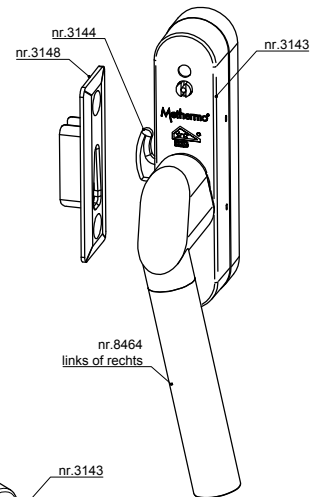

METHERMO® ORIGINAL SWINGRAMEN

ONDERDELEN

Raamsluiser nr. 8464

Model: schuin
Materiaal: rvs
Toepassing: bij losse raamsluiters

Slotmechaniek nr. 3143/3144

Model: afsluitbaar
Materiaal: mat geborsteld rvs

Sluitkom nr. 3148

Materiaal: mat geborsteld rvs