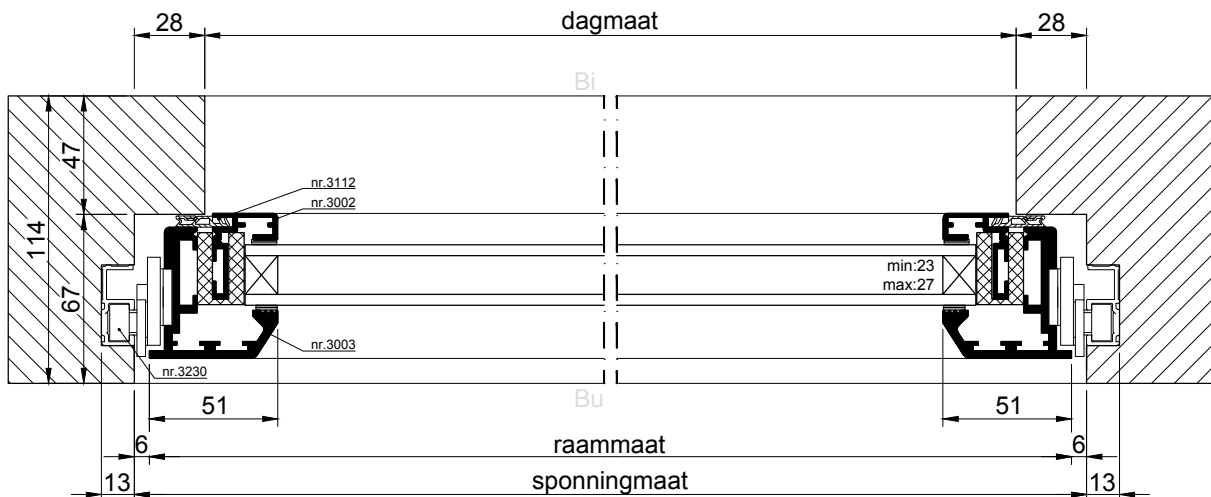

# METHERMO® ORIGINAL SWINGRAMEN

MSH-6

Methermo® Original inbraakwerend horizontaal draaiende swingraam, type **MSH-6**.

Voorzien van:

- HR<sup>++</sup> isolatieglas, glasdikte maximaal 27 mm
- geïsoleerd aluminium raamprofiel
- rvs horizontaal swingbeslag nr. 3230
- raamgreepcombinatie nr. 3143, nr. 3144 en nr. 8464
- afdichtingsrubber nr. 3112