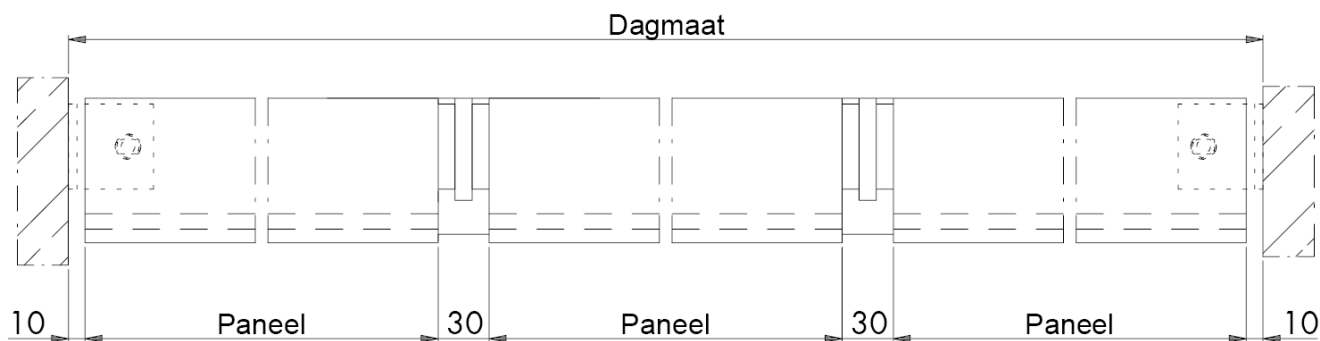

Horizontale doorsnede type BW-3