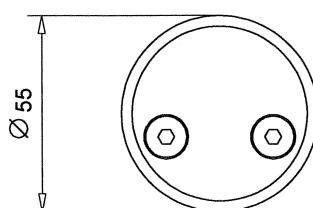

Glanzend verchroomd.

Gecoat in RAL kleur.

Opties:

RVS mat geborsteld.

Glanzend gepolijst messing.

Glasdikte: standaard 8 mm.

Opties: 10 en 12 mm.

No.9860