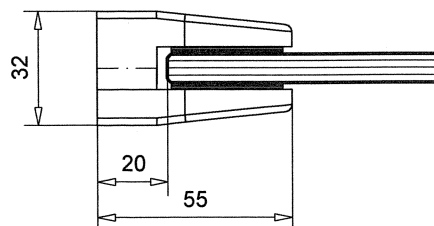

Glanzend gepolijst messing.

Glasdikte: standaard 8 mm.

Opties: 10 en 12 mm.

No.9815

**GLASKLEM NO. 9808**

Materiaal: Zamac

Standaard uitvoering: Blank.

Mat verchromd.