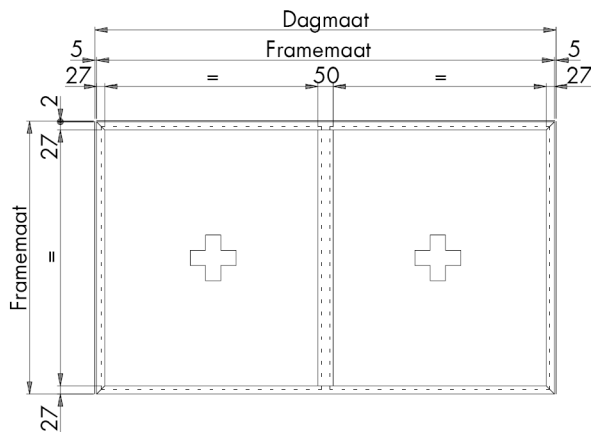

BALUSTRADES / BORSTWERINGEN

Metisol glazen balustrade-element type BW-1.
Opgebouwd uit een frame van profiel nr. 3332 rondom
en tussenstijlen van profiel nr. 3335, gecombineerd
met kliklijst nr. 3321.

Voorzien van:

- gelaagd floatglas
- beglazingsrubbers

Verticale doorsnede type BW-1

Horizontale doorsnede type BW-1

BALUSTRADES / BORSTWERINGEN

Metisol glazen balustrade-element type BW-2.
Opgebouwd uit een frame van profiel nr. 3332 rondom
en een tussenstijl van profiel nr. 3335, gecombineerd
met kliklijst nr. 3321.