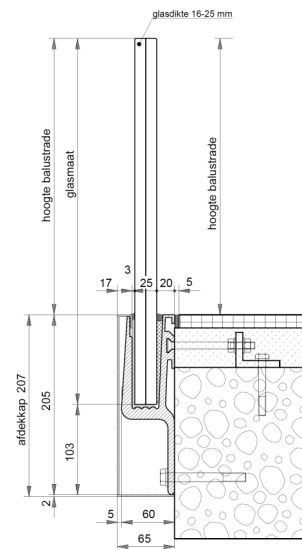

Montage in de afwerkvloer.
Inclusief afwerking met zetwerk over het glasinklemprofiel.