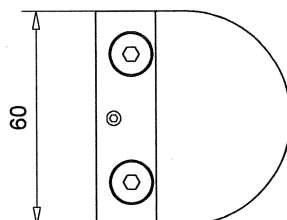

Glanzend gepolijst messing.

Glasdikte: standaard 8 mm.

Opties: 10 en 12 mm.

No.9815

**GLASKLEM NO. 9808**

Materiaal: Zamac

Standaard uitvoering: Blank.

Mat verchromd.