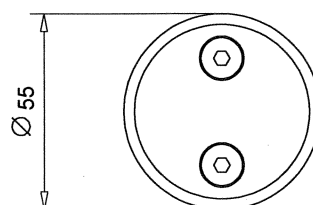

Glasdikte: standaard 8 mm.

Opties: 10 en 12 mm.

No.9866