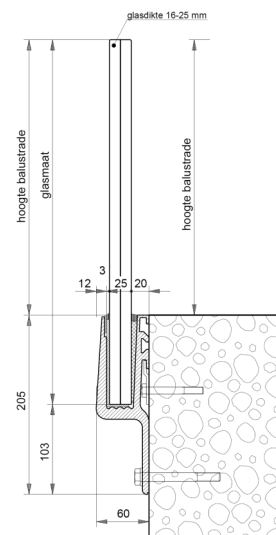

Voorzien van:

- gelaagd voorspannen floatglas rondom geslepen
- balustradeprofiel nr. 8758
- inklemmingsprofielen
- bevestigingsmiddelen

Verticale doorsnede type BW-4

Optioneel voorzien van handrail nr. 8757

BALUSTRADES / BORSTWERINGEN

MONTAGE OPTIES

Montage in de afwerkvloer.

Montage in de afwerkvloer.
Inclusief afwerking met zetwerk over het glasinklemprofiel.

Montage in de afwerkvloer.
Inclusief afwerking met zetwerk over het glasinklemprofiel
en de dagkant, vloerrand en/of koof.

BALUSTRADES / BORSTWERINGEN

MONTAGE OPTIES

Montage in bestaande vloer zonder afwerkvloer.

Montage in bestaande vloer zonder afwerkvloer.
Inclusief afwerking met zetwerk over het glasinklemprofiel.

Montage in bestaande vloer zonder afwerkvloer.
Inclusief afwerking met zetwerk over het glasinklemprofiel
en de dagkant, vloerrand en/of koof.