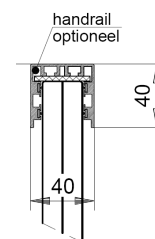

Voorzien van:

- gelaagd floatglas rondom geslepen
- stalen balusters
- afdichtingsrubbers
- bevestigingsbeugels
- bevestigingsmiddelen

Horizontale doorsnede type BW-3

Total Glas volglazen balustrade type BW-4.

Voorzien van:

- gelaagd voorspannen floatglas rondom geslepen
- balustradeprofiel nr. 8758
- inklemmingsprofielen
- bevestigingsmiddelen

Verticale doorsnede type BW-4

Optioneel voorzien van handrail nr. 8757