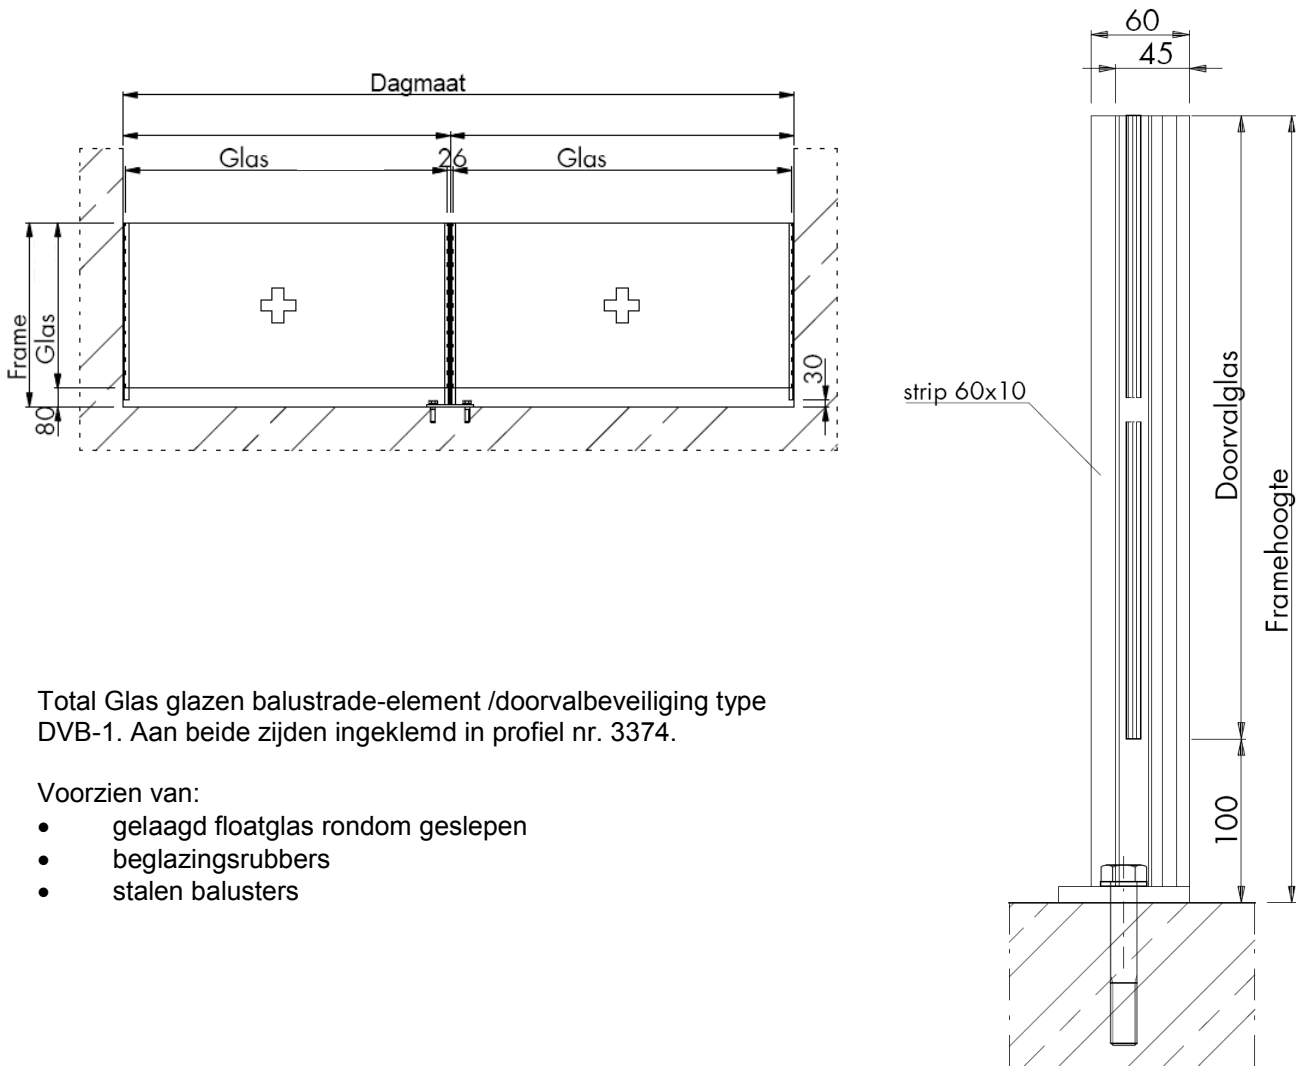

Horizontale doorsnede type BW-5

BALUSTRADES / BORSTWERINGEN

Total Glas doorvalbeveiliging type DVB-1.
Aan beide zijden ingeklemd in profiel nr. 3374.

Voorzien van:

- gelaagd floatglas rondom geslepen
- stalen balusters
- beglazingsrubbers

Horizontale doorsnede type DVB-1

BALUSTRADES / BORSTWERINGEN

Total Glas glazen balustrade-element /doorvalbeveiliging type DVB-1. Aan beide zijden ingeklemd in profiel nr. 3374.

Voorzien van:

- gelaagd floatglas rondom geslepen
- beglazingsrubbers
- stalen balusters