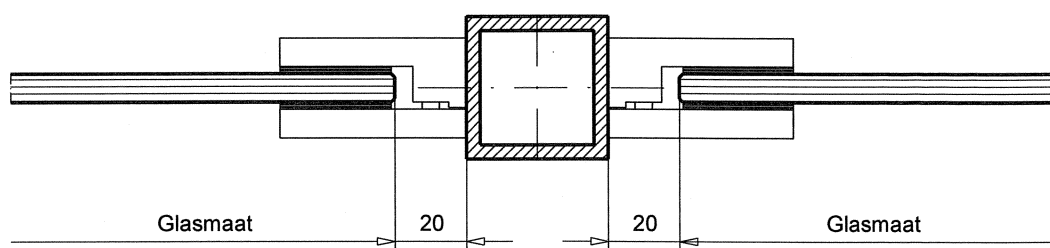

GLASKLEM NO. 4475

Materiaal: Aluminium

Standaard uitvoering: Naturel geanodiseerd.
Gecoat in RAL 9006.

Opties: Standaard RAL kleur.
RVS afdekkapjes.

Glasdikte: standaard 8 mm.
Opties: 10, 12 of 15 mm.