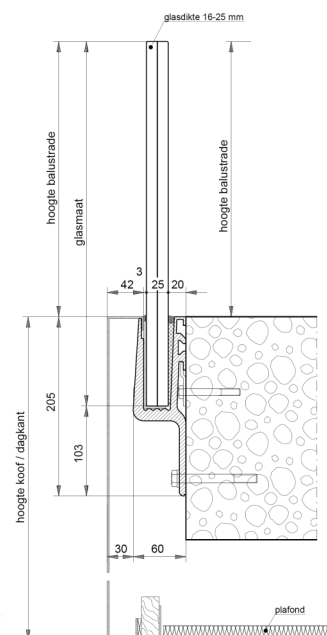

BALUSTRADES / BORSTWERINGEN

MONTAGE OPTIES

Montage in bestaande vloer zonder afwerkvloer.

Montage in bestaande vloer zonder afwerkvloer.
Inclusief afwerking met zetwerk over het glasinklemprofiel.

Montage in bestaande vloer zonder afwerkvloer.
Inclusief afwerking met zetwerk over het glasinklemprofiel
en de dagkant, vloerrand en/of koof.