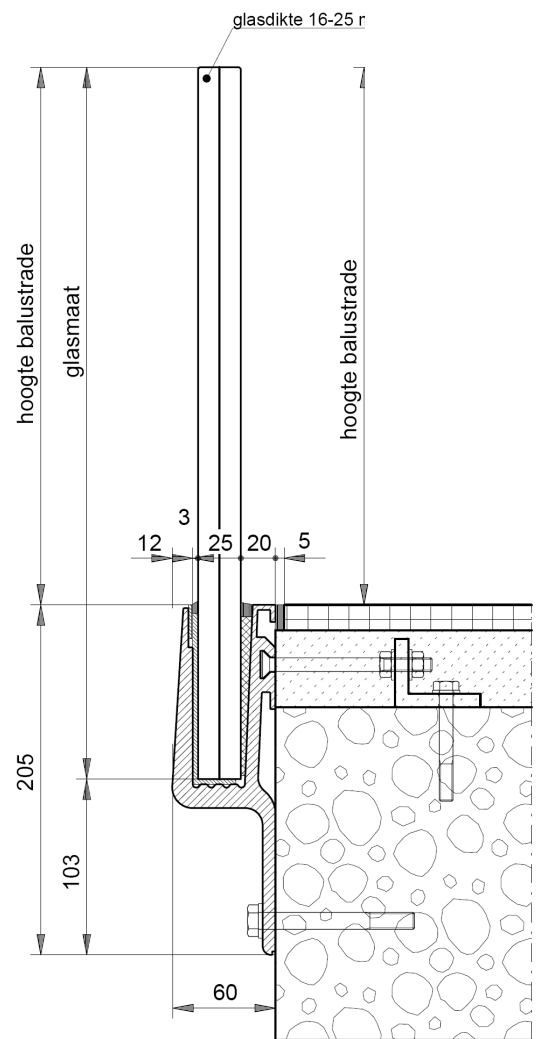

Voorzien van:

- gelaagd floatglas rondom geslepen
- stalen balusters
- afdichtingsrubbers
- bevestigingsbeugels
- bevestigingsmiddelen

Horizontale doorsnede type BW-3

Total Glas volglazen balustrade type BW-4.

Voorzien van:

- gelaagd voorspannen floatglas rondom geslepen
- balustradeprofiel nr. 8758
- inklemmingsprofielen
- bevestigingsmiddelen

Verticale doorsnede type BW-4

Optioneel voorzien van handrail nr. 8757