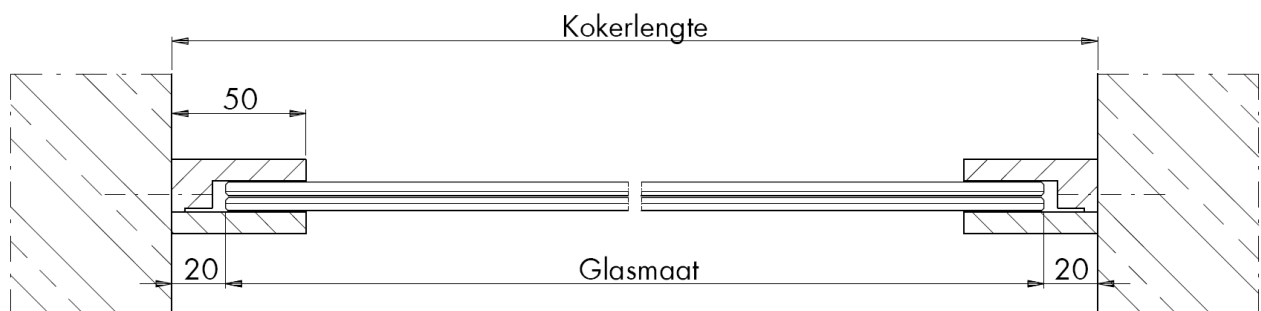

Horizontale doorsnede type DVB-2