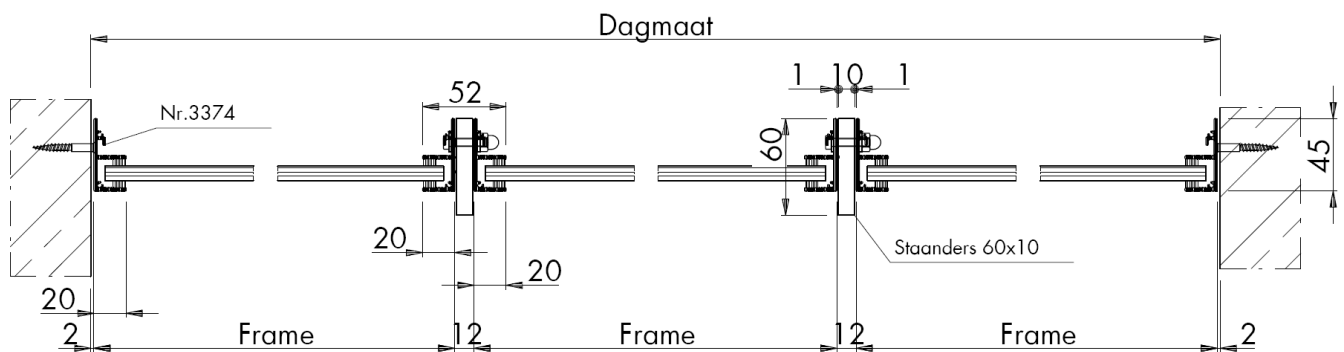

Horizontale doorsnede type DVB-1