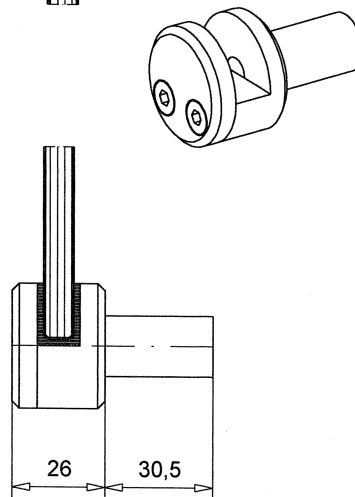

GLASKLEM NO. 9840

Materiaal: Zamac

Standaard uitvoering: Blank.

- Mat verchroomd. No.9840
- Glanzend verchroomd.
- Gecoat in RAL kleur.
- RVS mat geborsteld.
- Glanzend gepolijst messing.

Opties:

Glasdikte: standaard 8 mm.

Opties: 10 en 12 mm.