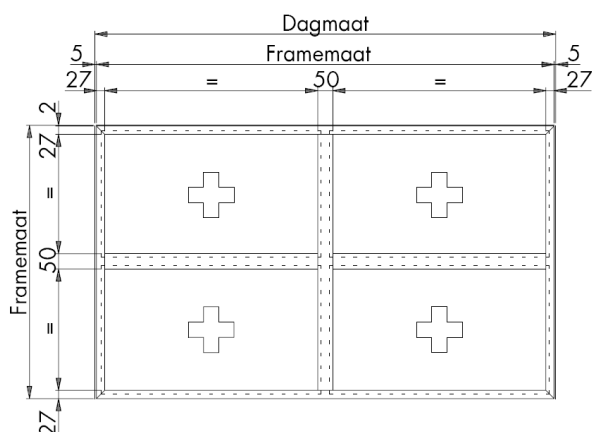

BALUSTRADES / BORSTWERINGEN

Metisol glazen balustrade-element type BW-1.
Opgebouwd uit een frame van profiel nr. 3332 rondom
en tussenstijlen van profiel nr. 3335, gecombineerd
met kliklijst nr. 3321.

Voorzien van: