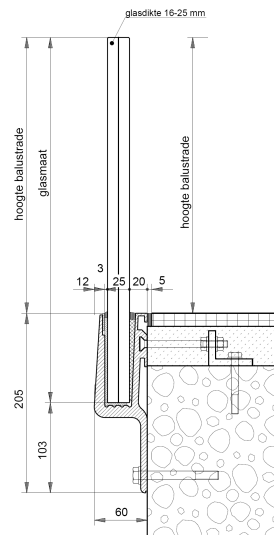

BALUSTRADES / BORSTWERINGEN

MONTAGE OPTIES

Montage in de afwerkvloer.