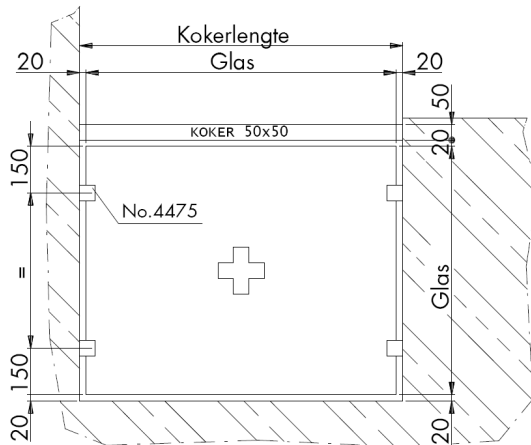

BALUSTRADES / BORSTWERINGEN

Glazen balustrade-element /doorvalbeveiliging type DVB-3.

Voorzien van:

- gelaagd floatglas rondom geslepen
- glasklem nr. 4475