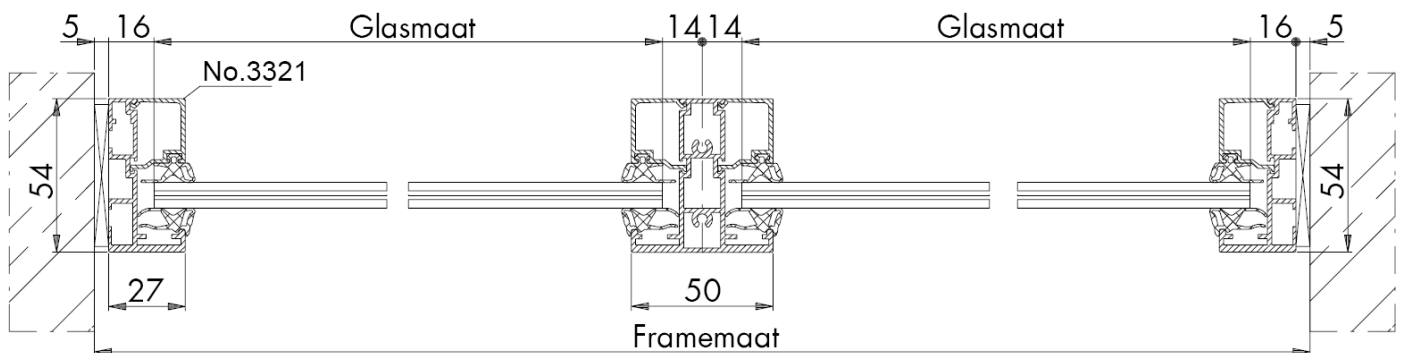

Horizontale doorsnede type BW-2