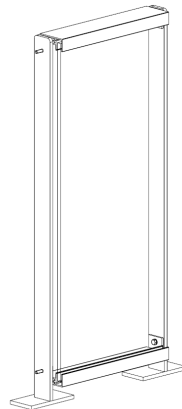

- gelaagd floatglas
- beglazingsrubbers

Verticale doorsnede type BW-1

Horizontale doorsnede type BW-1

BALUSTRADES / BORSTWERINGEN

Metisol glazen balustrade-element type BW-2.
Opgebouwd uit een frame van profiel nr. 3332 rondom
en een tussenstijl van profiel nr. 3335, gecombineerd
met kliklijst nr. 3321.

Voorzien van:

- gelaagd floatglas
- beglazingsrubbers

Verticale doorsnede type BW-2

Horizontale doorsnede type BW-2

BALUSTRADES / BORSTWERINGEN

Verticale doorsnede type BW-3

Metisol glazen balustrade-element type BW-3.
Voorzien van profiel nr. 8855 aan de
boven- en onderzijde.

Voorzien van:

- gelaagd floatglas rondom geslepen
- stalen balusters
- afdichtingsrubbers
- bevestigingsbeugels
- bevestigingsmiddelen

Horizontale doorsnede type BW-3

Total Glas volglazen balustrade type BW-4.

Voorzien van:

- gelaagd voorspannen floatglas rondom geslepen
- balustradeprofiel nr. 8758
- inklemmingsprofielen
- bevestigingsmiddelen

Verticale doorsnede type BW-4

Optioneel voorzien van handrail nr. 8757