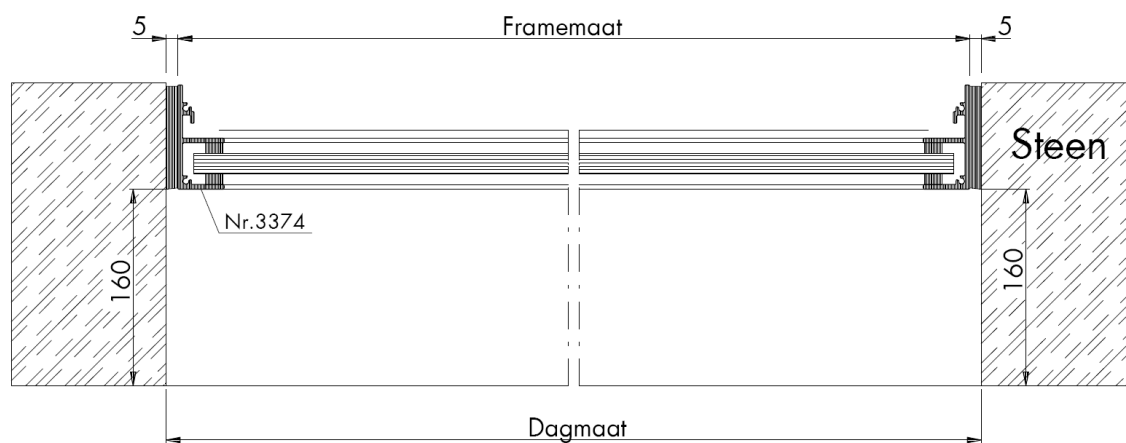

Horizontale doorsnede type BW-5

BALUSTRADES / BORSTWERINGEN

Total Glas doorvalbeveiliging type DVB-1.
Aan beide zijden ingeklemd in profiel nr. 3374.

Voorzien van:

- gelaagd floatglas rondom geslepen
- stalen balusters
- beglazingsrubbers

Horizontale doorsnede type DVB-1

BALUSTRADES / BORSTWERINGEN

Total Glas glazen balustrade-element /doorvalbeveiliging type DVB-1. Aan beide zijden ingeklemd in profiel nr. 3374.

Voorzien van:

- gelaagd floatglas rondom geslepen
- beglazingsrubbers
- stalen balusters