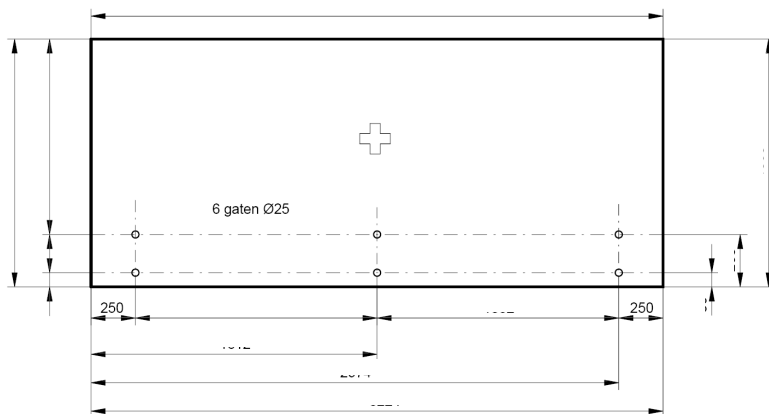

BALUSTRADES / BORSTWERINGEN

Total Glas volglazen balustrade type DVB-2

Voorzien van:

- gelaagd voorgespannen floatglas rondom geslepen
- rvs glasklemmen nr. 4490