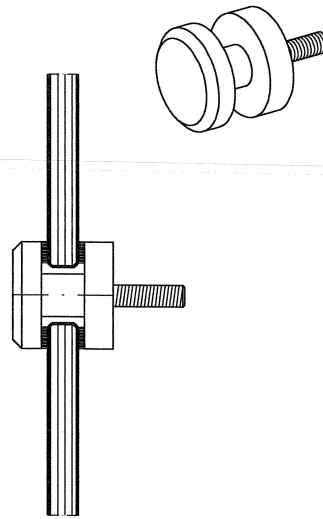

GLASKLEM NO. 9870

Materiaal: Zamac

Standaard uitvoering: Blank.

- Mat verchroomd.
- Glanzend verchroomd.
- Gecoat in RAL kleur. No.9870
- RVS mat geborsteld.
- Glanzend gepolijst messing.

Opties:

Glasdikte: standaard 8 mm.

Opties: 10 en 12 mm.