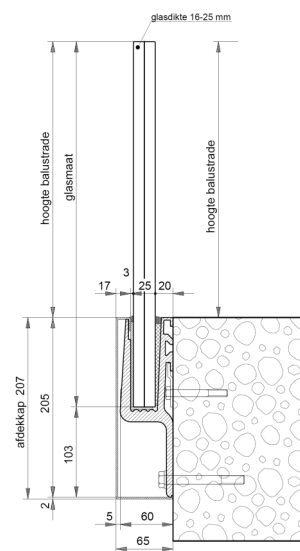

Montage in bestaande vloer zonder afwerkvloer.
Inclusief afwerking met zetwerk over het glasinklemprofiel.