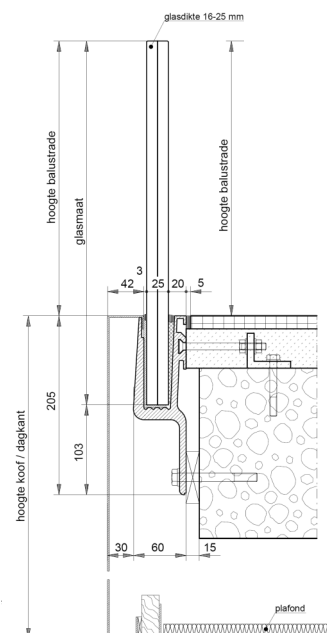

Voorzien van:

- gelaagd voorspannen floatglas rondom geslepen
- balustradeprofiel nr. 8758
- inklemmingsprofielen
- bevestigingsmiddelen

Verticale doorsnede type BW-4

Optioneel voorzien van handrail nr. 8757

BALUSTRADES / BORSTWERINGEN

MONTAGE OPTIES

Montage in de afwerkvloer.

Montage in de afwerkvloer.
Inclusief afwerking met zetwerk over het glasinklemprofiel.

Montage in de afwerkvloer.
Inclusief afwerking met zetwerk over het glasinklemprofiel
en de dagkant, vloerrand en/of koof.

BALUSTRADES / BORSTWERINGEN

MONTAGE OPTIES

Montage in bestaande vloer zonder afwerkvloer.

Montage in bestaande vloer zonder afwerkvloer.
Inclusief afwerking met zetwerk over het glasinklemprofiel.

Montage in bestaande vloer zonder afwerkvloer.
Inclusief afwerking met zetwerk over het glasinklemprofiel
en de dagkant, vloerrand en/of koof.