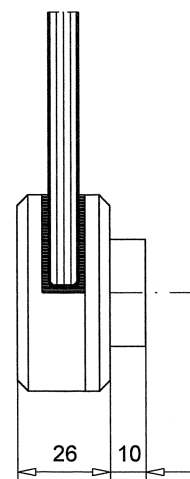

GLASKLEM NO. 9860

Materiaal: Zamac

Standaard uitvoering: Blank.

Mat verchroomd.

Glanzend verchroomd.

Gecoat in RAL kleur.

Opties:

RVS mat geborsteld.

Glanzend gepolijst messing.

Glasdikte: standaard 8 mm.

Opties: 10 en 12 mm.

GLASKLEM NO. 9866

Materiaal: Zamac

Standaard uitvoering: Blank.

Mat verchroomd.

Glanzend verchroomd.

Gecoat in RAL kleur.

Opties:

RVS mat geborsteld.

Glanzend gepolijst messing.

Glasdikte: standaard 8 mm.

Opties: 10 en 12 mm.