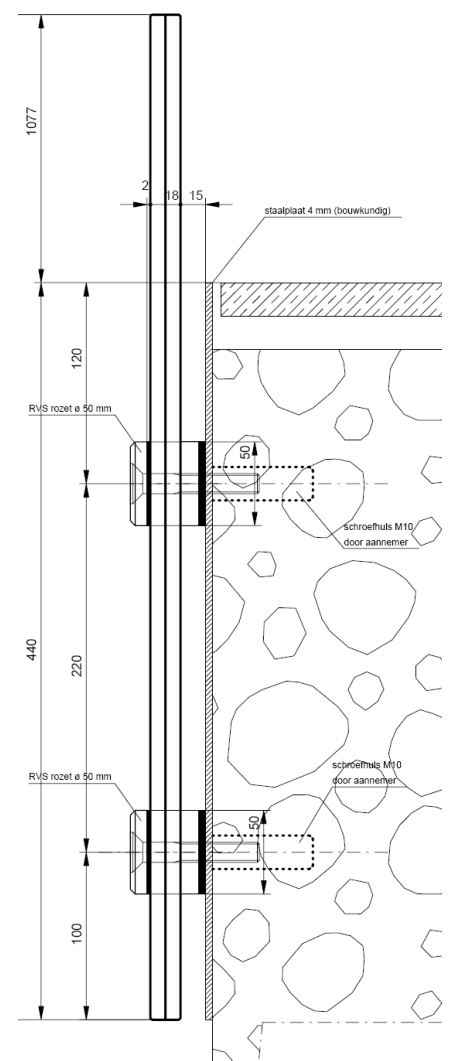

Verticale doorsnede type BW-4