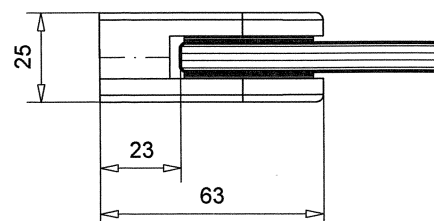

GLASKLEM NO. 9815

Materiaal: Zamac

Standaard uitvoering: Blank.

Mat verchromd.

Glanzend verchromd.

Gecoat in RAL kleur.

Opties:

RVS mat geborsteld.

Glanzend gepolijst messing.

Glasdikte: standaard 8 mm.

Opties: 10 en 12 mm.

GLASKLEM NO. 9808

Materiaal: Zamac

Standaard uitvoering: Blank.

Mat verchromd.

Glanzend verchromd.

Gecoat in RAL kleur.

Opties:

RVS mat geborsteld.

Glanzend gepolijst messing.

Glasdikte: standaard 8 mm.

Opties: 10 en 12 mm.

GLASKLEM NO. 9822

Materiaal: Zamac

Standaard uitvoering: Blank.

Mat verchromd.

Glanzend verchromd.

Gecoat in RAL kleur.

Opties:

RVS mat geborsteld.

Glanzend gepolijst messing.

Glasdikte: standaard 8 mm.

Opties: 10 en 12 mm.