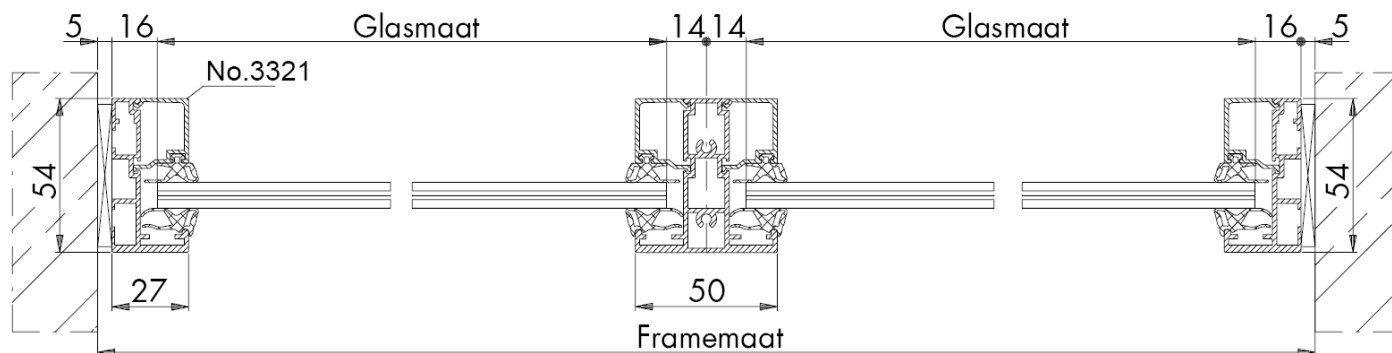

Horizontale doorsnede type BW-1