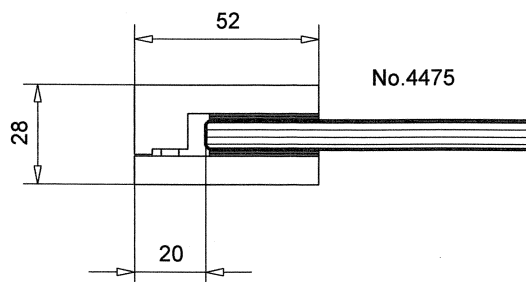

GLASKLEM NO. 4475

Materiaal: Aluminium

Standaard uitvoering: Naturel geanodiseerd.
Gecoat in RAL 9006.

Opties: Standaard RAL kleur.
RVS afdekkapjes.

Glasdikte: standaard 8 mm.
Opties: 10, 12 of 15 mm.

GLASKLEM NO. 4477

Materiaal: Aluminium

Uitvoering idem.
Glasklem 4475, echter met holle achterzijde.

Straalholling R opgeven.