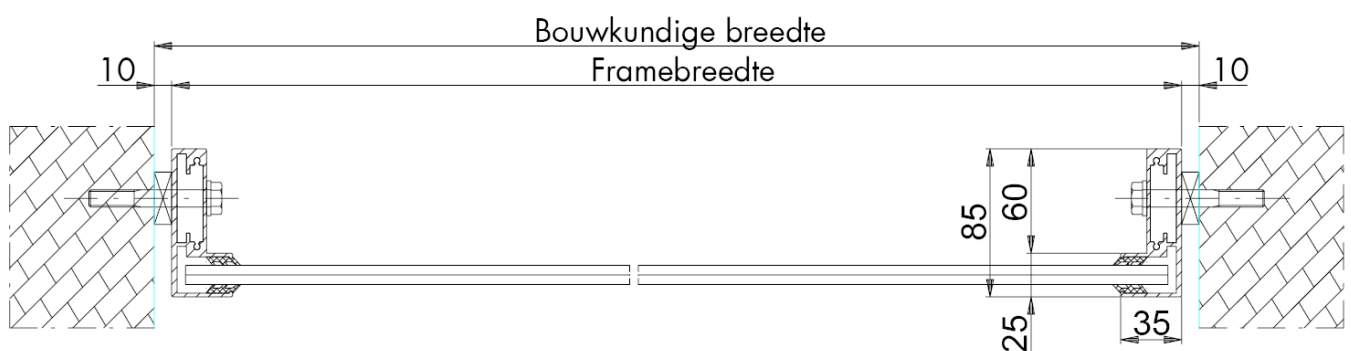

BALUSTRADES / BORSTWERINGEN

MONTAGE OPTIES

Montage in bestaande vloer zonder afwerkvloer.

Montage in bestaande vloer zonder afwerkvloer.
Inclusief afwerking met zetwerk over het glasinklemprofiel.

Montage in bestaande vloer zonder afwerkvloer.
Inclusief afwerking met zetwerk over het glasinklemprofiel
en de dagkant, vloerrand en/of koof.

BALUSTRADES / BORSTWERINGEN

Metisol glazen doorvalbeveiliging BW-5. Voorzien van profiel nr. 8855 rondom.

Voorzien van:

- gelaagd floatglas
- beglazingsrubbers
- bevestigingsmiddelen

Verticale doorsnede type BW-5