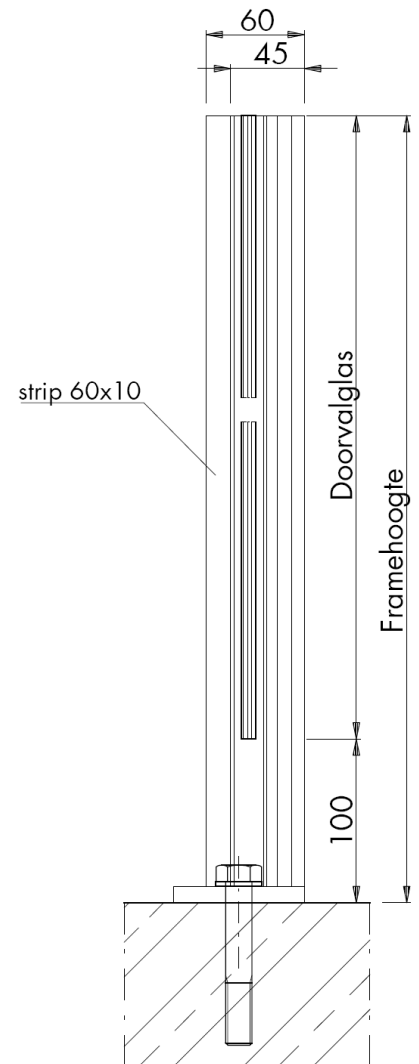

BALUSTRADES / BORSTWERINGEN

Glazen balustrade-element /doorvalbeveiliging type DVB-1.
Aan beide zijden ingeklemd in profiel nr. 3374.

Voorzien van:

- gelaagd floatglas rondom geslepen
- beglazingsrubbers
- stalen balusters

Verticale doorsnede type DVB-1