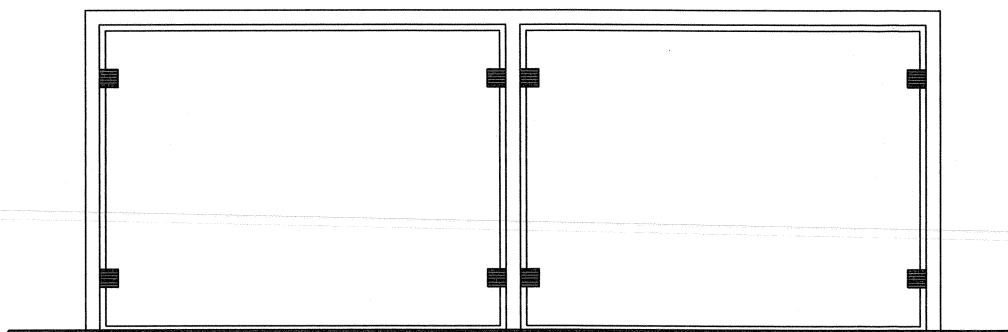

GLASKLEM NO. 4475

Materiaal: Aluminium

Standaard uitvoering: Naturel geanodiseerd.
Gecoat in RAL 9006.

Opties: Standaard RAL kleur.
RVS afdekkapjes.

Glasdikte: standaard 8 mm.
Opties: 10, 12 of 15 mm.