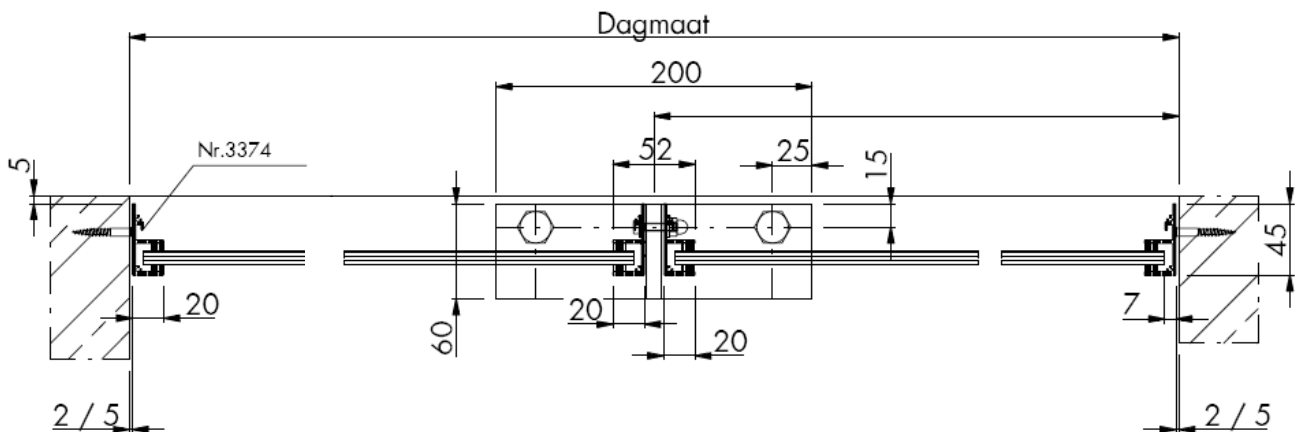

Horizontale doorsnede type DVB-1