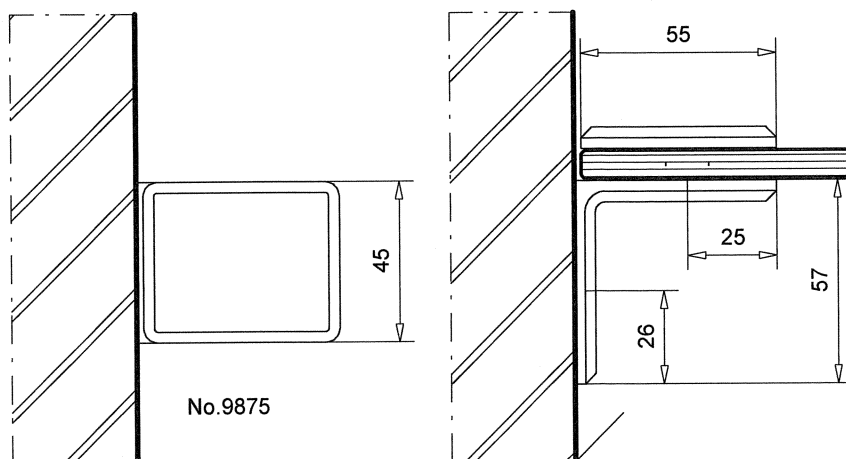

Glasdikte: standaard 8 mm.

Opties: 10 en 12 mm.