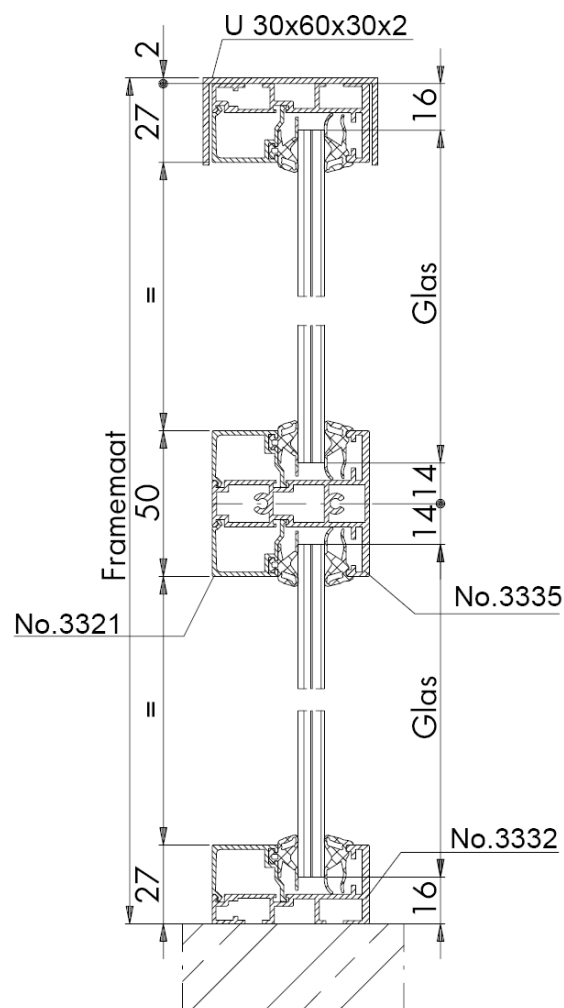

Verticale doorsnede type BW-1