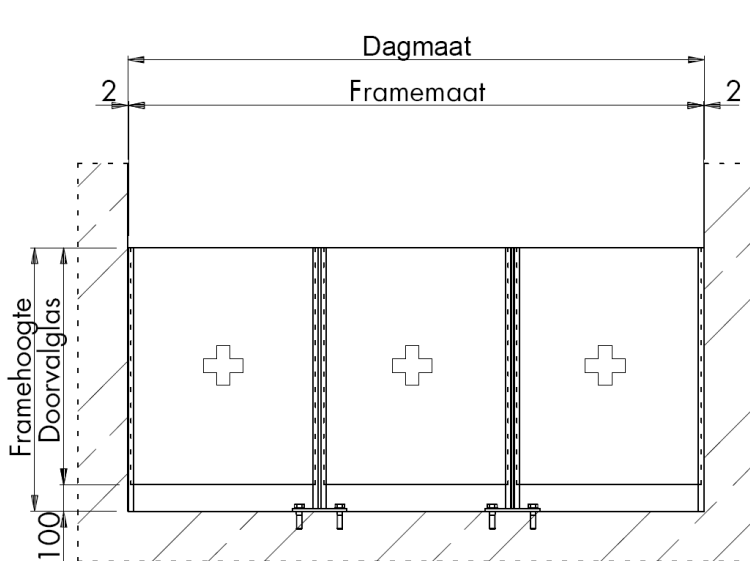

Horizontale doorsnede type BW-5

BALUSTRADES / BORSTWERINGEN

Total Glas doorvalbeveiliging type DVB-1.
Aan beide zijden ingeklemd in profiel nr. 3374.

Voorzien van:

- gelaagd floatglas rondom geslepen
- stalen balusters
- beglazingsrubbers

Horizontale doorsnede type DVB-1

BALUSTRADES / BORSTWERINGEN

Total Glas glazen balustrade-element /doorvalbeveiliging type DVB-1. Aan beide zijden ingeklemd in profiel nr. 3374.

Voorzien van:

- gelaagd floatglas rondom geslepen
- beglazingsrubbers
- stalen balusters

Verticale doorsnede type DVB-1

Horizontale doorsnede type DVB-1

BALUSTRADES / BORSTWERINGEN

Glazen balustrade-element /doorvalbeveiliging type DVB-1.
Aan beide zijden ingeklemd in profiel nr. 3374.

Voorzien van: