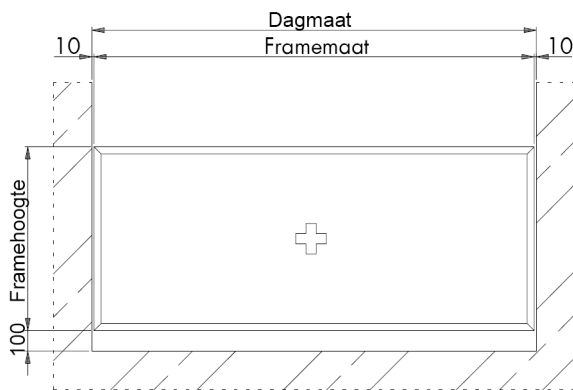

BALUSTRADES / BORSTWERINGEN

Metisol glazen doorvalbeveiliging BW-5. Voorzien van profiel nr. 8855 rondom.

Voorzien van:

- gelaagd floatglas
- beglazingsrubbers
- bevestigingsmiddelen