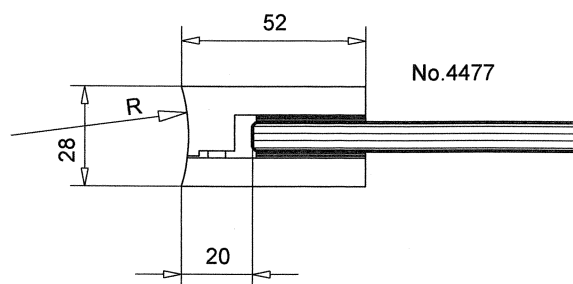

GLASKLEM NO. 4477

Materiaal: Aluminium

Uitvoering idem.
Glasklem 4475, echter met holle achterzijde.

Straalholling R opgeven.