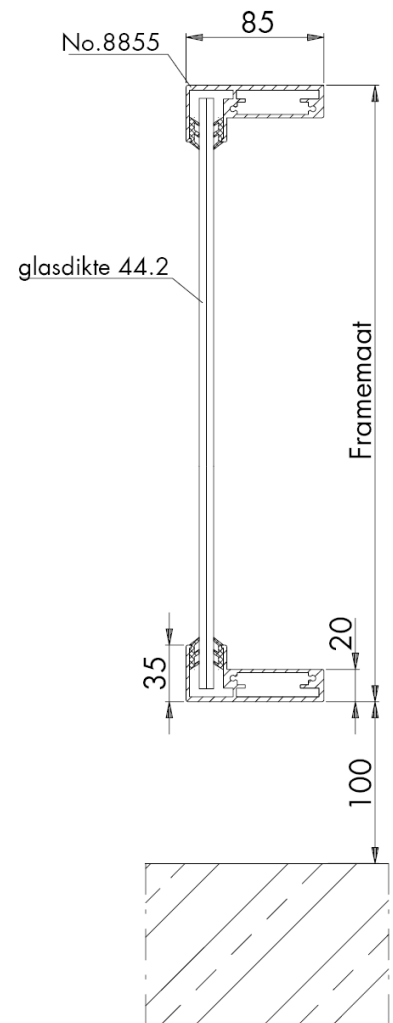

Verticale doorsnede type BW-5