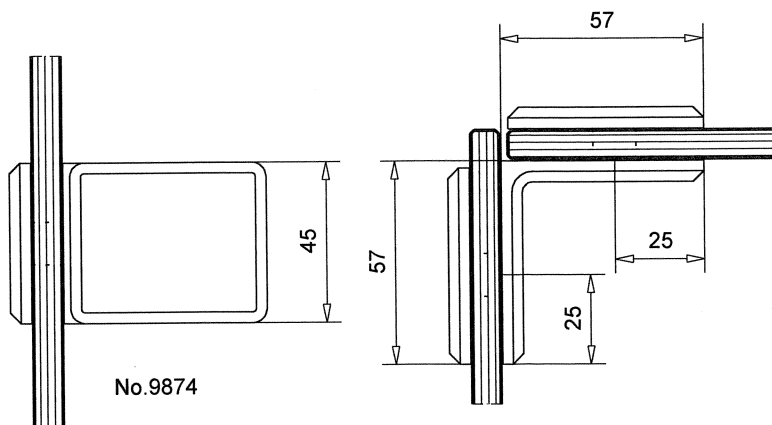

Glasdikte: standaard 8 mm.

Opties: 10 en 12 mm.