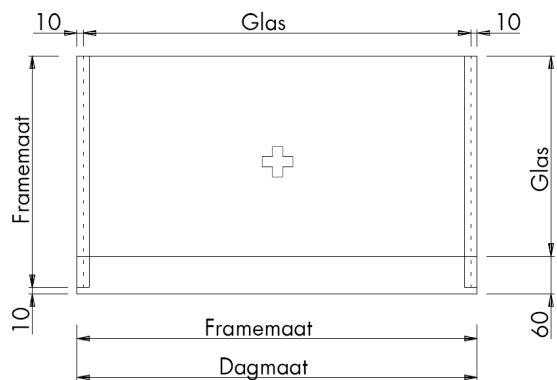

BALUSTRADES / BORSTWERINGEN

MONTAGE OPTIES

Montage in bestaande vloer zonder afwerkvloer.

Montage in bestaande vloer zonder afwerkvloer.
Inclusief afwerking met zetwerk over het glasinklemprofiel.

Montage in bestaande vloer zonder afwerkvloer.
Inclusief afwerking met zetwerk over het glasinklemprofiel
en de dagkant, vloerrand en/of koof.

BALUSTRADES / BORSTWERINGEN

Metisol glazen doorvalbeveiliging BW-5. Voorzien van profiel nr. 8855 rondom.

Voorzien van:

- gelaagd floatglas
- beglazingsrubbers
- bevestigingsmiddelen

Verticale doorsnede type BW-5

Horizontale doorsnede type BW-5

BALUSTRADES / BORSTWERINGEN

Total Glas doorvalbeveiliging type DVB-1.
Aan beide zijden ingeklemd in profiel nr. 3374.

Voorzien van:

- gelaagd floatglas rondom geslepen
- stalen balusters
- beglazingsrubbers