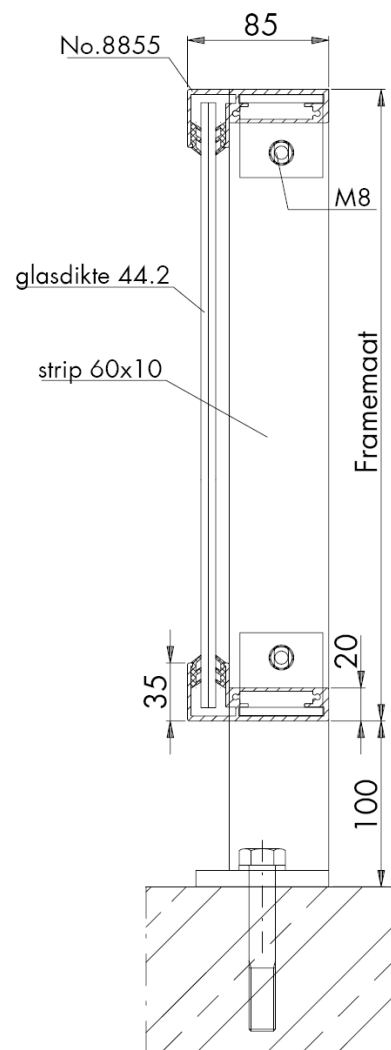

Voorzien van:

- gelaagd floatglas
- beglazingsrubbers

Verticale doorsnede type BW-2

Horizontale doorsnede type BW-2

BALUSTRADES / BORSTWERINGEN

Verticale doorsnede type BW-3

Metisol glazen balustrade-element type BW-3.
Voorzien van profiel nr. 8855 aan de
boven- en onderzijde.

Voorzien van:

- gelaagd floatglas rondom geslepen
- stalen balusters
- afdichtingsrubbers
- bevestigingsbeugels
- bevestigingsmiddelen

Horizontale doorsnede type BW-3

Total Glas volglazen balustrade type BW-4.