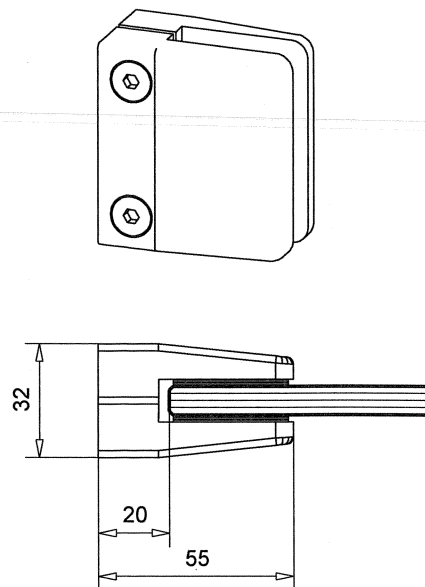

GLASKLEM NO. 9800

Materiaal: Zamac

Standaard uitvoering: Blank.

Mat verchromd.

Glanzend verchromd.

Gecoat in RAL kleur.

Opties:

RVS mat geborsteld.

Glanzend gepolijst messing.

Glasdikte: standaard 8 mm.

Opties: 10 en 12 mm.

GLASKLEM NO. 9825

Materiaal: Zamac

Standaard uitvoering: Blank.

Mat verchromd.

Glanzend verchromd.

Gecoat in RAL kleur.

Opties:

RVS mat geborsteld.

Glanzend gepolijst messing.

Glasdikte: standaard 8 mm.

Opties: 10 en 12 mm.