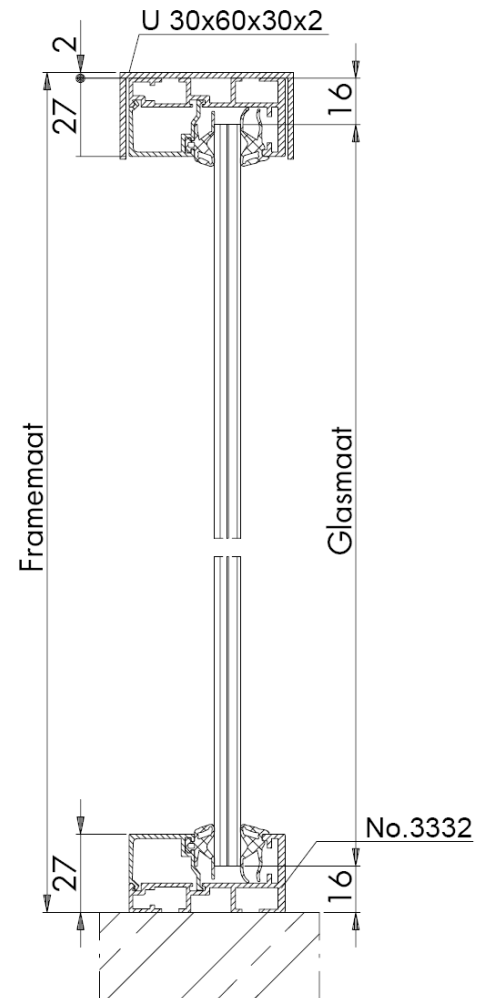

Verticale doorsnede type BW-2