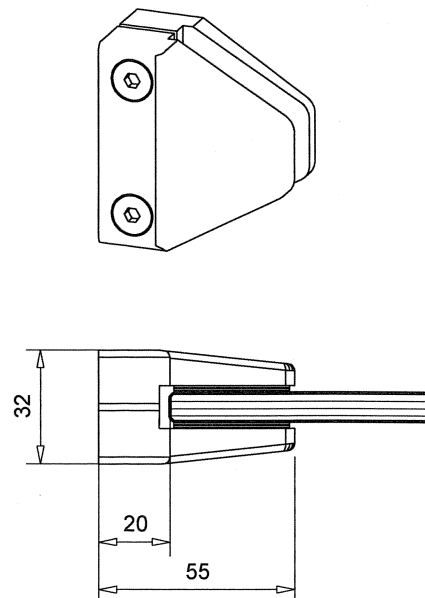

Glanzend verchromd.

Gecoat in RAL kleur.

Opties:

RVS mat geborsteld.

Glanzend gepolijst messing.

Glasdikte: standaard 8 mm.

Opties: 10 en 12 mm.

No.9825