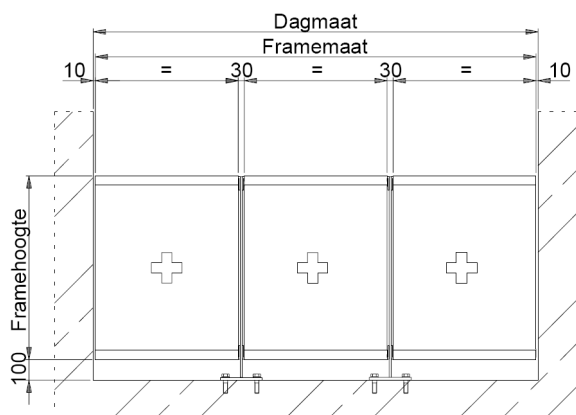

- gelaagd floatglas
- beglazingsrubbers

Verticale doorsnede type BW-1

Horizontale doorsnede type BW-1

BALUSTRADES / BORSTWERINGEN

Metisol glazen balustrade-element type BW-2.
Opgebouwd uit een frame van profiel nr. 3332 rondom
en een tussenstijl van profiel nr. 3335, gecombineerd
met kliklijst nr. 3321.

Voorzien van:

- gelaagd floatglas
- beglazingsrubbers

Verticale doorsnede type BW-2

Horizontale doorsnede type BW-2

BALUSTRADES / BORSTWERINGEN

Verticale doorsnede type BW-3

Metisol glazen balustrade-element type BW-3.
Voorzien van profiel nr. 8855 aan de
boven- en onderzijde.