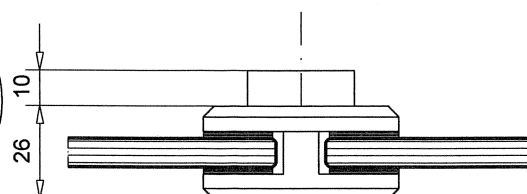

Glanzend gepolijst messing.

Glasdikte: standaard 8 mm.

Opties: 10 en 12 mm.

No.9866

GLASKLEM NO. 9870

Materiaal: Zamac

Standaard uitvoering: Blank.

- Mat verchroomd.
- Glanzend verchroomd.
- Gecoat in RAL kleur. No.9870
- RVS mat geborsteld.
- Glanzend gepolijst messing.