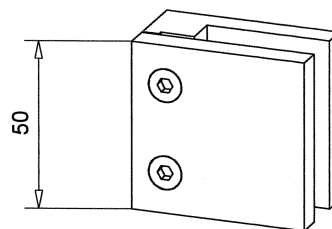

GLASKLEM NO. 4475

Materiaal: Aluminium

Standaard uitvoering: Naturel geanodiseerd.
Gecoat in RAL 9006.

Opties: Standaard RAL kleur.
RVS afdekkapjes.

Glasdikte: standaard 8 mm.
Opties: 10, 12 of 15 mm.

GLASKLEM NO. 4477

Materiaal: Aluminium

Uitvoering idem.
Glasklem 4475, echter met holle achterzijde.

Straalholling R opgeven.