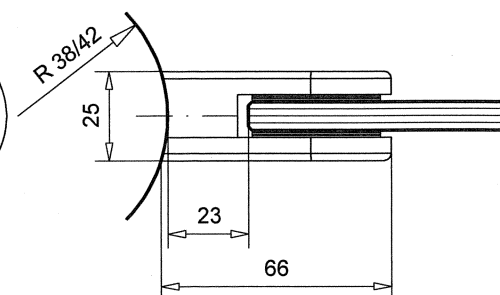

GLASKLEM NO. 9815

Materiaal: Zamac

Standaard uitvoering: Blank.

Mat verchromd.

Glanzend verchromd.

Gecoat in RAL kleur.

Opties:

RVS mat geborsteld.

Glanzend gepolijst messing.

Glasdikte: standaard 8 mm.

Opties: 10 en 12 mm.

GLASKLEM NO. 9808

Materiaal: Zamac

Standaard uitvoering: Blank.

Mat verchromd.

Glanzend verchromd.

Gecoat in RAL kleur.

Opties:

RVS mat geborsteld.

Glanzend gepolijst messing.

Glasdikte: standaard 8 mm.

Opties: 10 en 12 mm.

GLASKLEM NO. 9822

Materiaal: Zamac

Standaard uitvoering: Blank.

Mat verchromd.

Glanzend verchromd.

Gecoat in RAL kleur.

Opties:

RVS mat geborsteld.

Glanzend gepolijst messing.

Glasdikte: standaard 8 mm.

Opties: 10 en 12 mm.