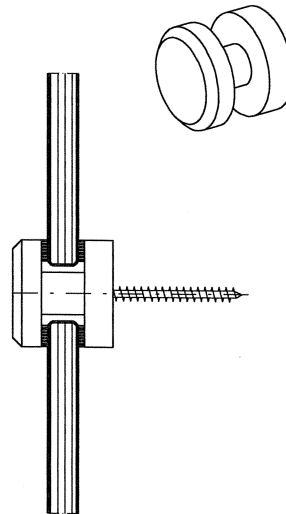

GLASKLEM NO. 9872

Materiaal: Zamac

Standaard uitvoering: Blank.

- Mat verchroomd. No.9872
- Glanzend verchroomd.
- Gecoat in RAL kleur.
- RVS mat geborsteld.
- Glanzend gepolijst messing.

Opties:

Glasdikte: standaard 8 mm.

Opties: 10 en 12 mm.